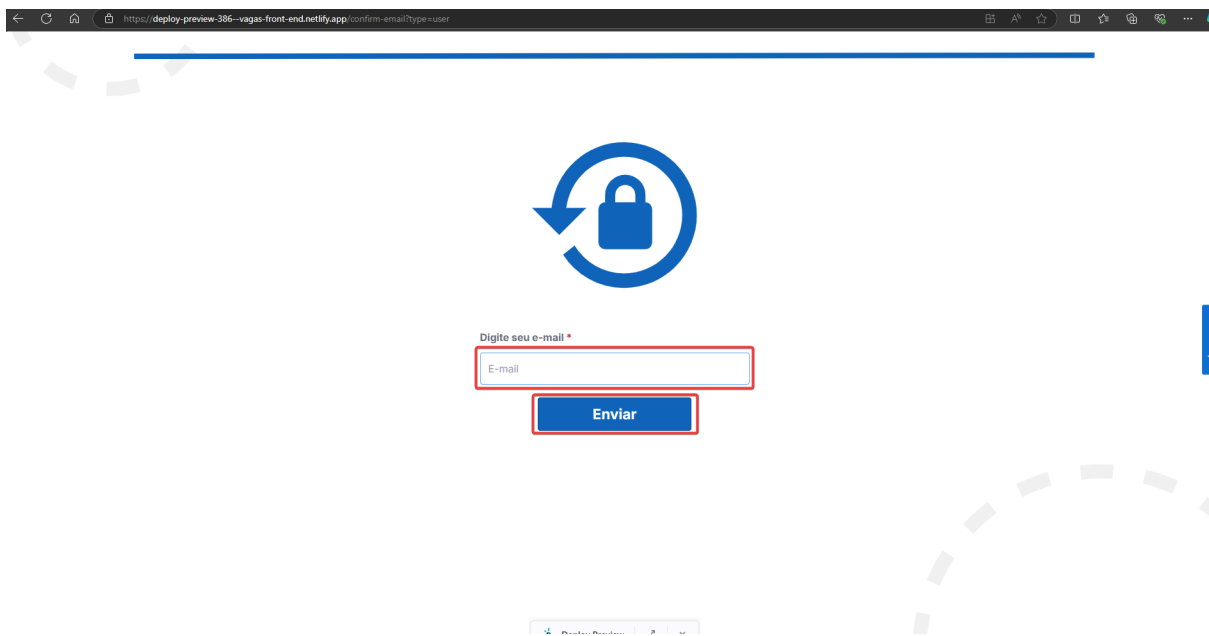

QA - Cryslaine Gomes Pereira

Feature: ao trocar a senha, sou redirecionado para um tela em branco #343

Cenário 1:

Ev1:

Cenário 2:

Ev1:

Ev2:

Cenário 3:  
Ev1: