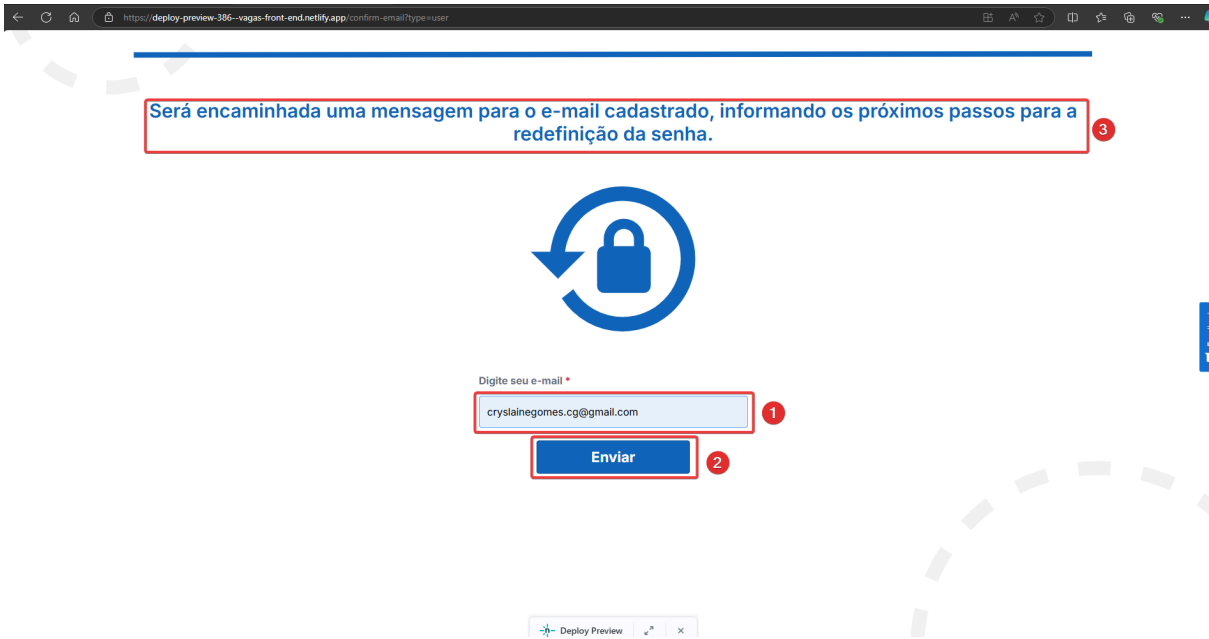

QA - Cryslaine Gomes Pereira

Feature: ao trocar a senha, sou redirecionado para um tela em branco #343

Cenário 1:

Ev1:

Cenário 2:

Ev1:

Ev2:

Cenário 3:  
Ev1: