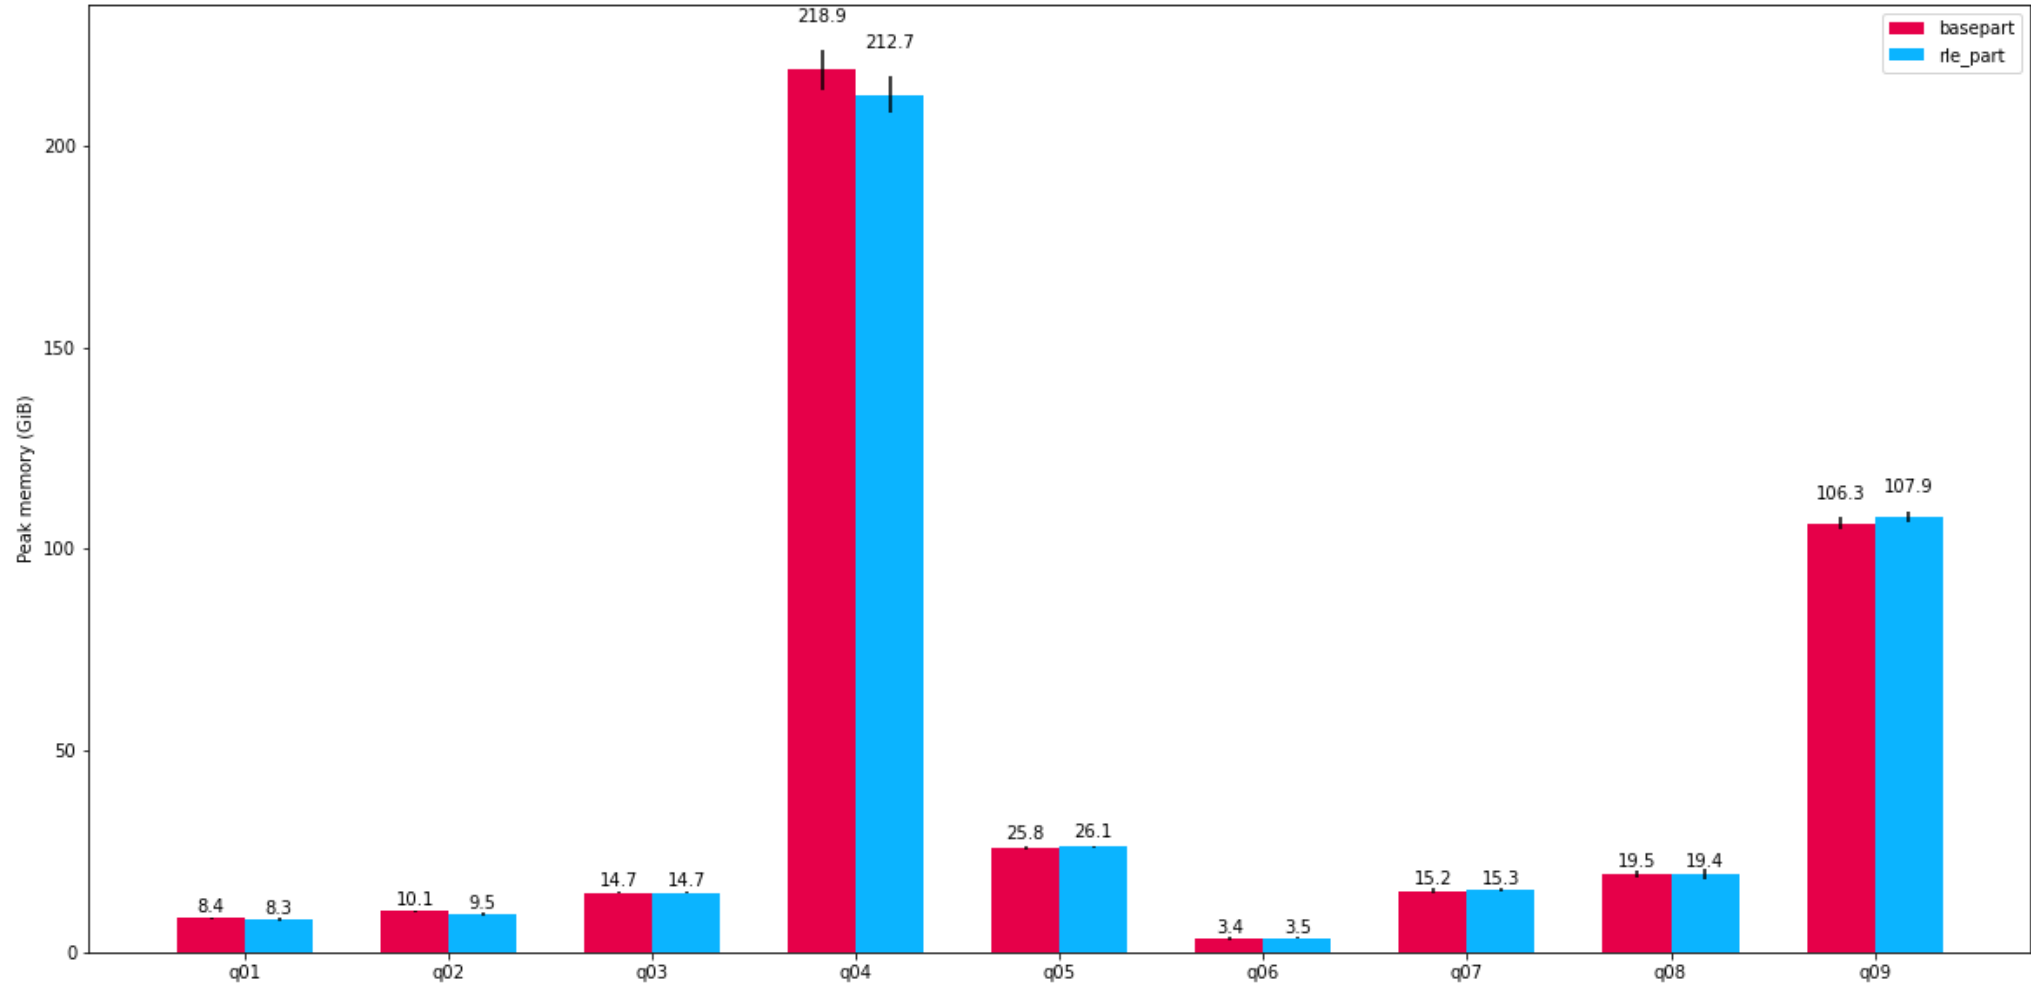

query	basepart mean	basepart std.dev	rle_part mean	rle_part std.dev
64	presto/tpcds: q65	1427.400000	4.663046	1381.800000	13.459272
65	presto/tpcds: q66	210.300000	0.328634	202.800000	0.536656
66	presto/tpcds: q67	8004.000000	58.787754	7842.000000	47.849765
67	presto/tpcds: q68	60.101667	0.408530	55.926667	0.633267
68	presto/tpcds: q69	40.511667	0.222299	35.636667	0.312709
69	presto/tpcds: q70	1045.500000	16.888694	1024.700000	26.999778
70	presto/tpcds: q71	57.330000	1.159086	53.228333	1.096347
71	presto/tpcds: q72	1220.300000	16.499091	1196.900000	12.169306
72	presto/tpcds: q73	35.946667	0.364619	31.578333	0.589658
73	presto/tpcds: q74	1860.700000	8.698276	1779.800000	6.612715
74	presto/tpcds: q75	1822.200000	26.503434	1796.100000	15.850678
75	presto/tpcds: q76	576.900000	1.643168	574.500000	3.472751
76	presto/tpcds: q77	46.131667	0.351193	41.835000	0.206180
77	presto/tpcds: q78	3086.000000	33.650676	3030.500000	52.410495
78	presto/tpcds: q79	191.900000	0.883176	180.500000	0.961249
79	presto/tpcds: q80	705.000000	80.658391	565.700000	40.904719
80	presto/tpcds: q81	220.000000	2.031748	217.600000	0.726636
81	presto/tpcds: q82	350.100000	0.629285	333.800000	0.819756
82	presto/tpcds: q83	10.383333	0.447646	10.086667	0.308718
83	presto/tpcds: q84	89.400000	0.657267	89.200000	0.309839
84	presto/tpcds: q85	227.400000	6.083420	222.600000	6.766979
85	presto/tpcds: q86	183.100000	0.451664	175.500000	0.501996
86	presto/tpcds: q87	1132.200000	2.244994	1106.700000	3.388805
87	presto/tpcds: q88	3462.000000	4.343271	3189.500000	5.760208
88	presto/tpcds: q89	235.000000	0.309839	215.500000	0.244949
89	presto/tpcds: q90	222.300000	0.501996	203.800000	0.619677
90	presto/tpcds: q91	11.321667	0.622492	11.955000	2.035021
91	presto/tpcds: q92	15.920000	0.218174	14.788333	0.187020

TPC-H Comparison (peak Memory)