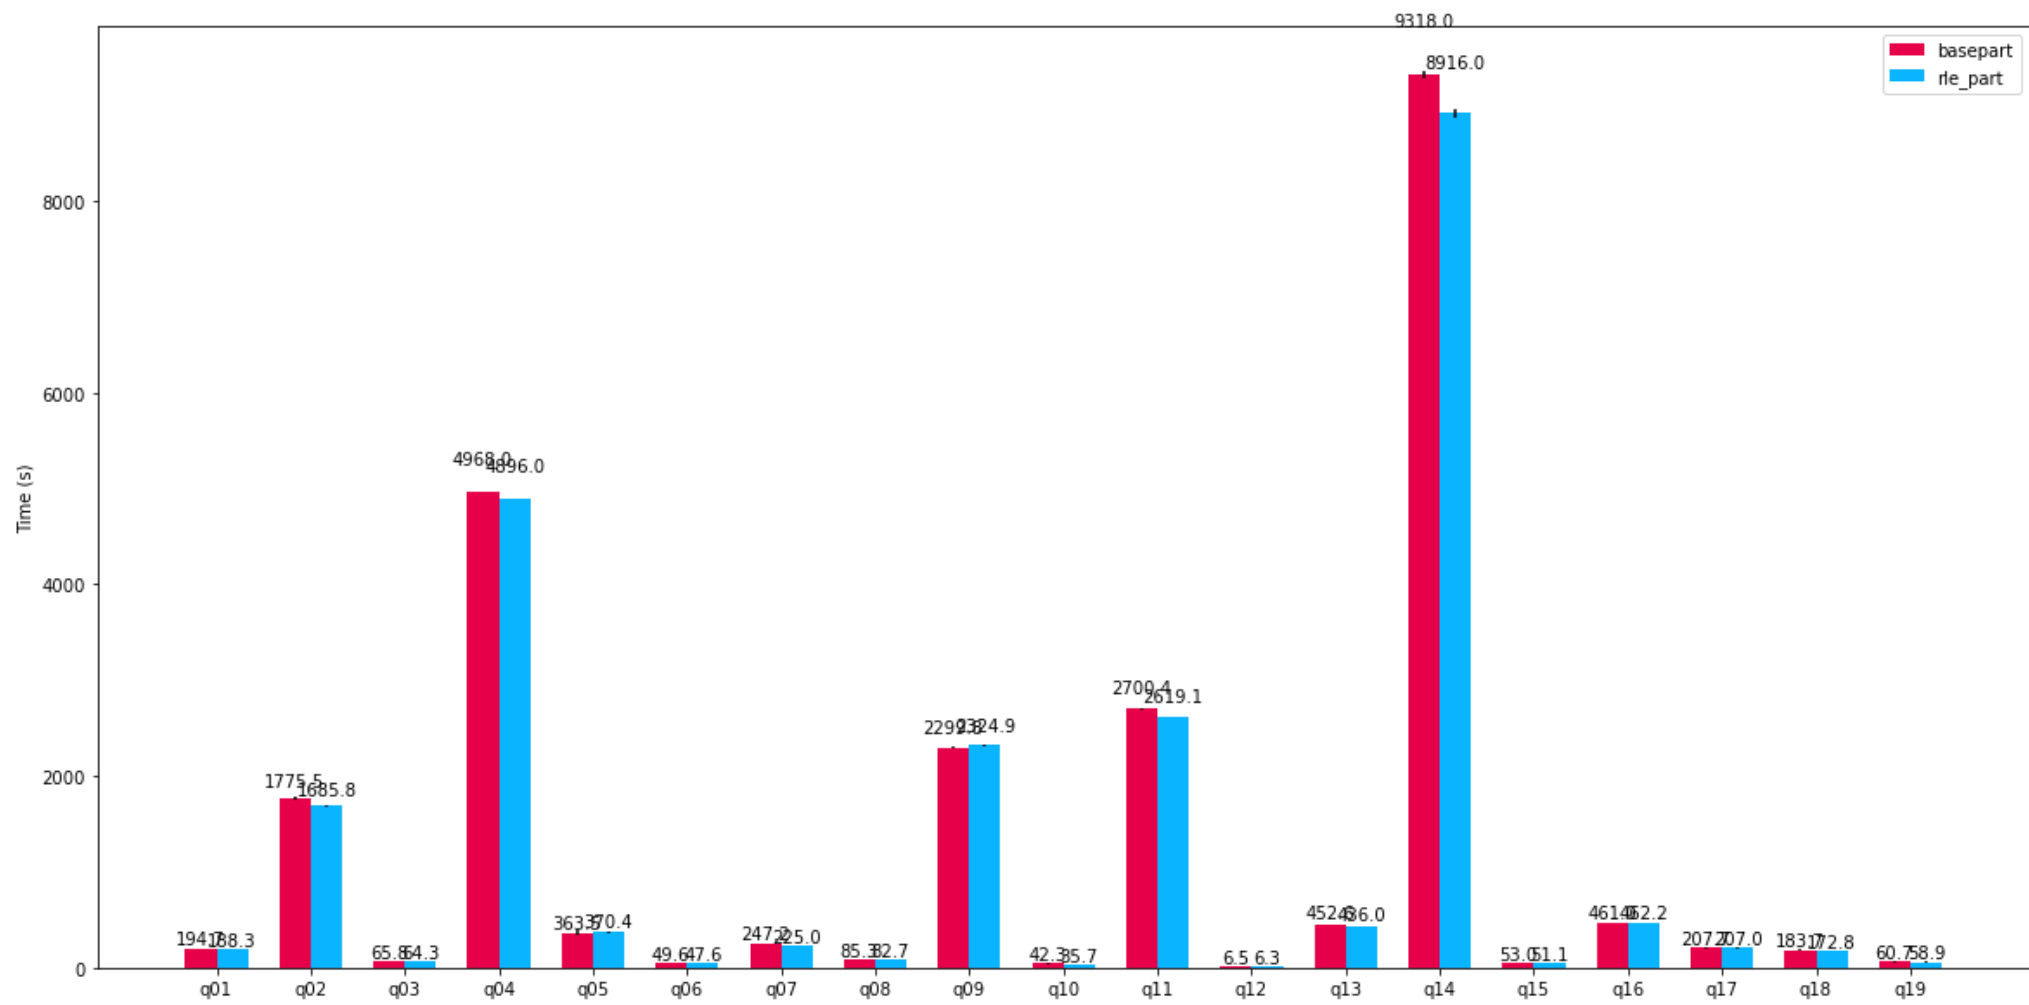

query	basepart mean	basepart std.dev	rle_part mean	rle_part std.dev
8	presto/tpch: q09	5160.0	18.590320	5052.0	18.590320
9	presto/tpch: q10	2049.6	13.221800	2044.1	11.906133
10	presto/tpch: q11	418.9	1.836301	402.1	1.583667
11	presto/tpch: q12	641.7	1.122497	631.2	1.003992
12	presto/tpch: q13	2474.1	7.316557	2482.5	10.016586
13	presto/tpch: q14	158.6	1.239355	157.4	1.117139
14	presto/tpch: q15	317.1	1.122497	314.7	0.827043
15	presto/tpch: q16	533.2	1.806654	526.6	1.884675
16	presto/tpch: q17	6024.0	43.598165	5898.0	14.696938
17	presto/tpch: q18	5820.0	29.393877	5694.0	27.099815
18	presto/tpch: q19	2075.2	6.447325	2050.1	7.706361
19	presto/tpch: q20	1489.0	3.344249	1459.9	2.900345
20	presto/tpch: q21	2222.0	117.575500	2250.0	22.500107

TPC-DS Comparison (CPU)