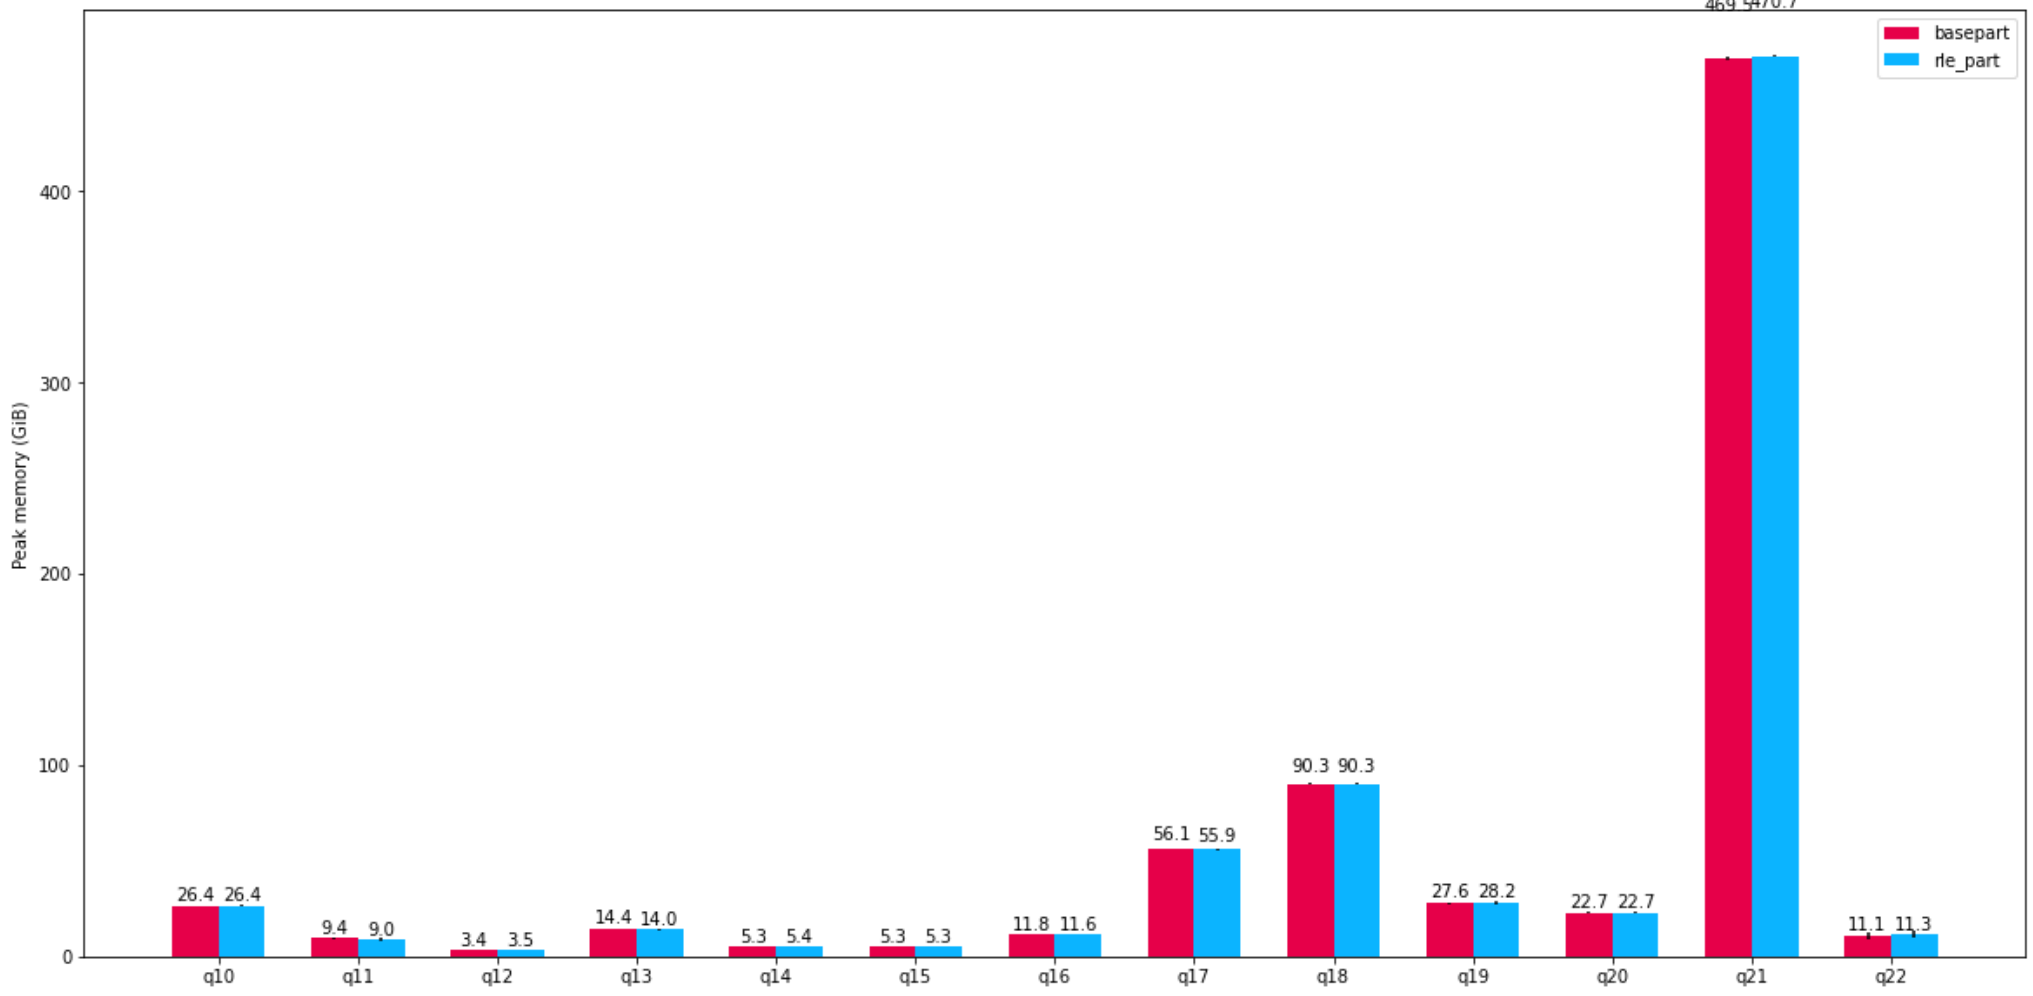

query	basepart mean	basepart std.dev	rle_part mean	rle_part std.dev
0	presto/tpch: q01	8.388 GiB	275.879 MiB	8.330 GiB	447.376 MiB
1	presto/tpch: q02	10.082 GiB	284.132 MiB	9.523 GiB	517.417 MiB
2	presto/tpch: q03	14.711 GiB	187.825 MiB	14.655 GiB	212.325 MiB
3	presto/tpch: q04	218.865 GiB	4.919 GiB	212.721 GiB	4.423 GiB
4	presto/tpch: q05	25.837 GiB	412.511 MiB	26.083 GiB	317.798 MiB
5	presto/tpch: q06	3.433 GiB	443.285 MiB	3.470 GiB	240.617 MiB
6	presto/tpch: q07	15.249 GiB	551.946 MiB	15.336 GiB	436.579 MiB
7	presto/tpch: q08	19.458 GiB	773.788 MiB	19.359 GiB	1.402 GiB