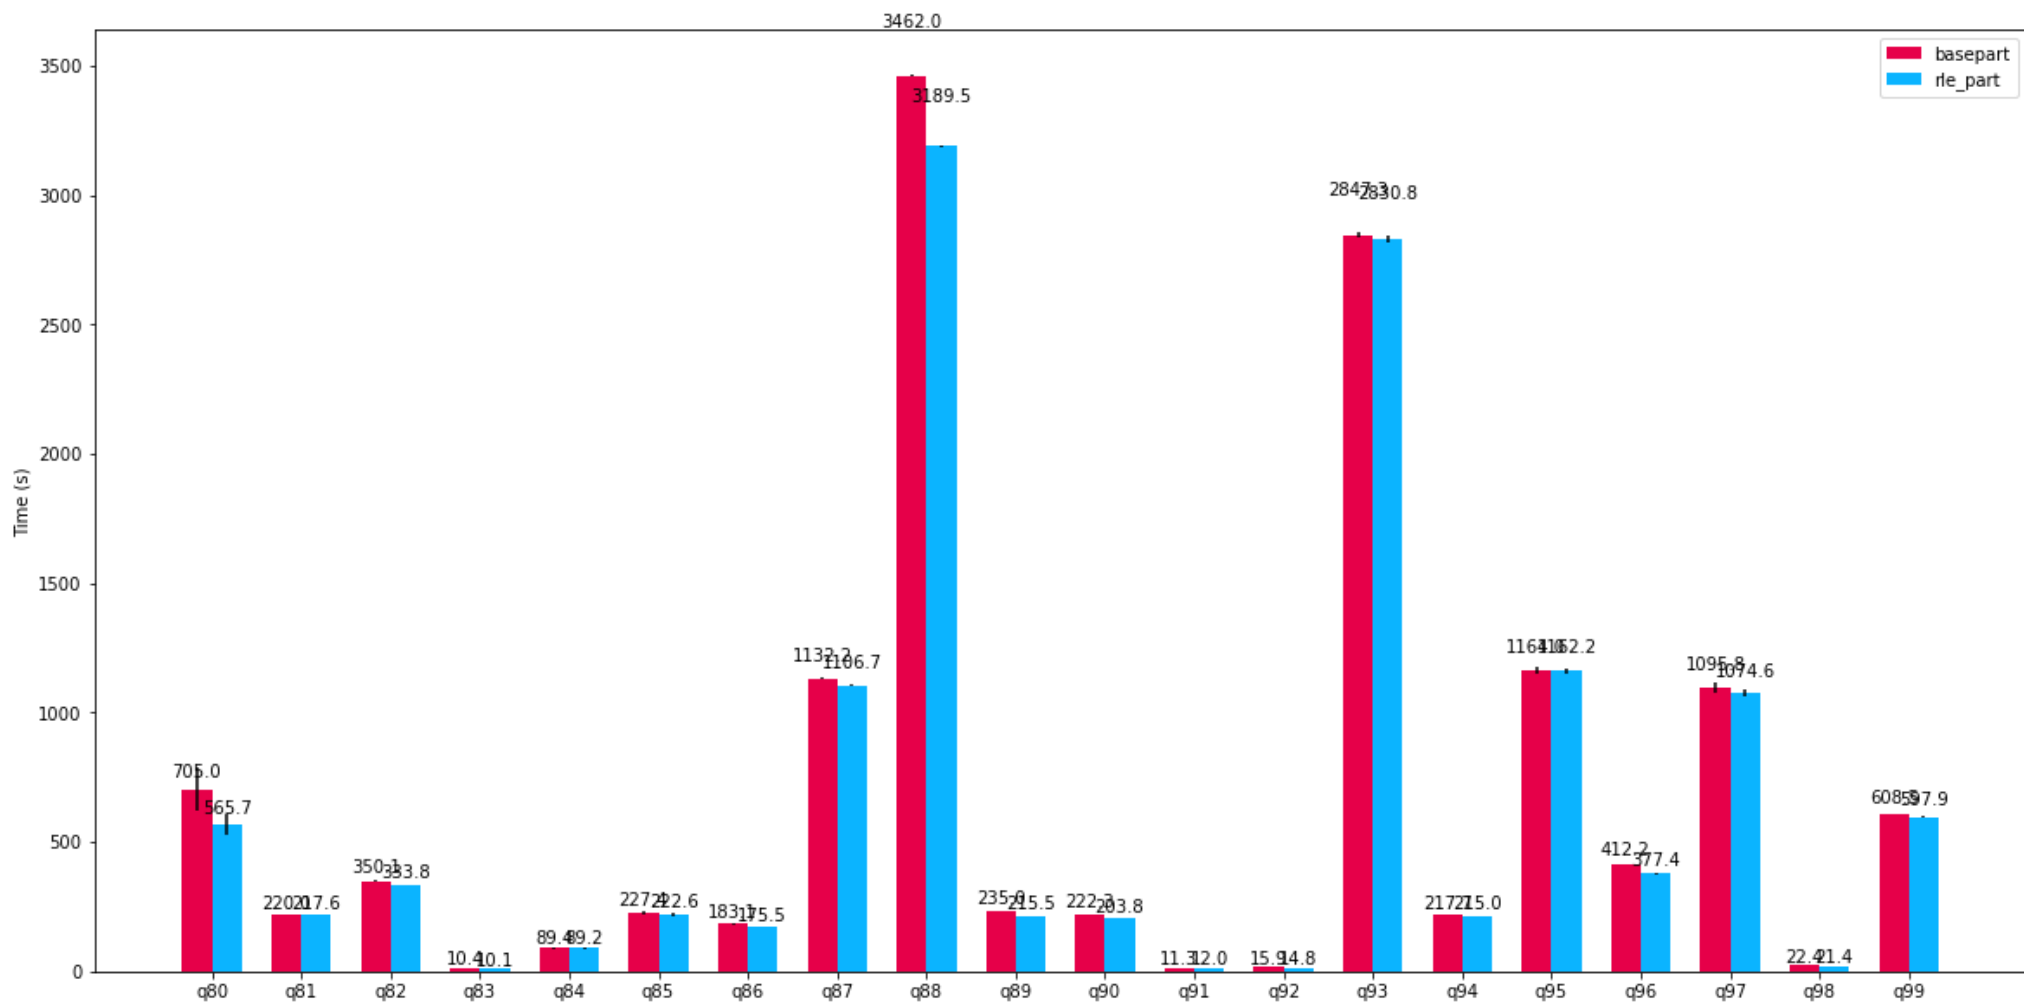

query	basepart mean	basepart std.dev	rle_part mean	rle_part std.dev
0	presto/tpcds: q01	194.700000	0.909945	188.300000	1.583667
1	presto/tpcds: q02	1775.500000	18.188678	1685.800000	11.979983
2	presto/tpcds: q03	65.800000	0.489898	64.300000	0.797496
3	presto/tpcds: q04	4968.000000	0.000000	4896.000000	0.000000
4	presto/tpcds: q05	363.500000	26.922333	370.400000	11.464031
5	presto/tpcds: q06	49.555000	0.157194	47.596667	0.123720
6	presto/tpcds: q07	247.200000	0.536656	225.000000	0.379473
7	presto/tpcds: q08	85.300000	0.701427	82.700000	2.321207