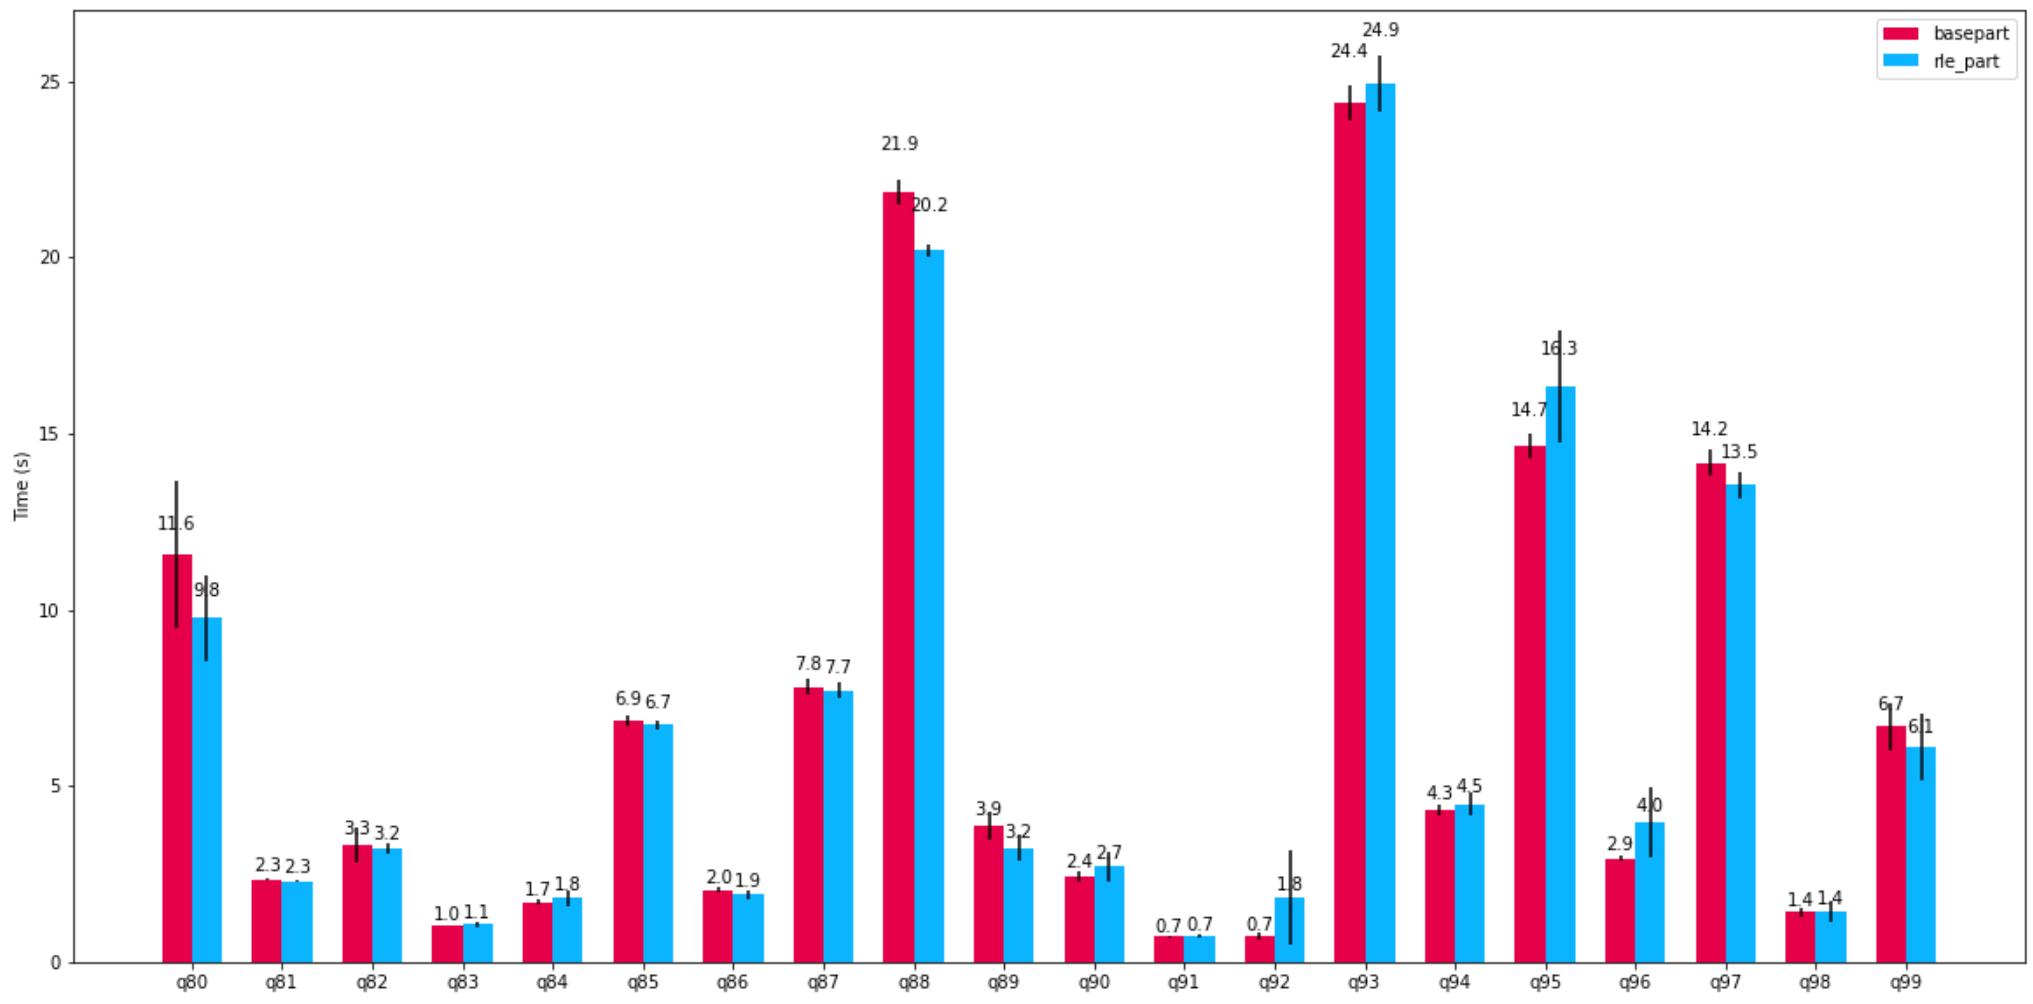

query	basepart mean	basepart std.dev	rle_part mean	rle_part std.dev
0	presto/tpcds: q01	2.658000	0.129440	2.468167	0.062133
1	presto/tpcds: q02	12.035167	0.645291	11.391500	0.128243
2	presto/tpcds: q03	1.635833	0.243849	1.561500	0.253552
3	presto/tpcds: q04	34.136333	0.320311	34.231667	1.650519
4	presto/tpcds: q05	6.038833	0.386271	6.313500	0.268939
5	presto/tpcds: q06	1.543333	0.192221	1.773667	0.458326
6	presto/tpcds: q07	3.824667	0.405613	3.808500	0.493926
7	presto/tpcds: q08	3.932000	0.467324	3.554500	0.508860