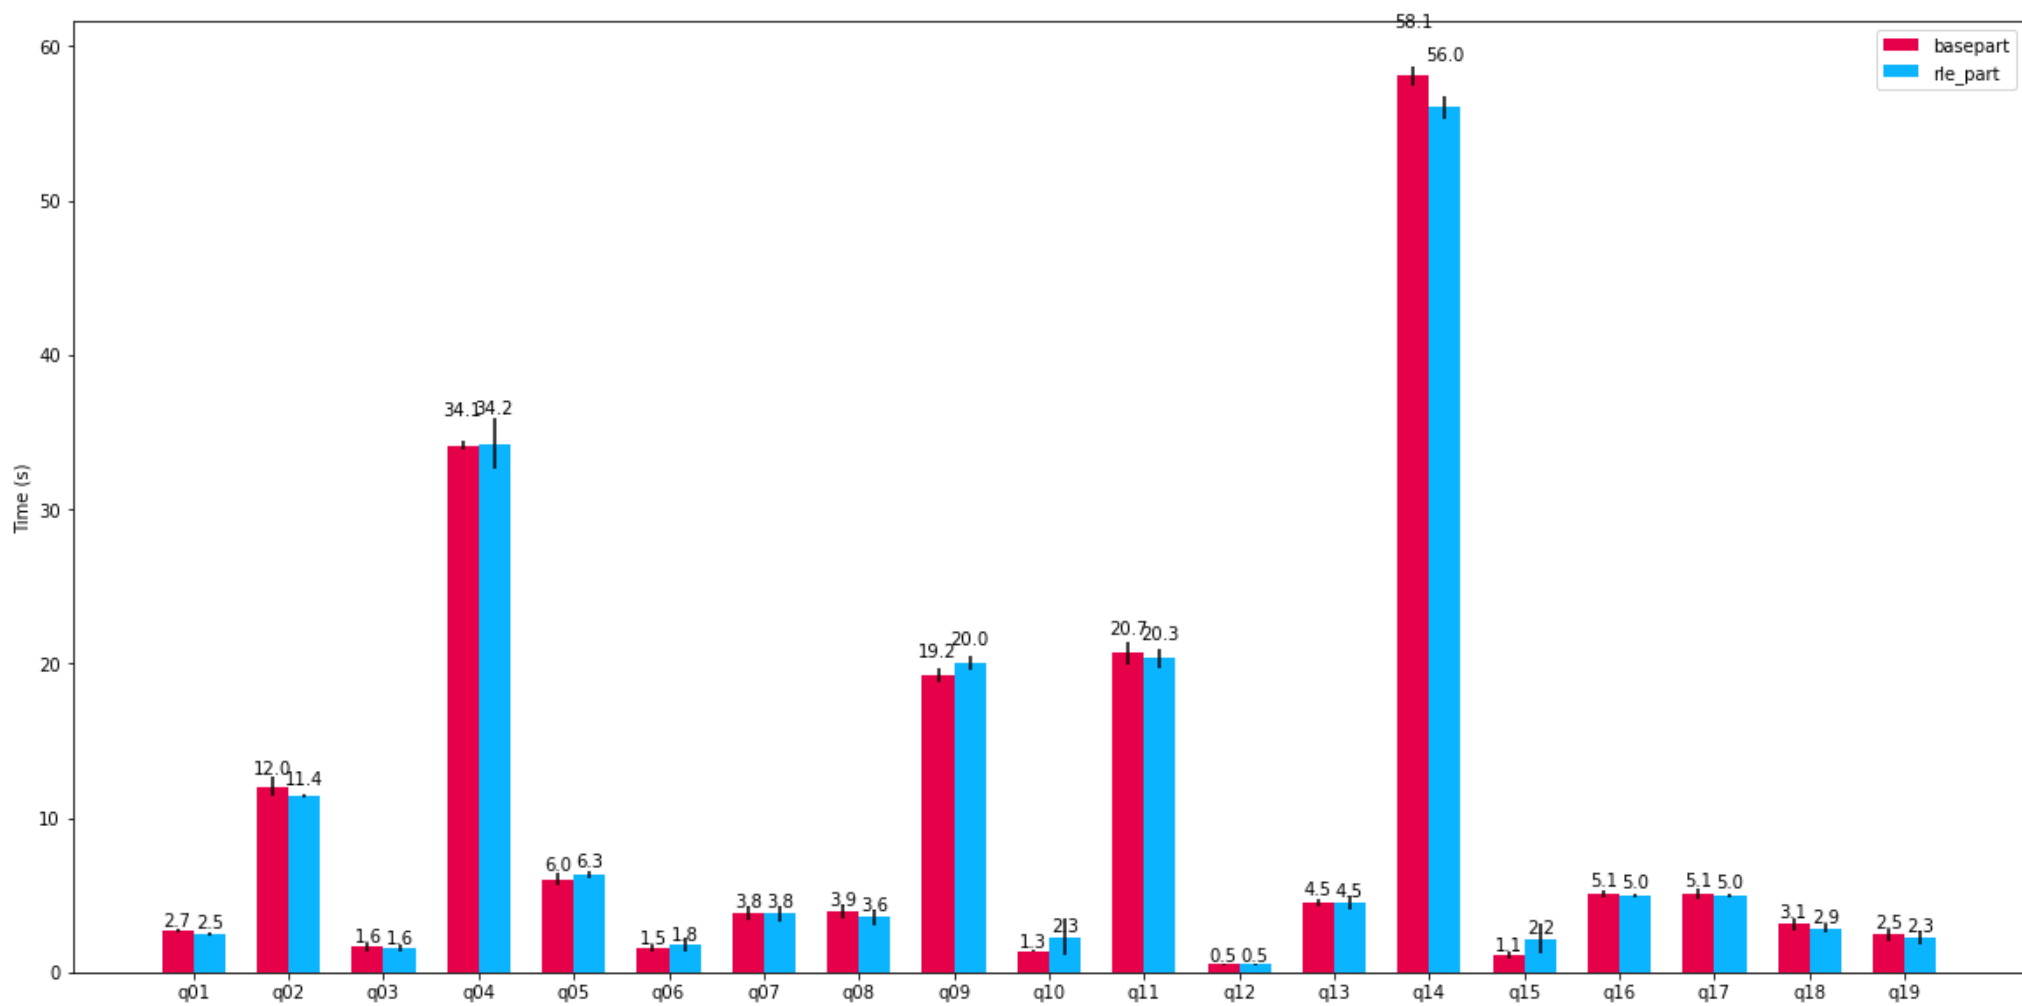

query	basepart mean	basepart std.dev	rle_part mean	rle_part std.dev
8	presto/tpch: q09	73.635667	1.714664	74.370167	1.146194
9	presto/tpch: q10	19.110667	0.424874	19.120333	0.807468
10	presto/tpch: q11	7.585500	0.163804	7.468333	0.351526
11	presto/tpch: q12	10.286000	0.328696	10.386833	0.376853
12	presto/tpch: q13	17.501333	0.611815	18.237500	0.903882
13	presto/tpch: q14	2.140000	0.103420	2.203500	0.212249
14	presto/tpch: q15	3.519667	0.262058	3.672667	0.252914
15	presto/tpch: q16	6.529667	2.713941	5.259667	0.096259
16	presto/tpch: q17	46.466333	0.580041	46.580167	1.359446
17	presto/tpch: q18	59.259833	0.654407	59.541500	0.733029
18	presto/tpch: q19	14.524333	0.091869	14.545667	0.408029
19	presto/tpch: q20	11.888000	0.349738	11.336333	0.245020
20	presto/tpch: q21	22.640833	2.105848	22.170167	1.058210

TPC-DS Comparison (DURATION)