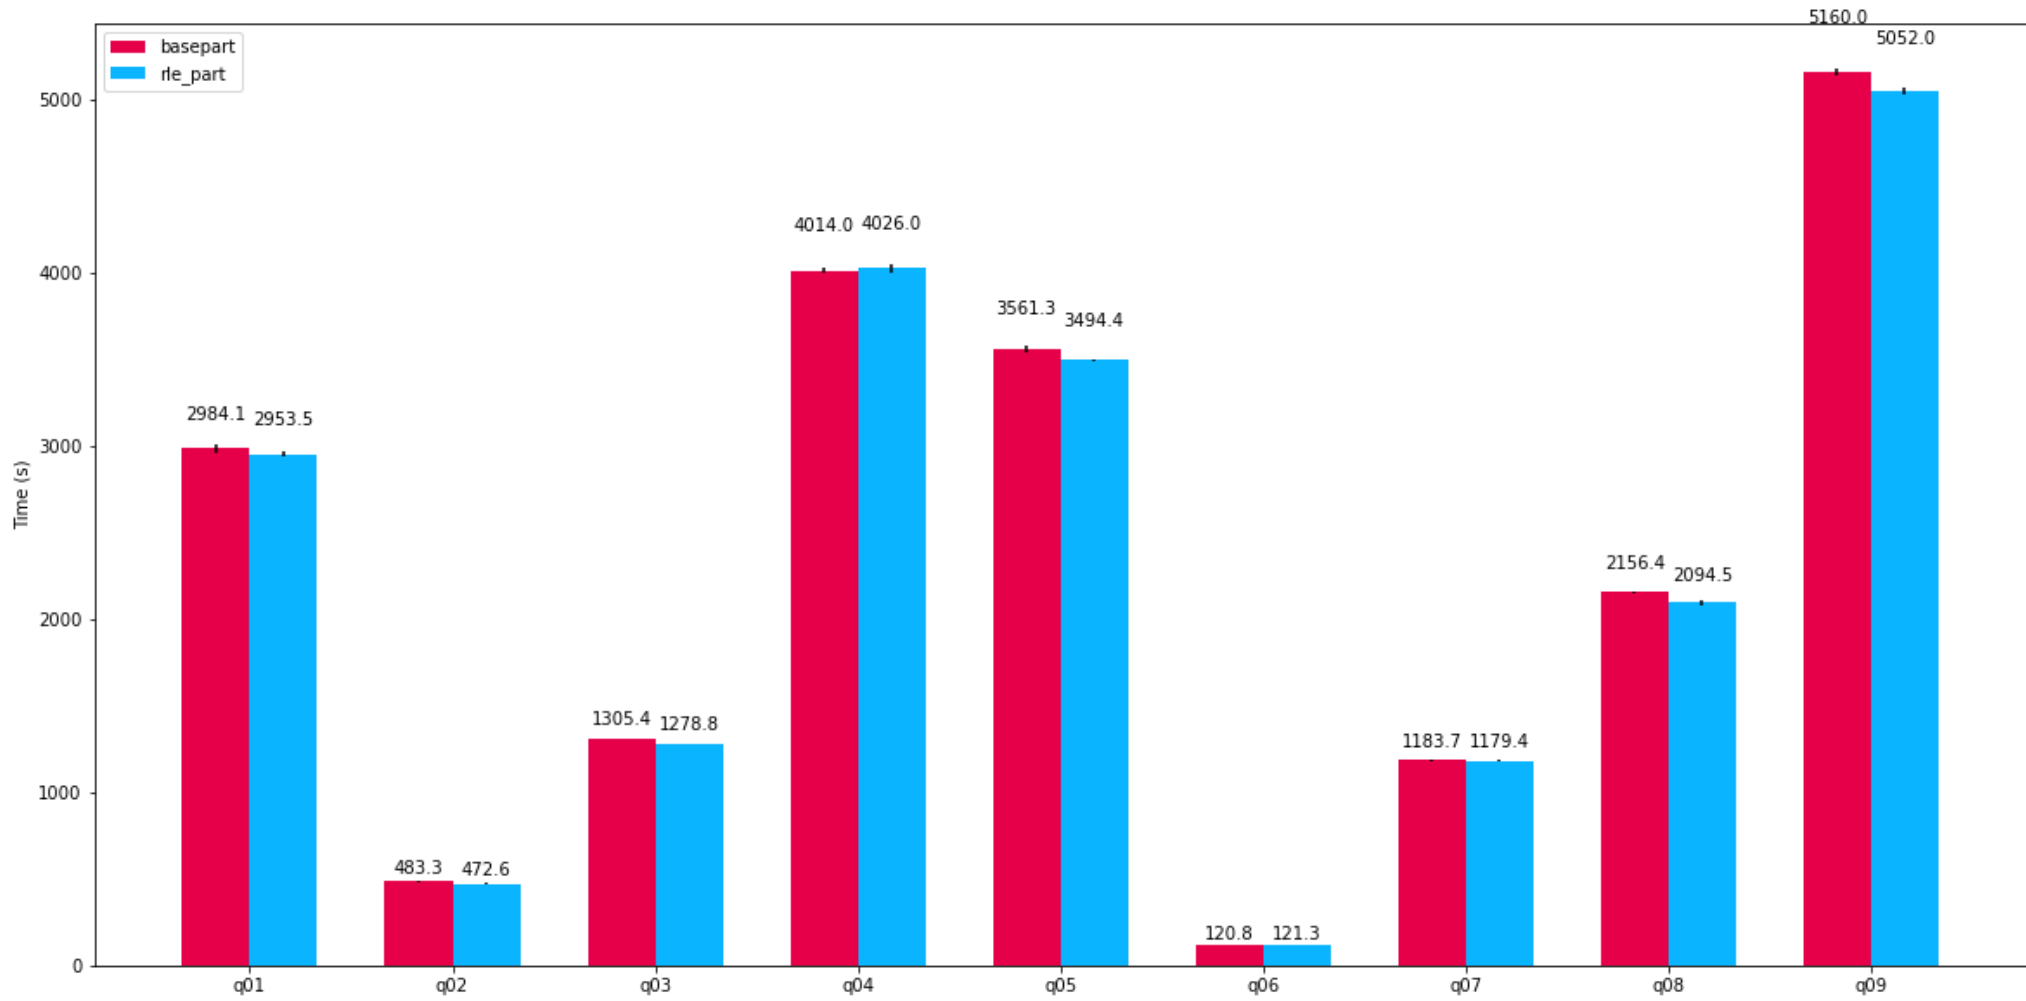

query	basepart mean	basepart std.dev	rle_part mean	rle_part std.dev
64	presto/tpcds: q65	10.541833	0.396297	10.392833	0.465931
65	presto/tpcds: q66	2.892333	0.088678	2.909500	0.141352
66	presto/tpcds: q67	53.719333	3.404255	53.291833	0.528962
67	presto/tpcds: q68	3.023000	0.299921	2.862000	0.404673
68	presto/tpcds: q69	1.169667	0.176929	1.920000	1.952582
69	presto/tpcds: q70	11.434500	0.831746	10.971833	0.730023
70	presto/tpcds: q71	2.868333	0.175805	3.325167	0.772778
71	presto/tpcds: q72	31.875000	1.310818	33.267667	0.767750
72	presto/tpcds: q73	1.995833	0.158471	1.799667	0.221328
73	presto/tpcds: q74	12.727167	0.118884	12.220500	0.155767
74	presto/tpcds: q75	21.475333	0.587065	22.143667	0.430872
75	presto/tpcds: q76	5.500667	0.146856	5.819500	0.401367
76	presto/tpcds: q77	2.161500	0.244291	2.129167	0.222185
77	presto/tpcds: q78	26.127000	0.801026	27.278667	1.643991
78	presto/tpcds: q79	3.009833	0.418304	2.702500	0.288986
79	presto/tpcds: q80	11.570333	2.071212	9.771167	1.224038
80	presto/tpcds: q81	2.337333	0.026242	2.298500	0.034431
81	presto/tpcds: q82	3.337667	0.498334	3.227333	0.146675
82	presto/tpcds: q83	1.034167	0.017509	1.064500	0.060265
83	presto/tpcds: q84	1.703833	0.052981	1.818667	0.234287
84	presto/tpcds: q85	6.861833	0.146653	6.742833	0.128130
85	presto/tpcds: q86	2.032333	0.077742	1.920833	0.125977
86	presto/tpcds: q87	7.816333	0.233377	7.715833	0.209060
87	presto/tpcds: q88	21.878167	0.352958	20.213667	0.174290
88	presto/tpcds: q89	3.859500	0.395783	3.242833	0.353758
89	presto/tpcds: q90	2.446667	0.145798	2.702667	0.427680
90	presto/tpcds: q91	0.724000	0.025784	0.741000	0.056889
91	presto/tpcds: q92	0.736333	0.113479	1.828833	1.328354

TPC-H Comparison (CPU)