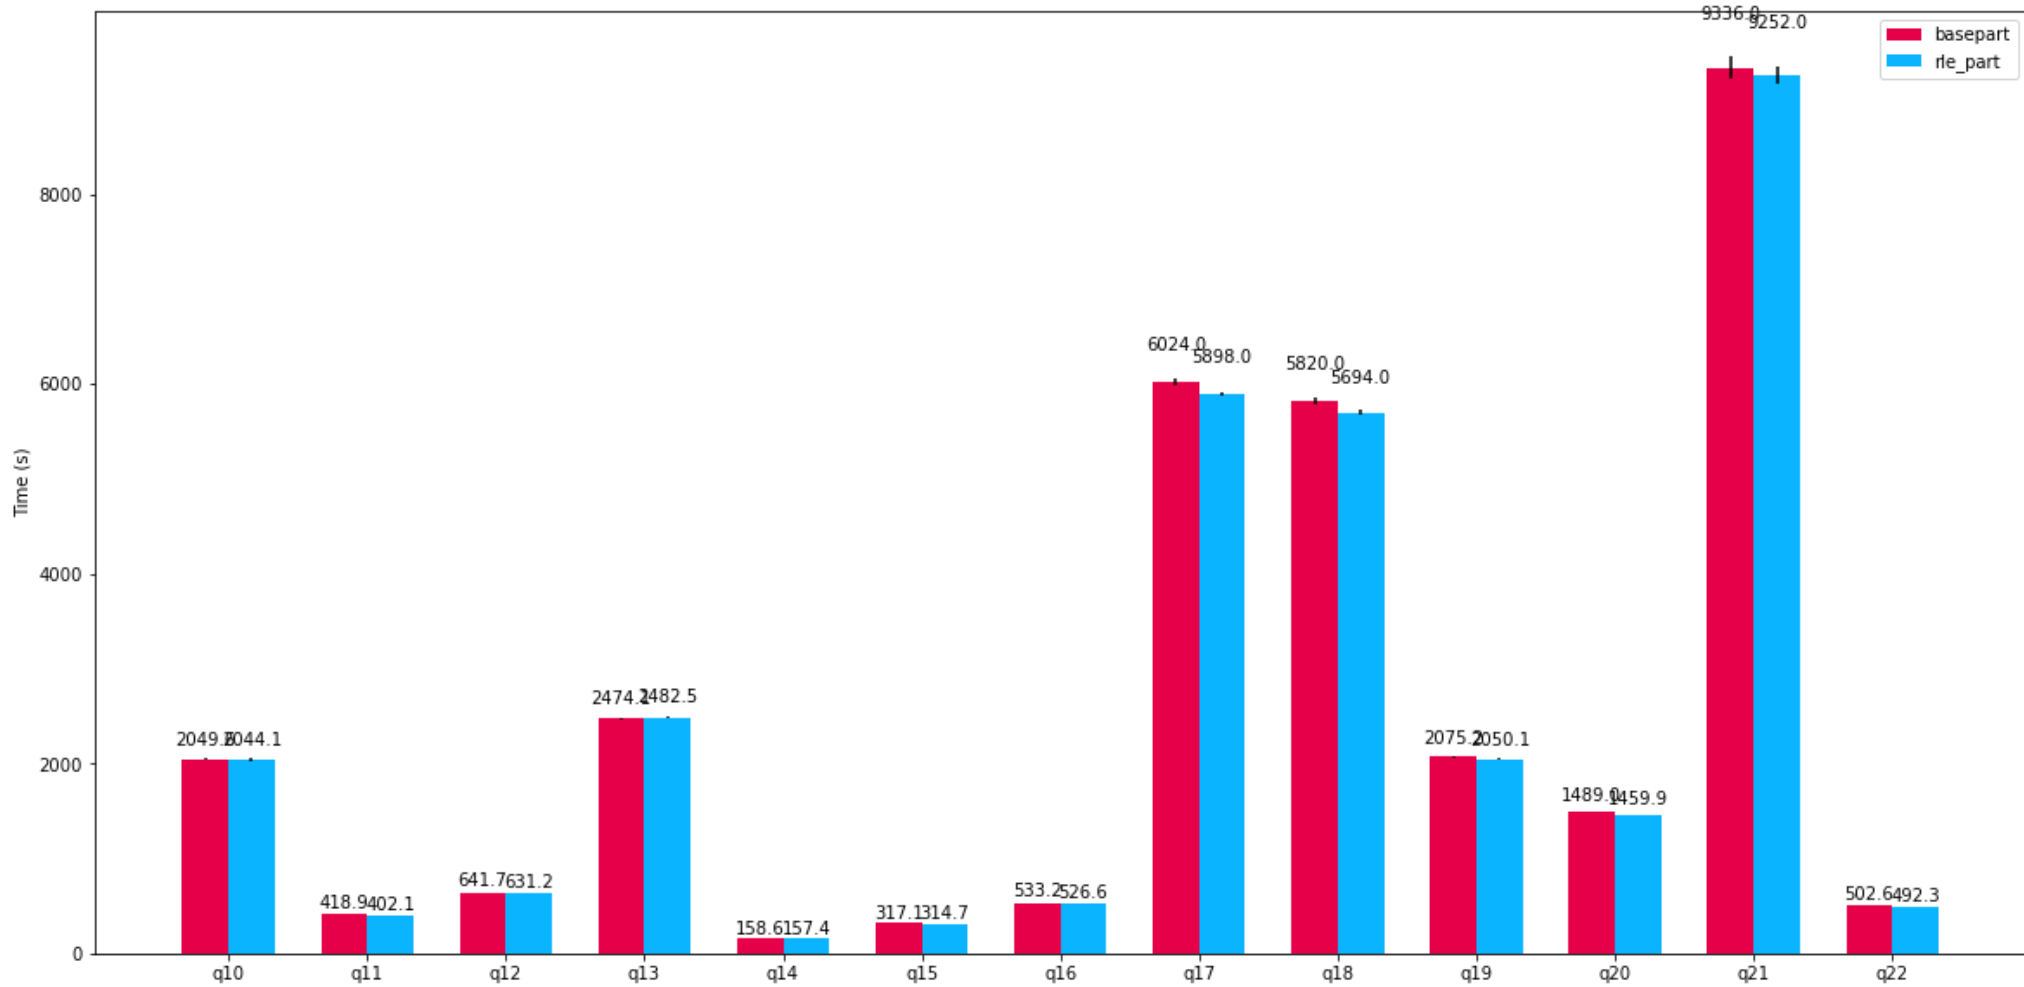

query	basepart mean	basepart std.dev	rle_part mean	rle_part std.dev
0	presto/tpch: q01	2984.1	24.705870	2953.5	15.115952
1	presto/tpch: q02	483.3	0.501996	472.6	0.903327
2	presto/tpch: q03	1305.4	1.453272	1278.8	1.179830
3	presto/tpch: q04	4014.0	19.718012	4026.0	27.099815
4	presto/tpch: q05	3561.3	22.034791	3494.4	6.851569
5	presto/tpch: q06	120.8	0.309839	121.3	0.244949
6	presto/tpch: q07	1183.7	7.687652	1179.4	4.027903
7	presto/tpch: q08	2156.4	4.616492	2094.5	12.368832