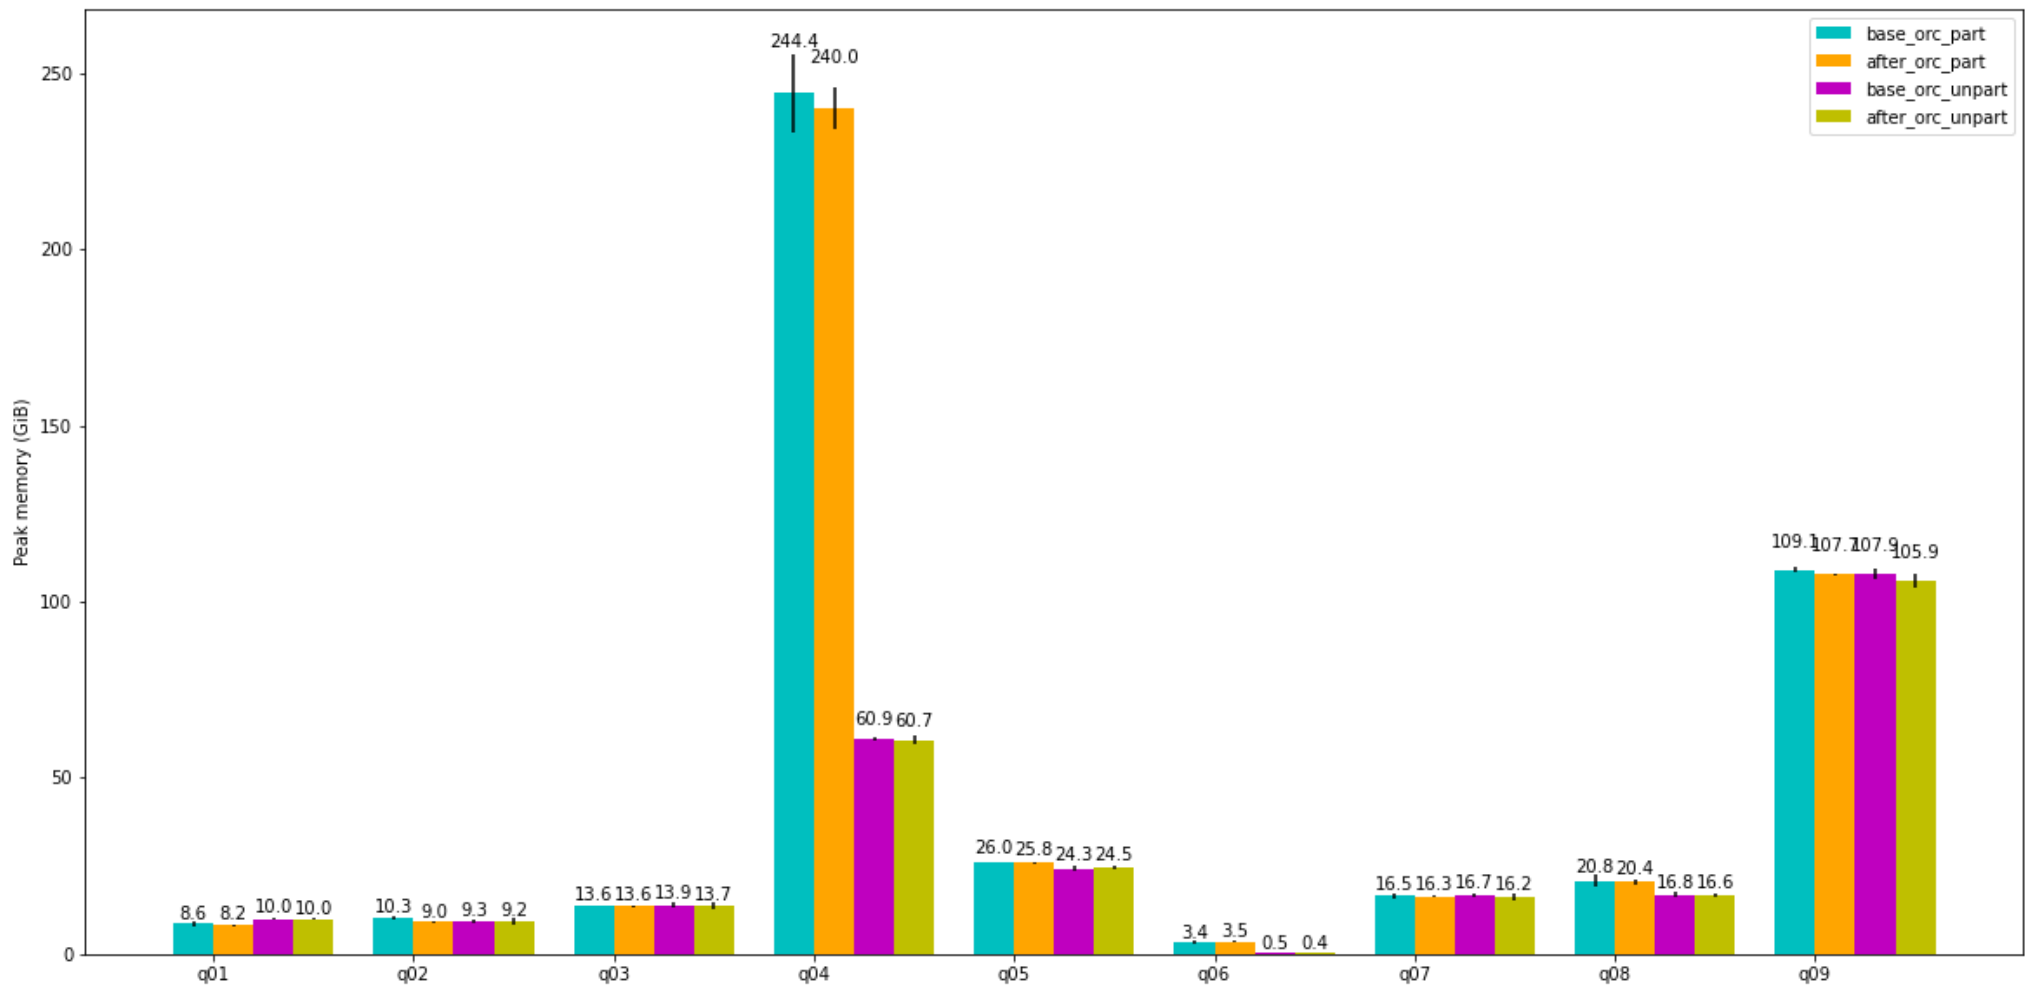

query	base_orc_part mean	base_orc_part std.dev	after_orc_part mean	after_orc_part std.dev	base_orc_unpart mean	base_orc_unpart std.dev	after_orc_unpart mean	after_orc_unpart std.dev
84	presto/tpcds: q85	250.000000	5.533896	248.600000	4.133763	443.100000	5.044998	434.200000	3.234811
85	presto/tpcds: q86	220.700000	0.701427	215.700000	0.501996	382.600000	0.309839	387.300000	0.629285
86	presto/tpcds: q87	1193.500000	3.069202	1186.400000	1.453272	1714.100000	2.126970	1721.000000	4.304416
87	presto/tpcds: q88	3461.300000	5.054503	3436.400000	7.176629	3516.400000	4.913654	3358.600000	4.484640
88	presto/tpcds: q89	266.400000	1.517893	264.800000	0.619677	909.300000	0.827043	926.800000	1.117139
89	presto/tpcds: q90	214.700000	0.701427	214.100000	0.244949	214.400000	1.117139	221.000000	0.309839
90	presto/tpcds: q91	12.358333	0.783413	12.295000	0.659174	29.708333	0.525487	29.476667	0.699390
91	presto/tpcds: q92	17.621667	0.224447	17.476667	0.140523	296.300000	0.589915	298.600000	0.489898
92	presto/tpcds: q93	3412.200000	10.733126	3348.800000	12.905813	3144.900000	7.167426	3074.100000	6.358302
93	presto/tpcds: q94	232.500000	0.629285	227.800000	0.489898	393.900000	1.643168	402.400000	1.239355
94	presto/tpcds: q95	1284.600000	1.368211	1241.900000	2.500400	1400.300000	1.489966	1369.800000	2.179908
95	presto/tpcds: q96	405.500000	0.451664	405.100000	0.244949	409.900000	0.451664	401.500000	0.701427
96	presto/tpcds: q97	1104.600000	11.640619	1096.000000	28.641229	1752.600000	7.664985	1729.000000	12.117425
97	presto/tpcds: q98	25.250000	0.096125	24.483333	0.289183	622.900000	0.797496	609.100000	0.961249
98	presto/tpcds: q99	674.500000	1.389964	657.400000	0.903327	827.200000	1.639512	845.300000	1.836301

TPC-H Comparison (peak Memory)