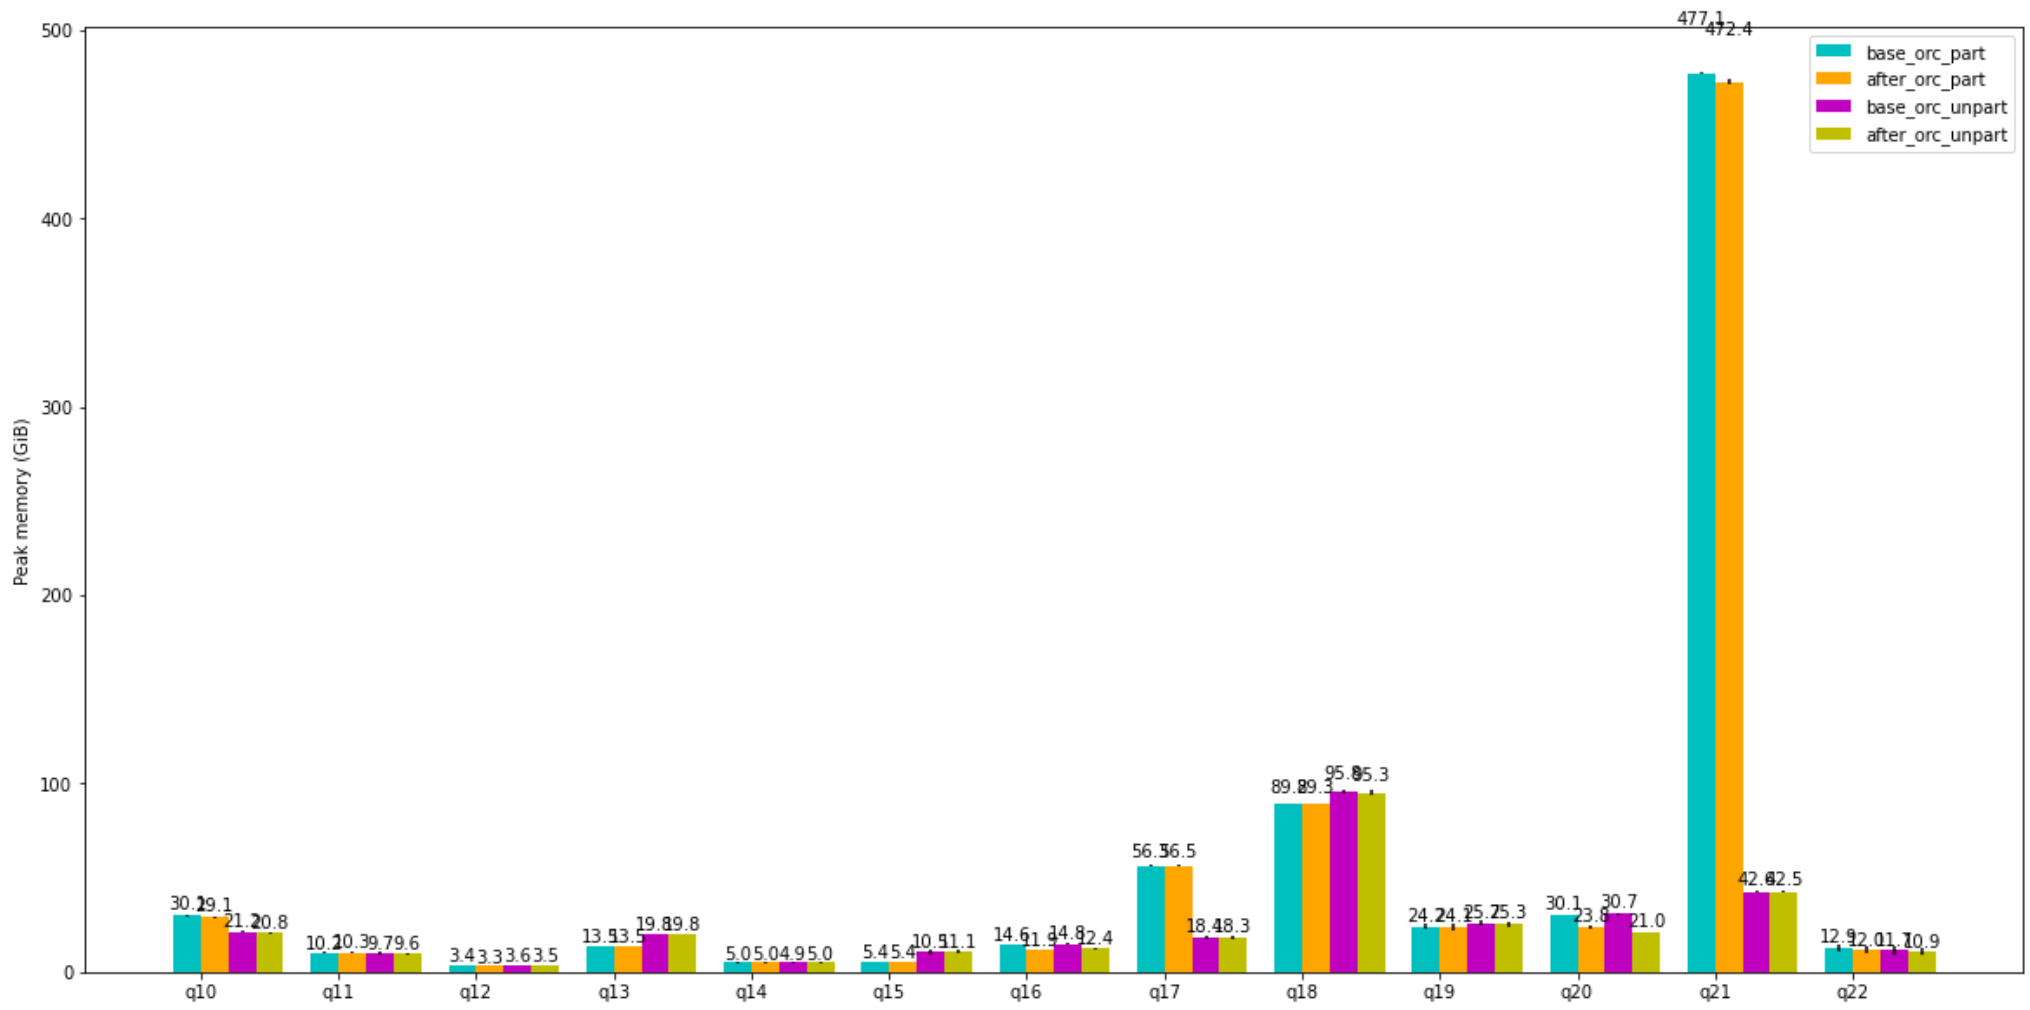

query	base_orc_part mean	base_orc_part std.dev	after_orc_part mean	after_orc_part std.dev	base_orc_unpart mean	base_orc_unpart std.dev	after_orc_unpart mean	after_orc_unpart std.dev
0 presto/tpch: q01	8.563 GiB	540.061 MiB	8.226 GiB	282.642 MiB	10.009 GiB	298.768 MiB	9.993 GiB	298.764 MiB
1 presto/tpch: q02	10.271 GiB	529.379 MiB	9.040 GiB	219.596 MiB	9.294 GiB	584.817 MiB	9.208 GiB	832.525 MiB
2 presto/tpch: q03	13.635 GiB	155.970 MiB	13.610 GiB	153.993 MiB	13.900 GiB	735.701 MiB	13.699 GiB	0.927 GiB
3 presto/tpch: q04	244.355 GiB	10.963 GiB	240.048 GiB	5.909 GiB	60.946 GiB	625.895 MiB	60.686 GiB	1.117 GiB