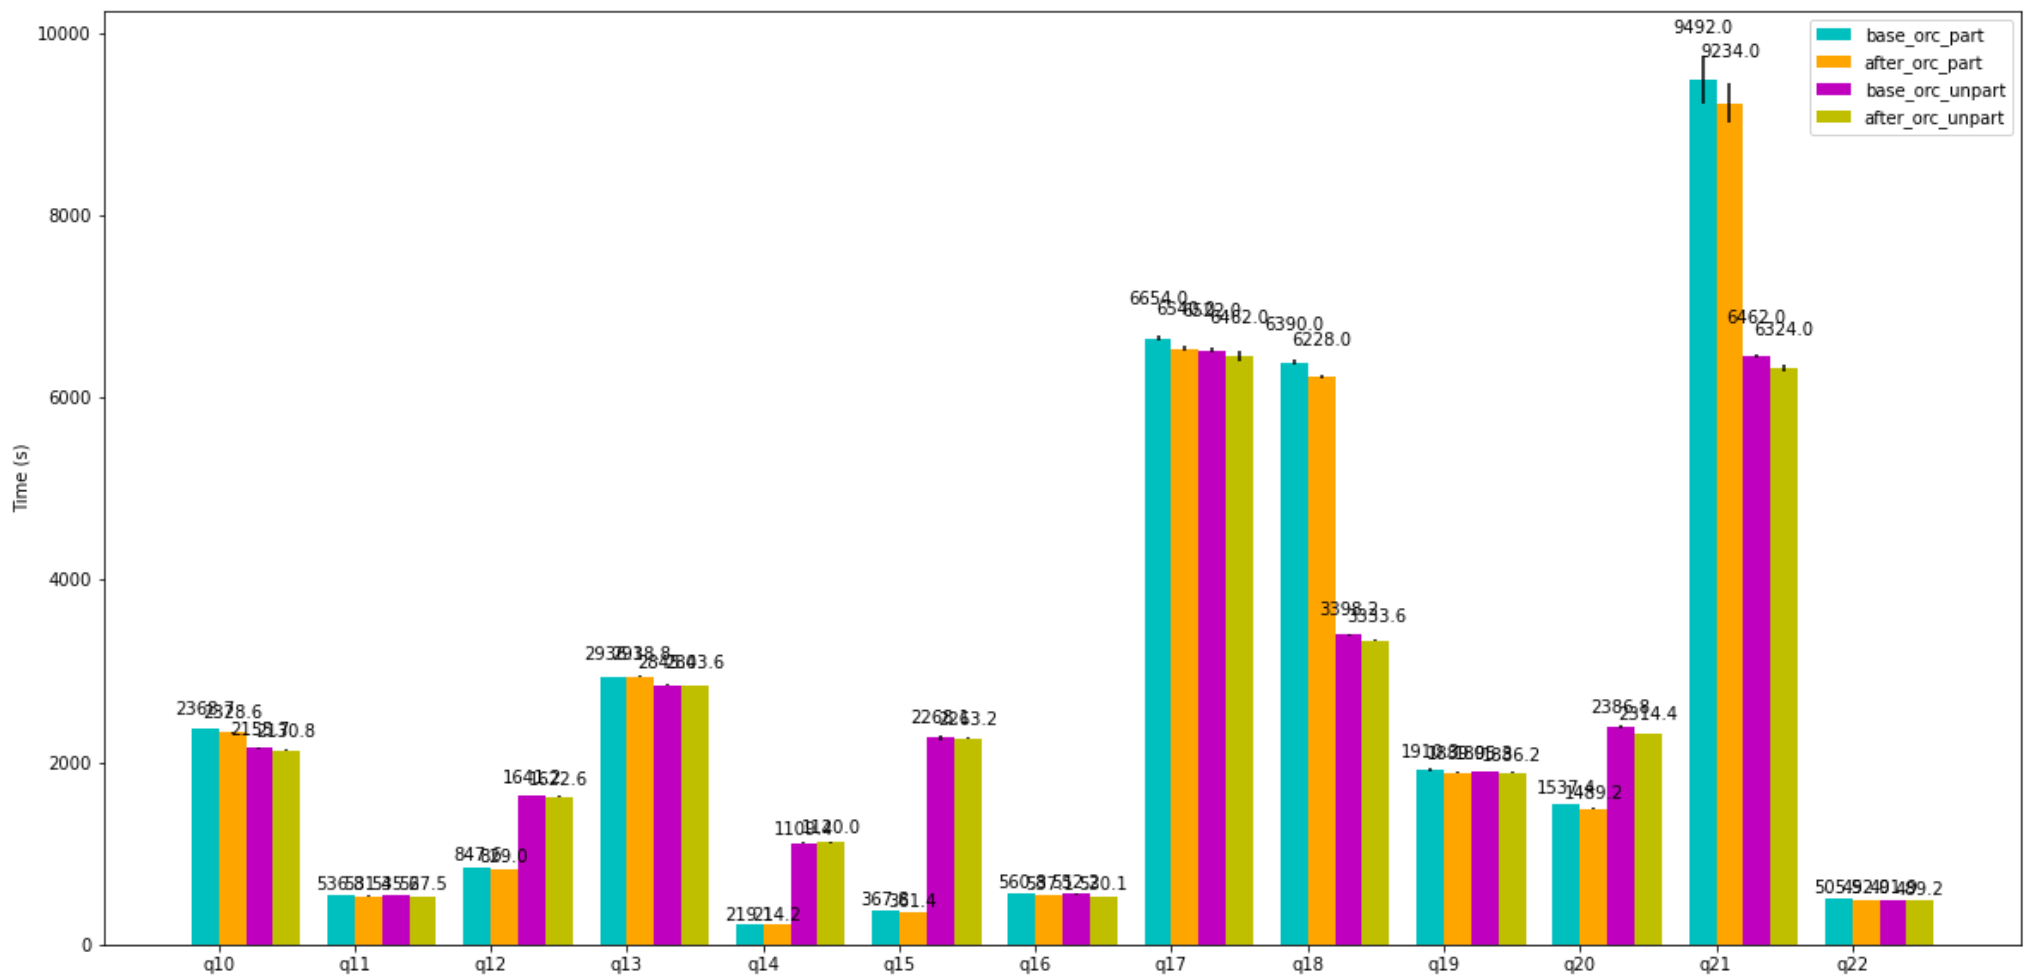

query	base_orc_part mean	base_orc_part std.dev	after_orc_part mean	after_orc_part std.dev	base_orc_unpart mean	base_orc_unpart std.dev	after_orc_unpart mean	after_orc_unpart std.dev
0 presto/tpch: q01	3058.9	4.480625	3025.8	2.839718	3205.2	6.462198	3220.1	2.721029
1 presto/tpch: q02	596.3	1.796664	586.2	1.258571	588.2	2.234278	586.0	2.478709
2 presto/tpch: q03	2003.2	1.995996	1921.2	4.139565	1978.3	5.040238	1930.5	4.549725
3 presto/tpch: q04	3012.4	2.856571	3012.4	3.075061	1574.1	3.077012	1562.7	2.858671