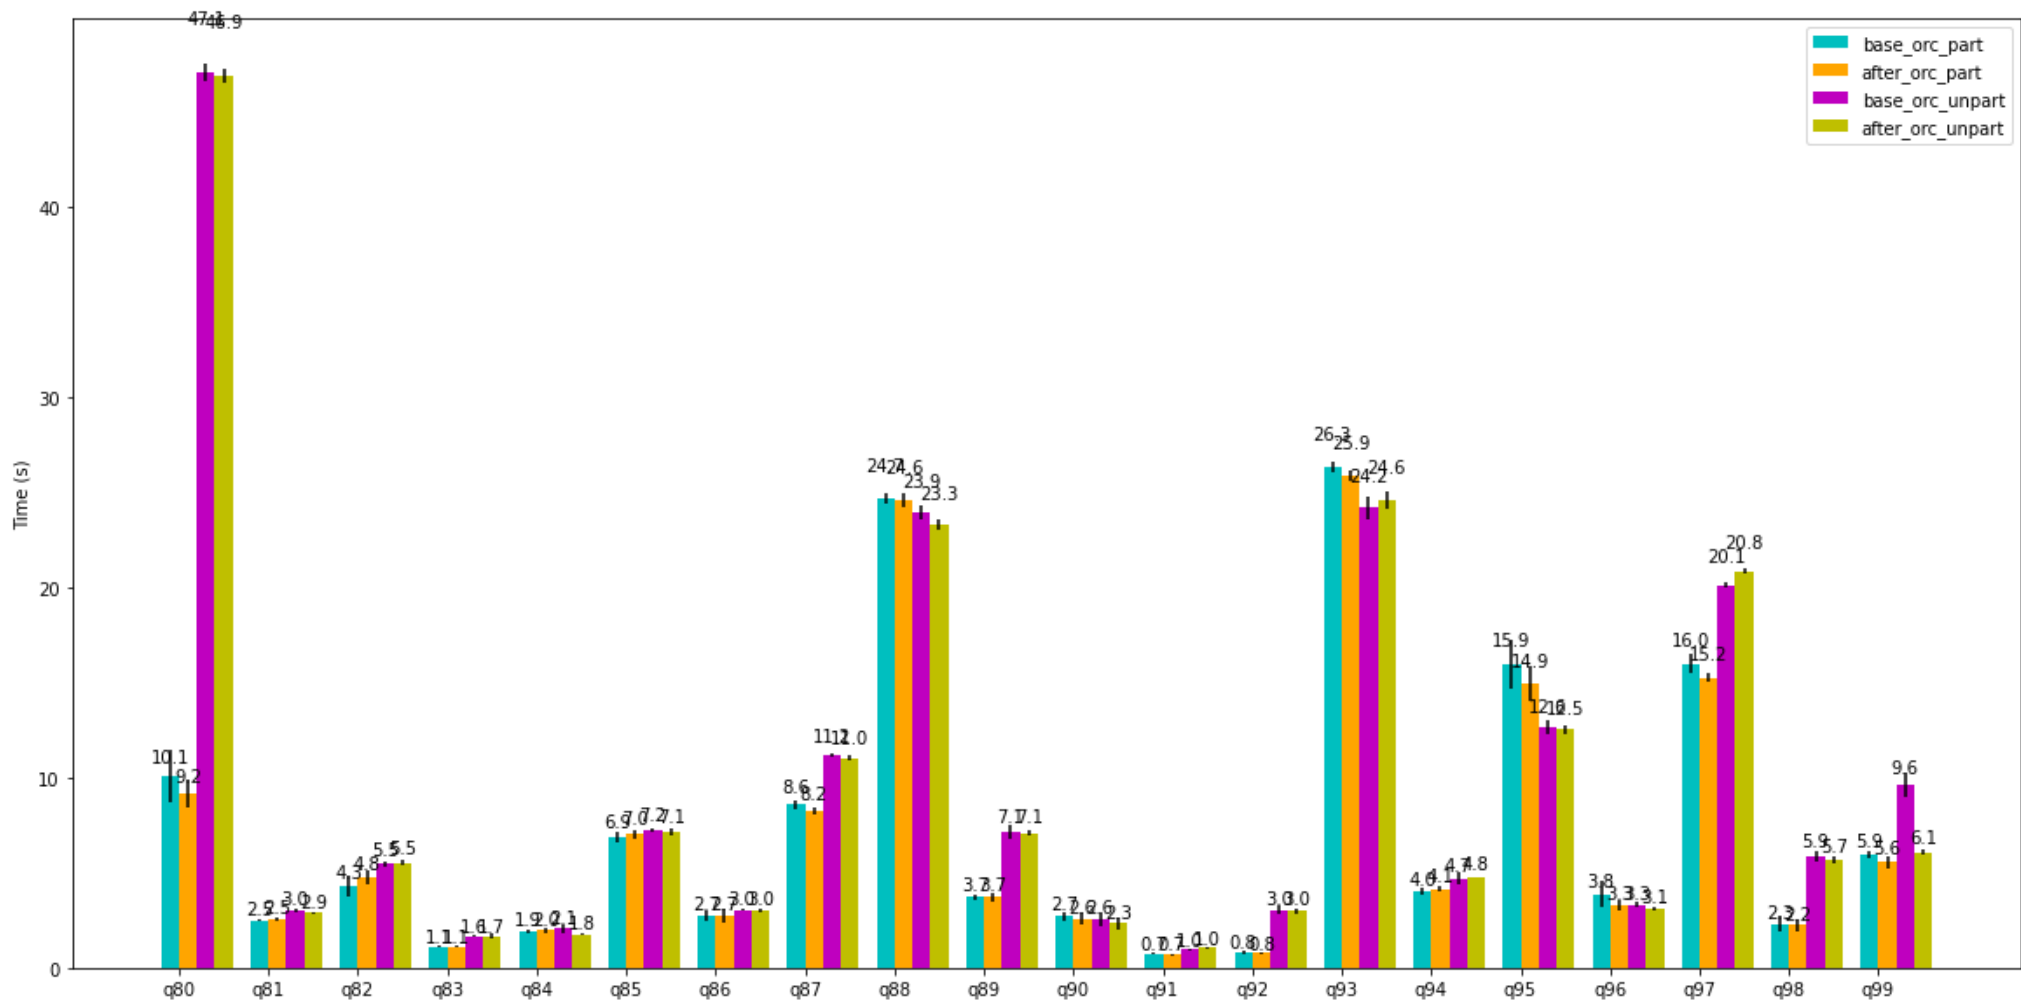

## TPC-DS Comparison (DURATION)

query	base_orc_part mean	base_orc_part std.dev	after_orc_part mean	after_orc_part std.dev	base_orc_unpart mean	base_orc_unpart std.dev	after_orc_unpart mean	after_orc_unpart std.dev
0 presto/tpcds: q01	3.061333	0.178940	2.946833	0.141839	3.239500	0.112183	3.215167	0.081859
1 presto/tpcds: q02	17.263500	0.092238	16.961667	0.089728	19.424333	0.088213	19.510500	0.074315
2 presto/tpcds: q03	1.808667	0.438824	1.688333	0.272356	5.018333	0.206740	5.262333	0.201955
3 presto/tpcds: q04	35.277333	0.675131	34.896833	0.445088	54.256667	0.324385	53.474167	0.245615