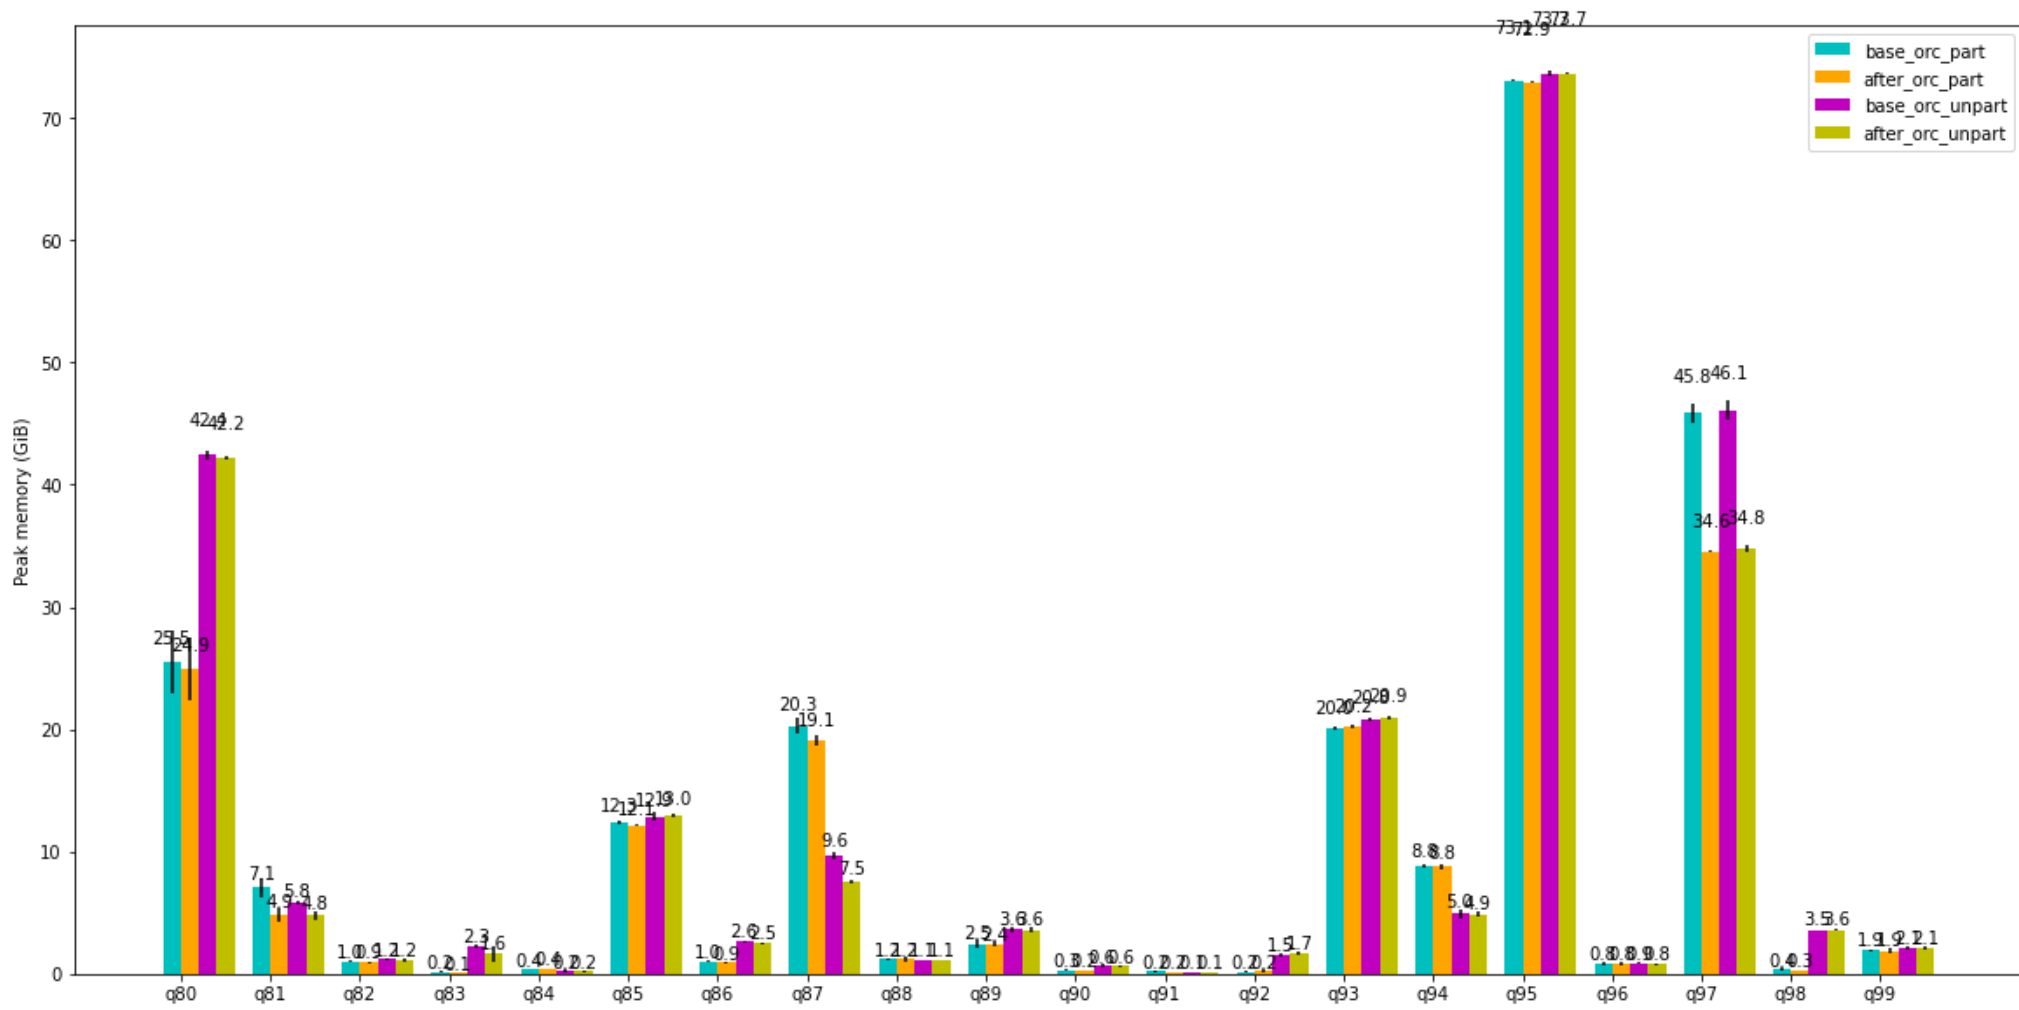

query	base_orc_part mean	base_orc_part std.dev	after_orc_part mean	after_orc_part std.dev	base_orc_unpart mean	base_orc_unpart std.dev	after_orc_unpart mean	after_orc_unpart std.dev
0 presto/tpcds: q01	7.683 GiB	831.792 MiB	5.307 GiB	357.550 MiB	11.895 GiB	866.201 MiB	8.850 GiB	209.475 MiB
1 presto/tpcds: q02	2.549 GiB	125.576 MiB	2.484 GiB	113.758 MiB	3.405 GiB	76.404 MiB	3.387 GiB	112.871 MiB
2 presto/tpcds: q03	757.029 MiB	834.060 MiB	499.129 MiB	260.256 MiB	3.234 GiB	621.658 MiB	2.995 GiB	119.484 MiB
3 presto/tpcds: q04	76.947 GiB	3.521 GiB	76.159 GiB	2.282 GiB	37.156 GiB	586.261 MiB	35.819 GiB	653.593 MiB