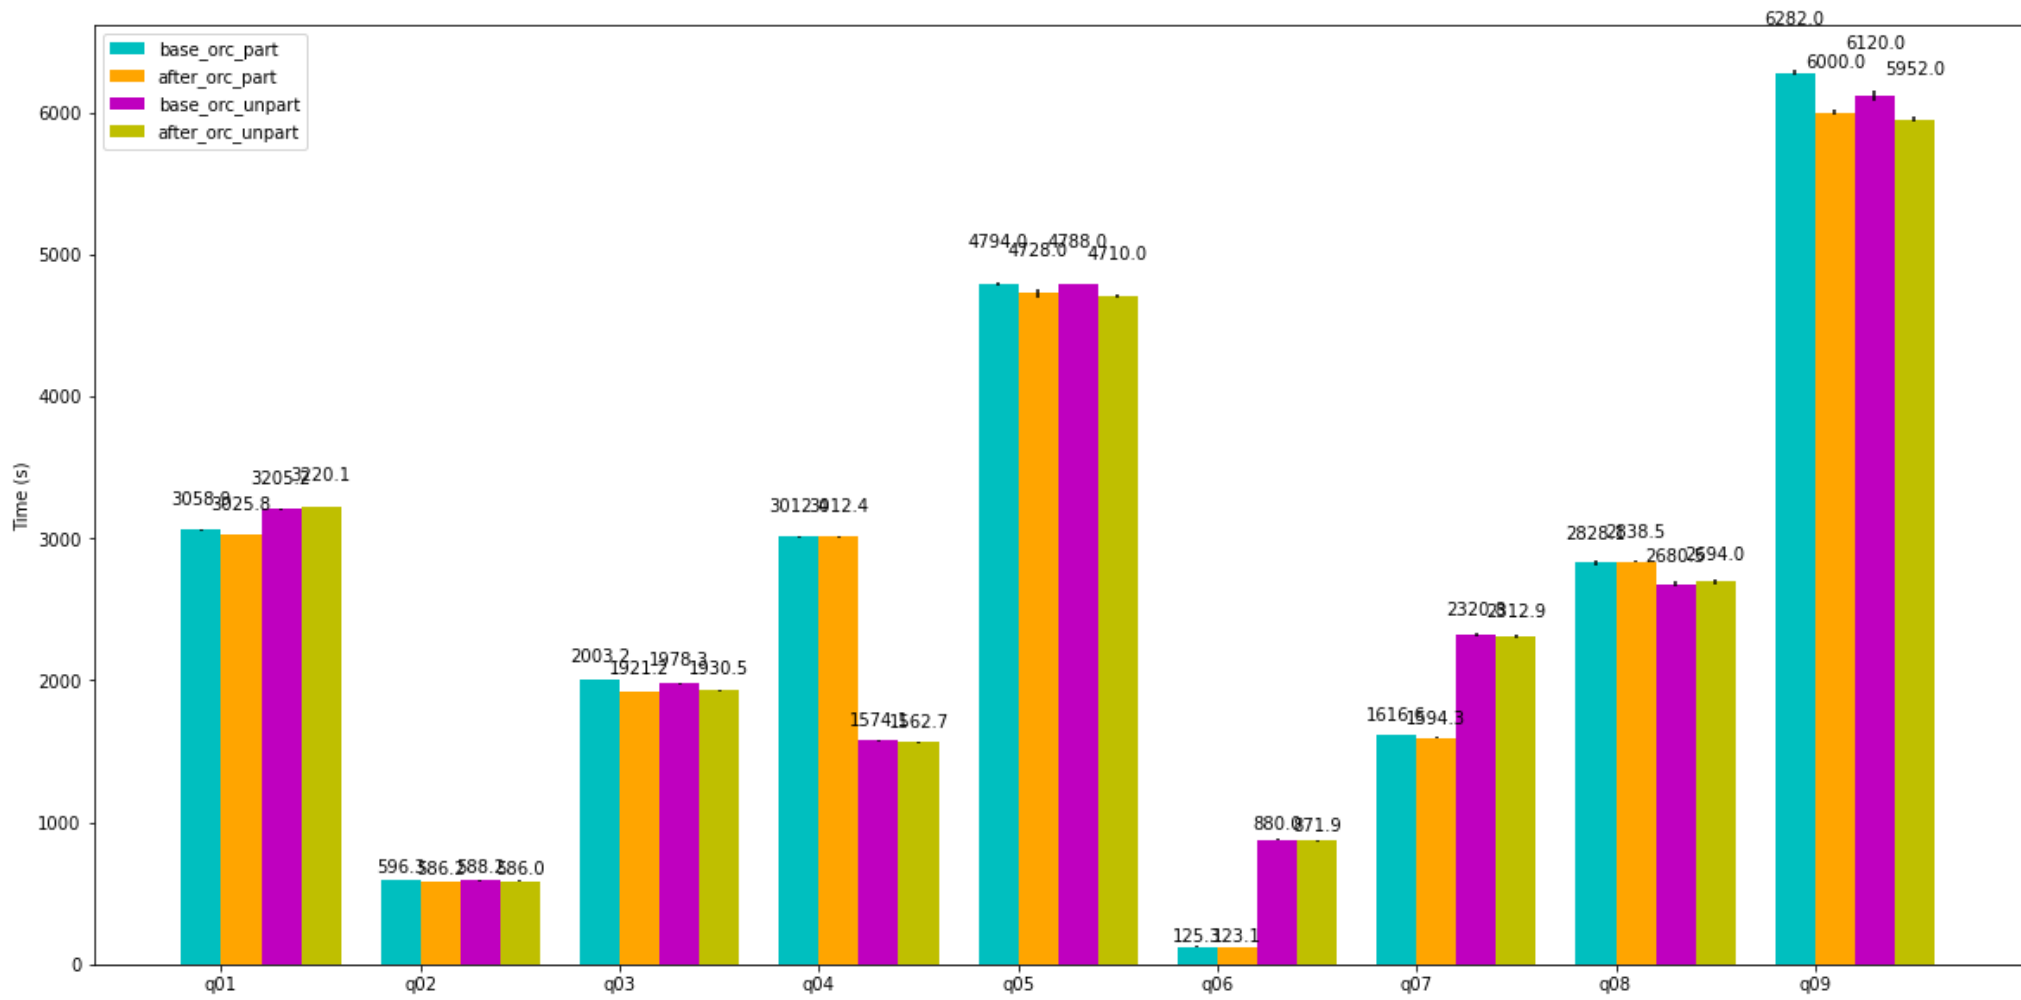

query	base_orc_part mean	base_orc_part std.dev	after_orc_part mean	after_orc_part std.dev	base_orc_unpart mean	base_orc_unpart std.dev	after_orc_unpart mean	after_orc_unpart std.dev
84	presto/tpcds: q85	6.860667	0.256487	7.020500	0.243509	7.223333	0.112582	7.134167	0.152229
85	presto/tpcds: q86	2.738833	0.287562	2.717667	0.392429	3.048833	0.077432	3.009000	0.069877
86	presto/tpcds: q87	8.569333	0.255545	8.247667	0.224159	11.163667	0.098435	11.030333	0.124646
87	presto/tpcds: q88	24.656333	0.294427	24.610167	0.351362	23.917667	0.343556	23.304333	0.248022
88	presto/tpcds: q89	3.739500	0.135920	3.710500	0.199843	7.146167	0.355037	7.088333	0.115483
89	presto/tpcds: q90	2.719333	0.229227	2.589167	0.315537	2.569333	0.348177	2.342333	0.297164
90	presto/tpcds: q91	0.742667	0.026235	0.704333	0.041979	0.958833	0.016869	1.039833	0.066707
91	presto/tpcds: q92	0.806167	0.077200	0.774500	0.077668	3.040833	0.211865	2.979167	0.124292
92	presto/tpcds: q93	26.309833	0.273022	25.871000	0.300756	24.188000	0.621492	24.616833	0.465824
93	presto/tpcds: q94	4.016000	0.155824	4.135167	0.128677	4.702000	0.356357	4.758500	0.031615
94	presto/tpcds: q95	15.923167	1.274537	14.930333	0.904449	12.649333	0.393452	12.538500	0.223667
95	presto/tpcds: q96	3.849833	0.694364	3.265500	0.283500	3.311167	0.154931	3.115333	0.097773
96	presto/tpcds: q97	15.963333	0.512163	15.245333	0.236979	20.117333	0.151834	20.836667	0.137733
97	presto/tpcds: q98	2.317333	0.438046	2.238000	0.359264	5.868500	0.297647	5.680167	0.185056
98	presto/tpcds: q99	5.944000	0.183078	5.557000	0.329021	9.600000	0.657750	6.070167	0.128862

TPC-H Comparison (CPU)