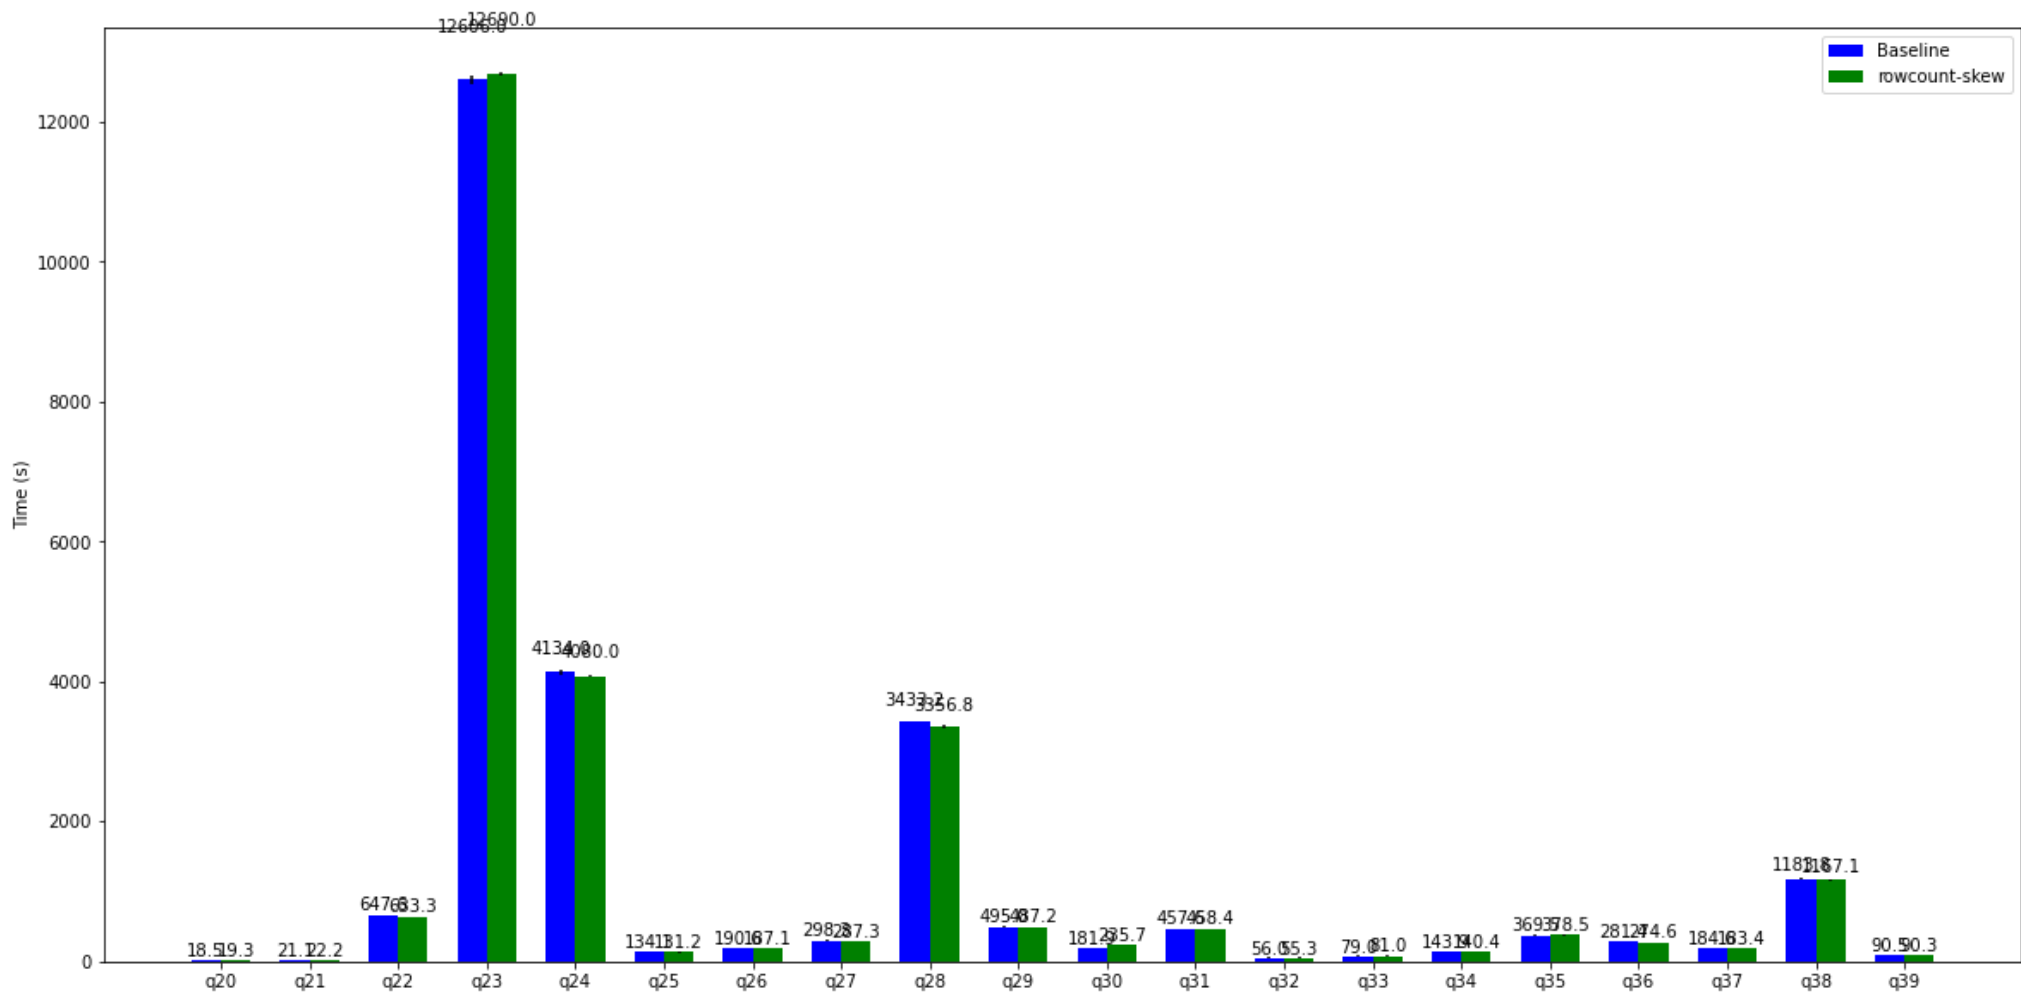

query	Baseline mean	Baseline std.dev	rowcount-skew mean	rowcount-skew std.dev
9	presto/tpch: q10	2647.7	8.959241	2656.8	13.739869
10	presto/tpch: q11	577.6	1.296148	572.9	2.850263
11	presto/tpch: q12	900.3	2.138224	899.1	4.811237
12	presto/tpch: q13	3315.9	8.002750	3330.2	7.736666
13	presto/tpch: q14	237.6	2.488373	235.2	1.517893
14	presto/tpch: q15	575.6	4.898979	579.4	4.253939
15	presto/tpch: q16	648.4	1.296148	652.0	3.189984
16	presto/tpch: q17	9552.0	81.033326	9732.0	139.736896
17	presto/tpch: q18	26088.0	175.872681	26298.0	158.971696
18	presto/tpch: q19	2179.2	7.702467	2152.5	4.929503
19	presto/tpch: q20	1972.7	3.069202	1989.1	5.358731
20	presto/tpch: q21	20790.0	30.119761	20766.0	127.618181
21	presto/tpch: q22	1031.4	2.517141	1035.7	3.628223

TPC-DS Comparison (CPU)