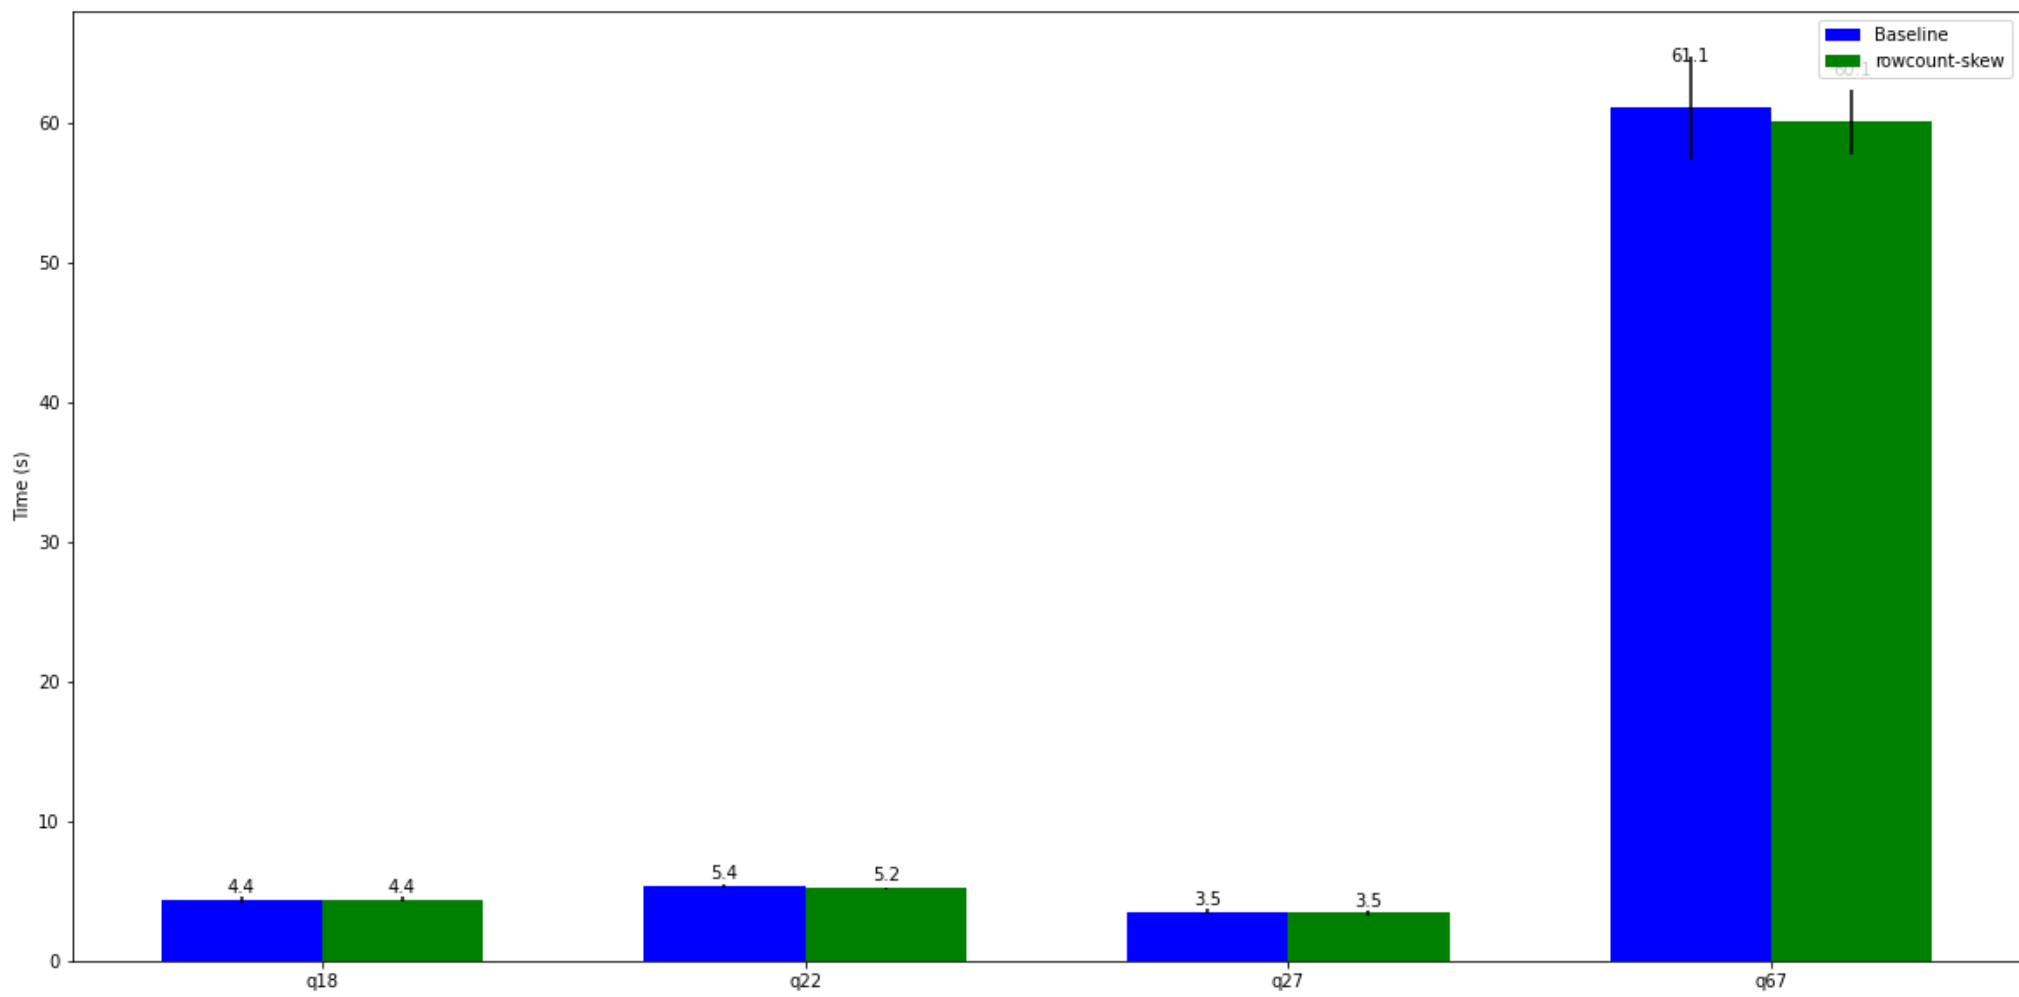

	query	Baseline mean	Baseline std.dev	rowcount-skew mean	rowcount-skew std.dev
<b>9</b>	presto/tpch: q10	22.070667	0.701115	22.046167	0.848066
<b>10</b>	presto/tpch: q11	7.789333	0.159145	7.732667	0.175204
<b>11</b>	presto/tpch: q12	10.766500	0.293851	10.501833	0.605851
<b>12</b>	presto/tpch: q13	20.837833	0.223730	21.805167	0.292715
<b>13</b>	presto/tpch: q14	2.640500	0.082150	2.466333	0.089688
<b>14</b>	presto/tpch: q15	4.925000	0.100554	5.004167	0.130570
<b>15</b>	presto/tpch: q16	5.715667	0.222183	5.717000	0.147074
<b>16</b>	presto/tpch: q17	71.102167	0.329567	73.085000	3.132862
<b>17</b>	presto/tpch: q18	161.796667	2.044693	164.775833	3.536814
<b>18</b>	presto/tpch: q19	13.947333	0.059308	13.902833	0.141010
<b>19</b>	presto/tpch: q20	14.514333	0.304505	14.894333	0.225352
<b>20</b>	presto/tpch: q21	159.271333	1.750148	160.643167	1.976118
<b>21</b>	presto/tpch: q22	7.637667	0.250176	7.588333	0.205140

## TPC-DS Comparison (DURATION)

	query	Baseline mean	Baseline std.dev	rowcount-skew mean	rowcount-skew std.dev
0	presto/tpcds: q01	3.221500	0.123401	3.740500	0.251616
1	presto/tpcds: q02	17.549000	0.159110	17.234500	0.114420
2	presto/tpcds: q03	1.973667	0.169944	2.031000	0.186685
3	presto/tpcds: q04	34.736000	0.343608	34.673833	0.485794
4	presto/tpcds: q05	7.488333	0.367107	7.879000	0.339456
5	presto/tpcds: q06	2.463167	0.170382	2.362833	0.049644
6	presto/tpcds: q07	4.456333	0.318292	4.316333	0.438595
7	presto/tpcds: q08	5.912667	0.362074	7.287833	1.492823
8	presto/tpcds: q09	25.283167	0.539827	25.909833	0.302982