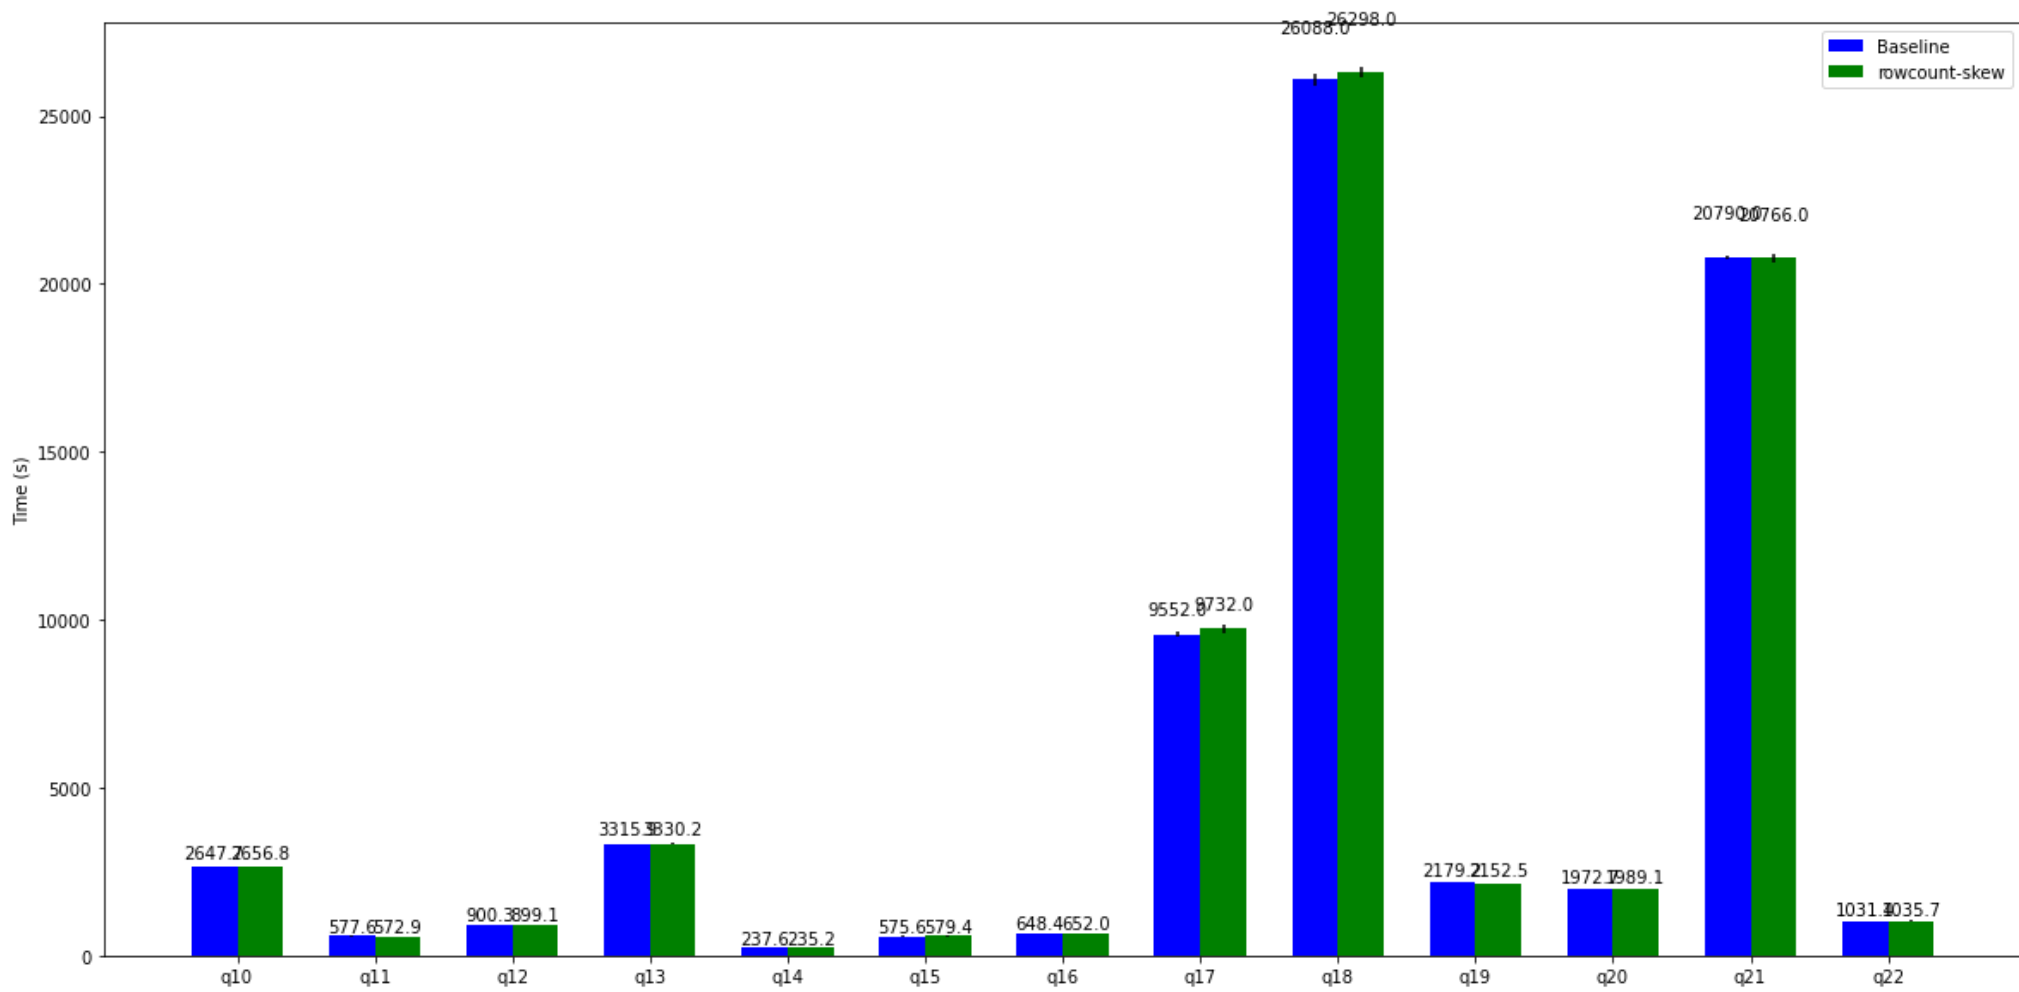

query	Baseline mean	Baseline std.dev	rowcount-skew mean	rowcount-skew std.dev
0	presto/tpch: q01	3281.1	3.493422	3216.1	3.568193
1	presto/tpch: q02	672.6	4.874423	667.9	3.667697
2	presto/tpch: q03	2152.1	4.111934	2150.0	9.687105
3	presto/tpch: q04	3612.0	18.590320	3636.0	0.000000
4	presto/tpch: q05	5088.0	18.590320	5070.0	14.696938
5	presto/tpch: q06	147.2	0.489898	144.6	0.379473
6	presto/tpch: q07	1756.1	4.684869	1755.6	8.076633
7	presto/tpch: q08	3215.9	8.212917	3247.3	20.844855
8	presto/tpch: q09	8232.0	18.590320	8346.0	52.990565