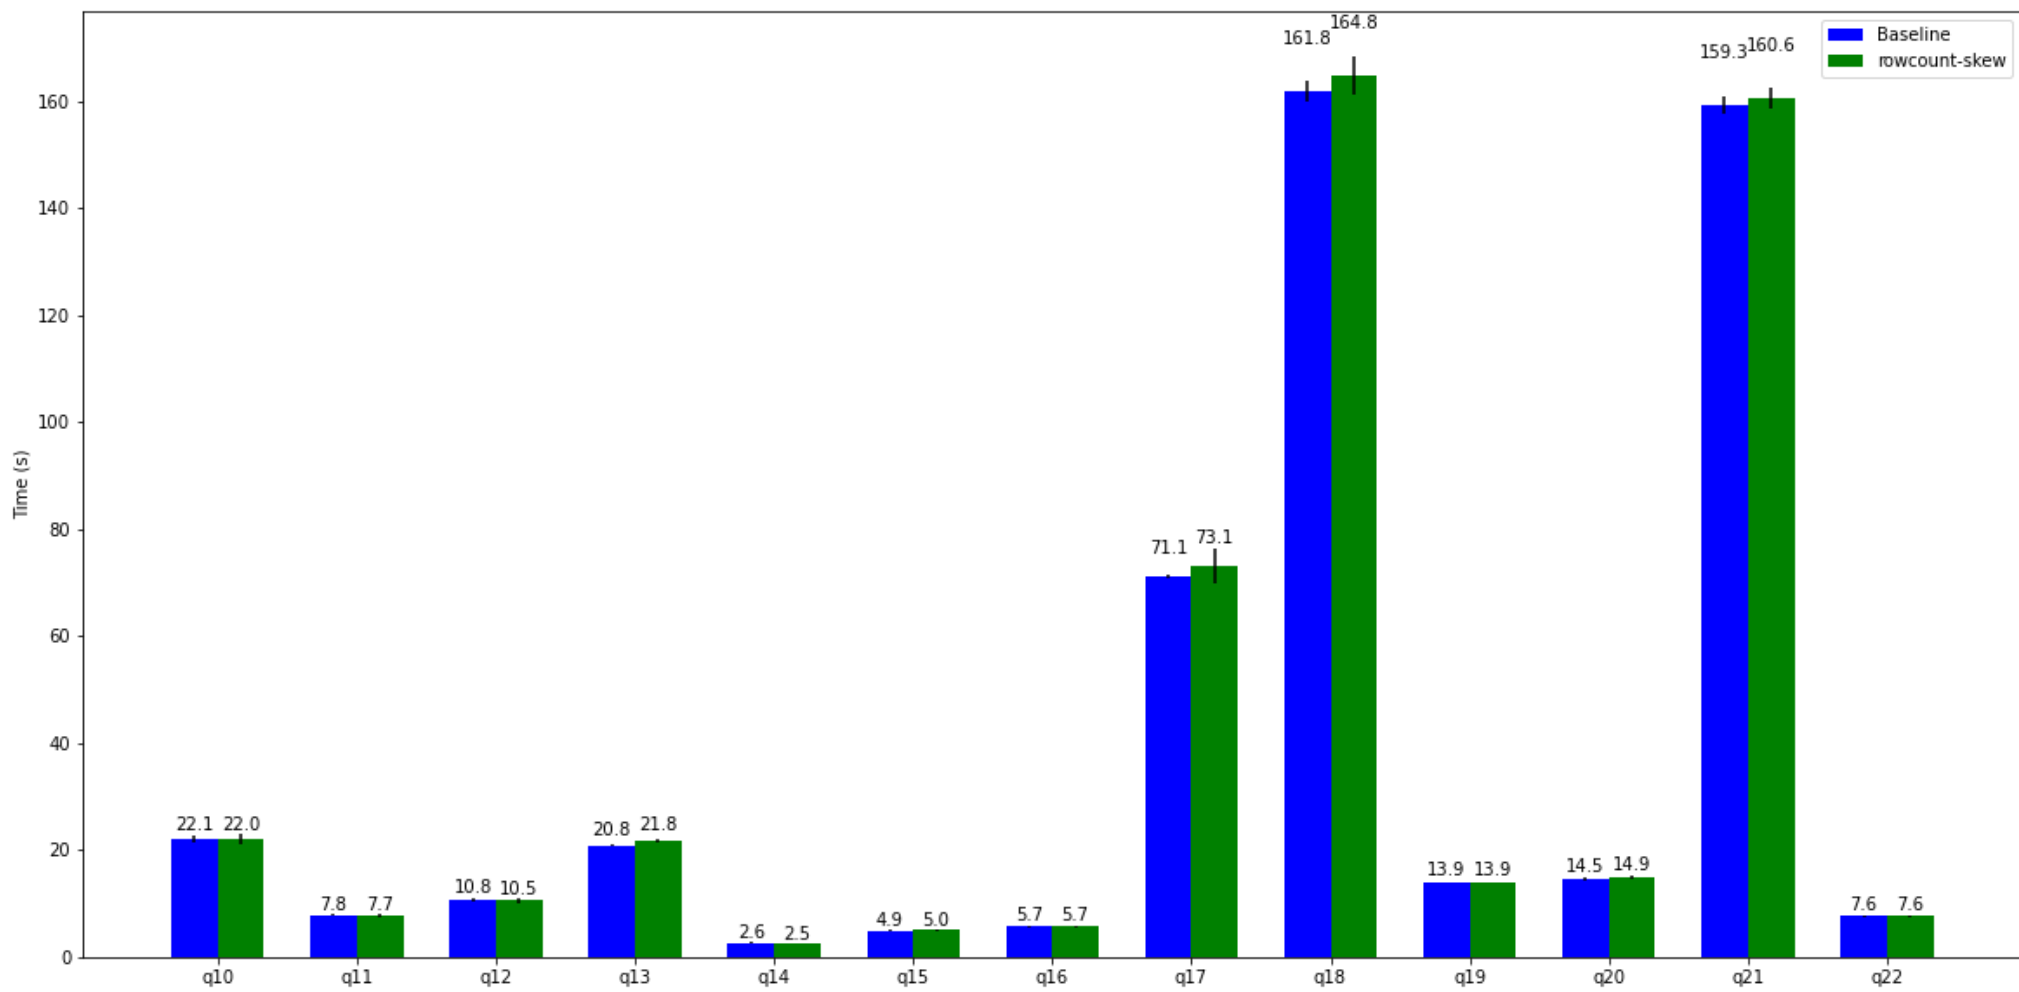

### rowcount-skew

benchmark	query	mean_duration	std_dev
-----------	-------	---------------	---------

## SUMMARY

	label	TPCH wall time	TPC-DS wall time	TPCH CPU time	TPC-DS CPU time	TPCH physicalInputDataSize	TPC-DS physicalInputDataSize
0	Baseline	748.935667	1058.686167	98673.400000	122324.400000	833.237 GiB	1.008 TiB
1	rowcount-skew	758.272500	1060.359167	99132.400000	120771.315000	833.207 GiB	1.009 TiB

## TPC-H Comparison (DURATION)

	query	Baseline mean	Baseline std.dev	rowcount-skew mean	rowcount-skew std.dev
0	presto/tpch: q01	18.769000	0.059005	18.489167	0.142144
1	presto/tpch: q02	11.314667	0.163817	11.392833	0.269941
2	presto/tpch: q03	22.174500	0.469106	21.858500	0.400373
3	presto/tpch: q04	24.115667	0.294908	24.771000	0.886326
4	presto/tpch: q05	33.241833	0.469018	33.109500	0.317896
5	presto/tpch: q06	1.515333	0.203781	1.436000	0.144133
6	presto/tpch: q07	14.505167	0.612112	14.687167	0.697652
7	presto/tpch: q08	21.436667	0.267673	21.530167	0.297504
8	presto/tpch: q09	98.847833	0.798060	100.835333	1.890219