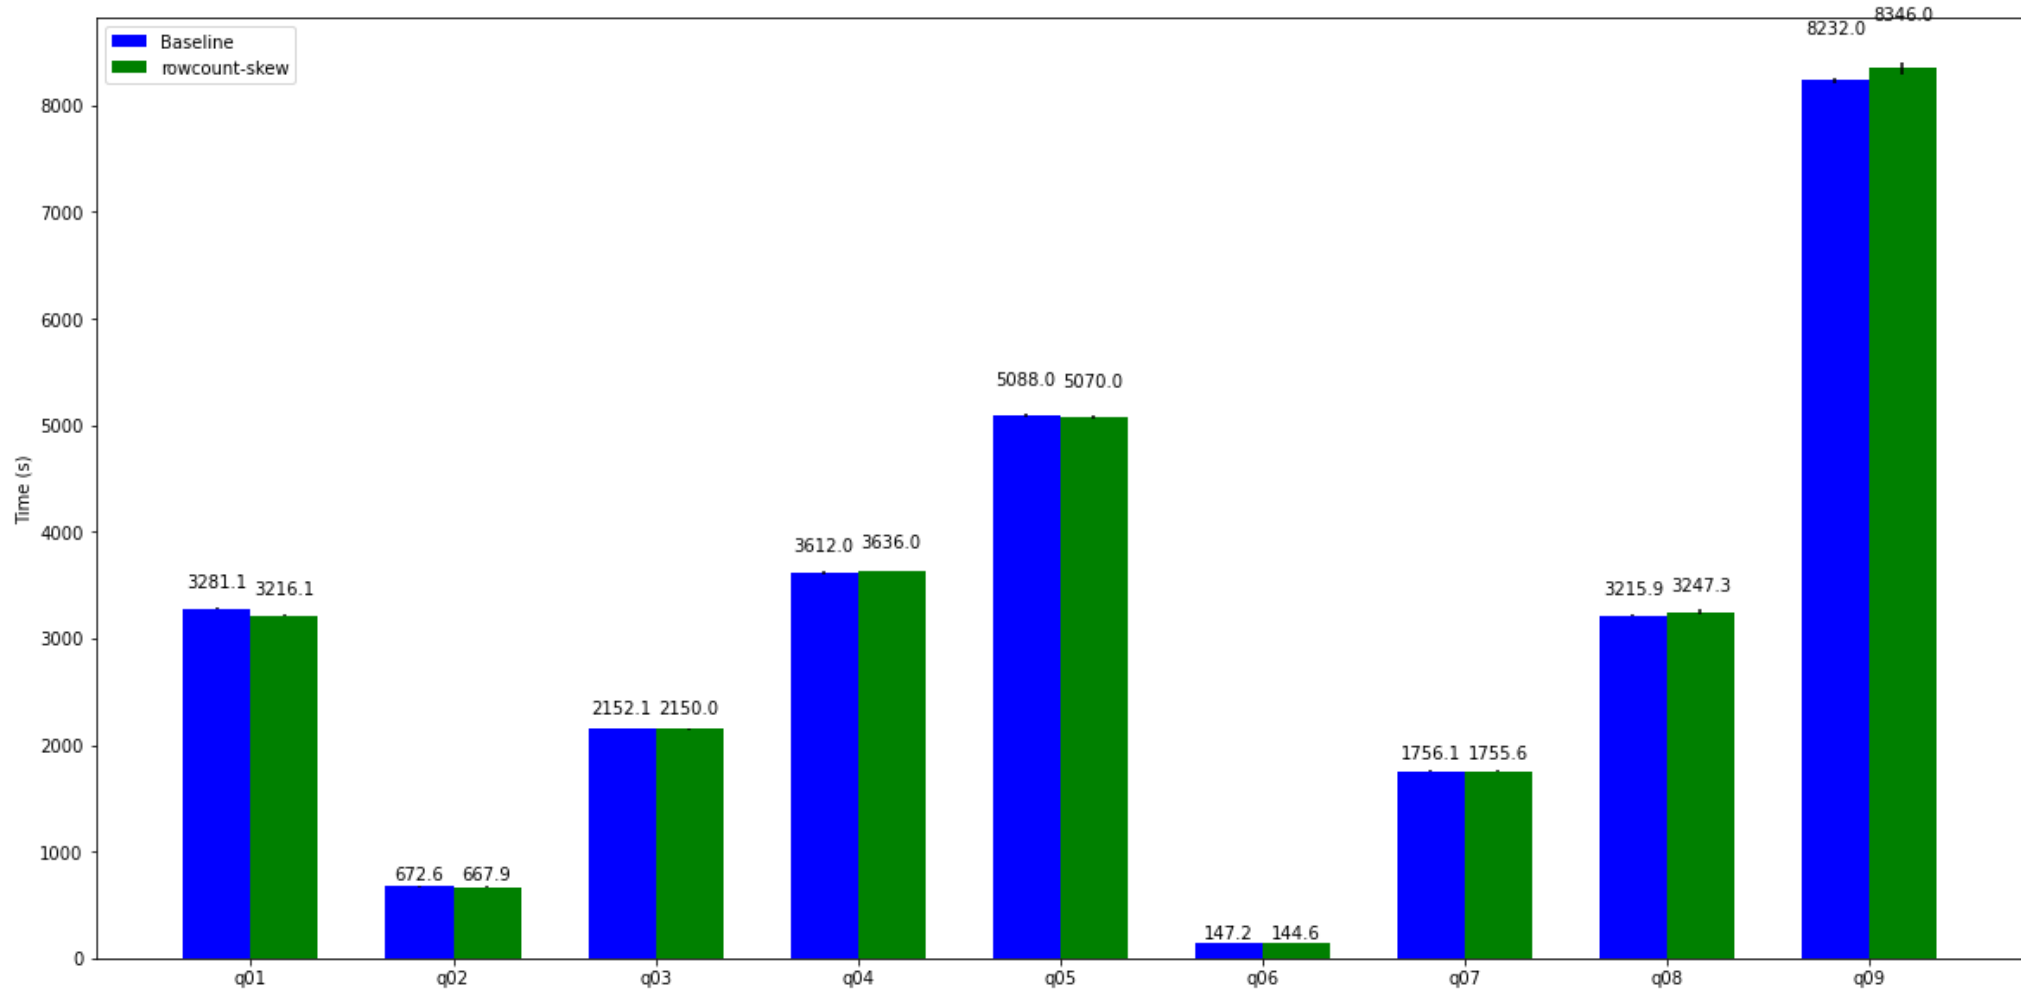

query	Baseline mean	Baseline std.dev	rowcount-skew mean	rowcount-skew std.dev
93	presto/tpcds: q94	4.925167	0.582195	4.712333	0.351877
94	presto/tpcds: q95	16.107000	0.929798	16.236500	1.287804
95	presto/tpcds: q96	4.086000	0.427350	4.374500	0.463846
96	presto/tpcds: q97	17.304833	0.248618	17.125333	0.513769
97	presto/tpcds: q98	2.537667	0.130872	2.646833	0.196306
98	presto/tpcds: q99	5.962167	0.437622	5.910833	0.335786

TPC-H Comparison (CPU)