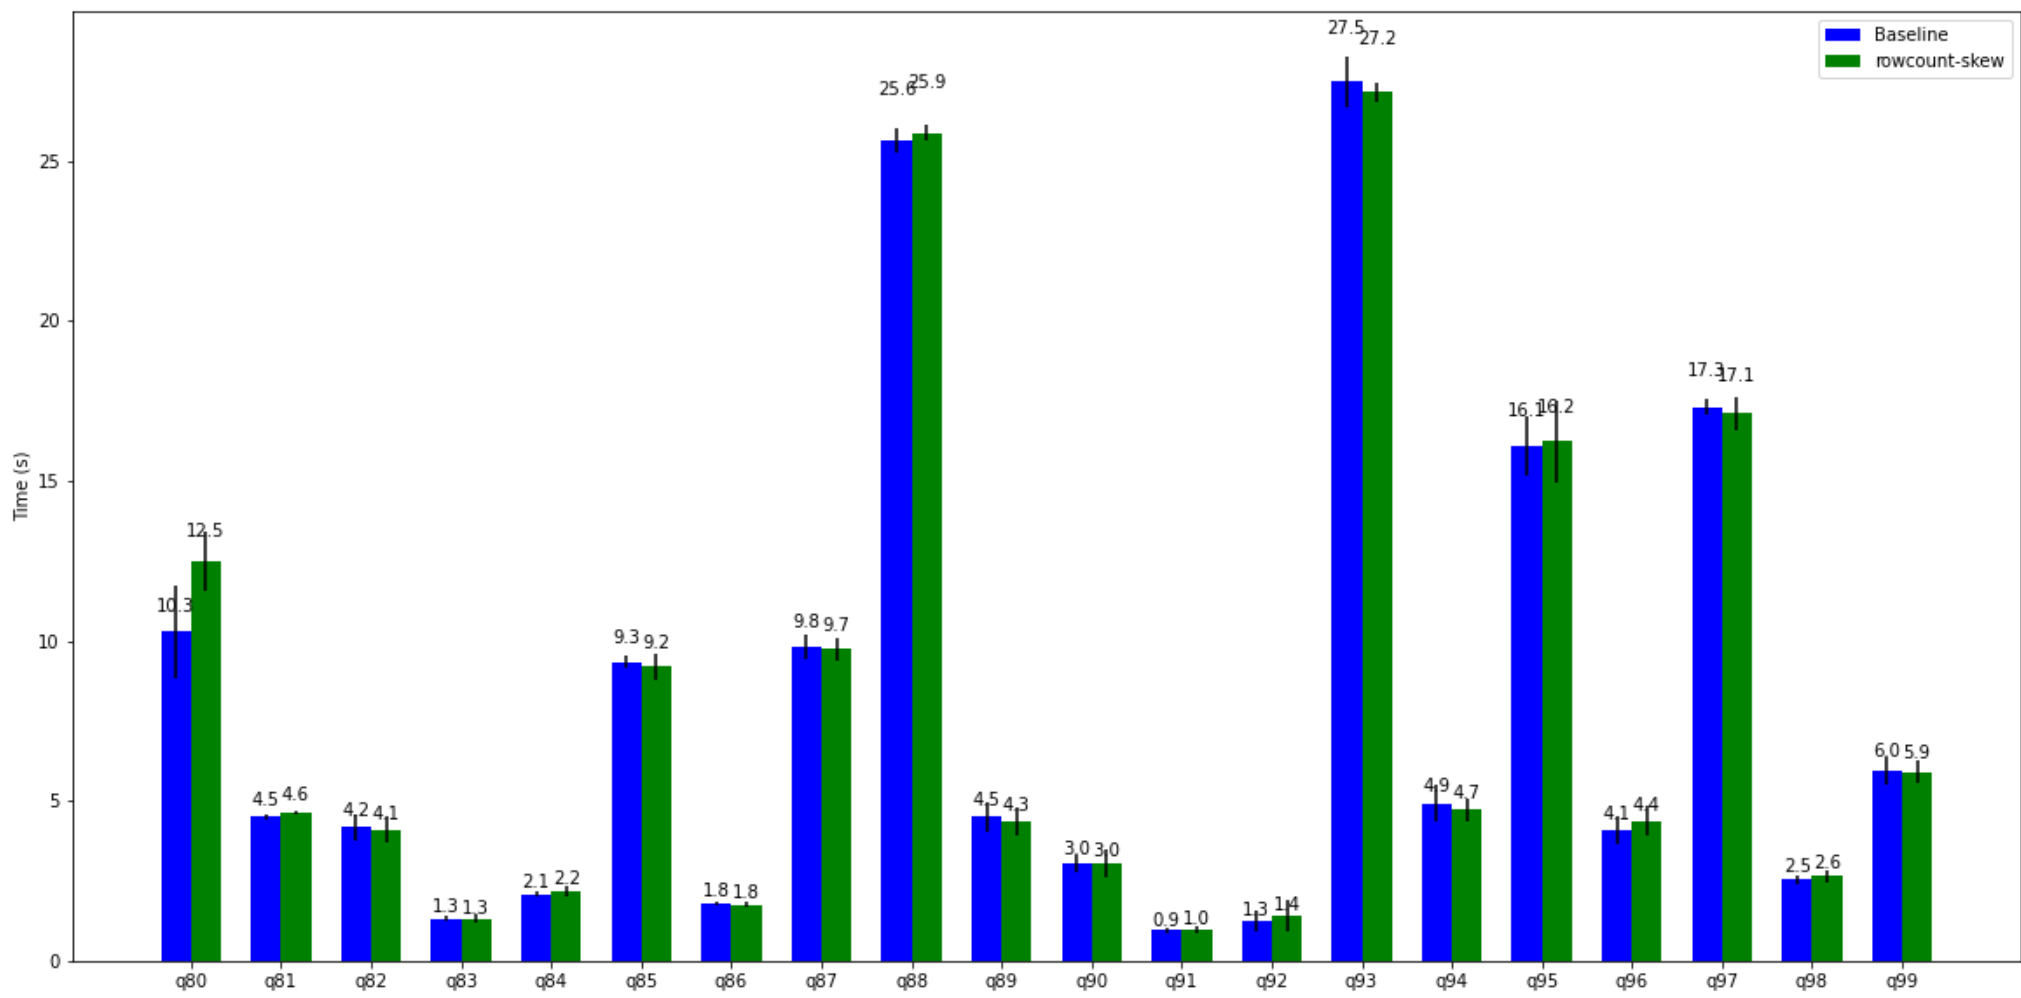

	query	Baseline mean	Baseline std.dev	rowcount-skew mean	rowcount-skew std.dev
<b>9</b>	presto/tpch: q10	22.070667	0.701115	22.046167	0.848066
<b>10</b>	presto/tpch: q11	7.789333	0.159145	7.732667	0.175204
<b>11</b>	presto/tpch: q12	10.766500	0.293851	10.501833	0.605851
<b>12</b>	presto/tpch: q13	20.837833	0.223730	21.805167	0.292715
<b>13</b>	presto/tpch: q14	2.640500	0.082150	2.466333	0.089688
<b>14</b>	presto/tpch: q15	4.925000	0.100554	5.004167	0.130570
<b>15</b>	presto/tpch: q16	5.715667	0.222183	5.717000	0.147074
<b>16</b>	presto/tpch: q17	71.102167	0.329567	73.085000	3.132862
<b>17</b>	presto/tpch: q18	161.796667	2.044693	164.775833	3.536814
<b>18</b>	presto/tpch: q19	13.947333	0.059308	13.902833	0.141010
<b>19</b>	presto/tpch: q20	14.514333	0.304505	14.894333	0.225352
<b>20</b>	presto/tpch: q21	159.271333	1.750148	160.643167	1.976118
<b>21</b>	presto/tpch: q22	7.637667	0.250176	7.588333	0.205140

## TPC-DS Comparison (DURATION)

	query	Baseline mean	Baseline std.dev	rowcount-skew mean	rowcount-skew std.dev
0	presto/tpcds: q01	3.221500	0.123401	3.740500	0.251616
1	presto/tpcds: q02	17.549000	0.159110	17.234500	0.114420
2	presto/tpcds: q03	1.973667	0.169944	2.031000	0.186685
3	presto/tpcds: q04	34.736000	0.343608	34.673833	0.485794
4	presto/tpcds: q05	7.488333	0.367107	7.879000	0.339456
5	presto/tpcds: q06	2.463167	0.170382	2.362833	0.049644
6	presto/tpcds: q07	4.456333	0.318292	4.316333	0.438595
7	presto/tpcds: q08	5.912667	0.362074	7.287833	1.492823
8	presto/tpcds: q09	25.283167	0.539827	25.909833	0.302982