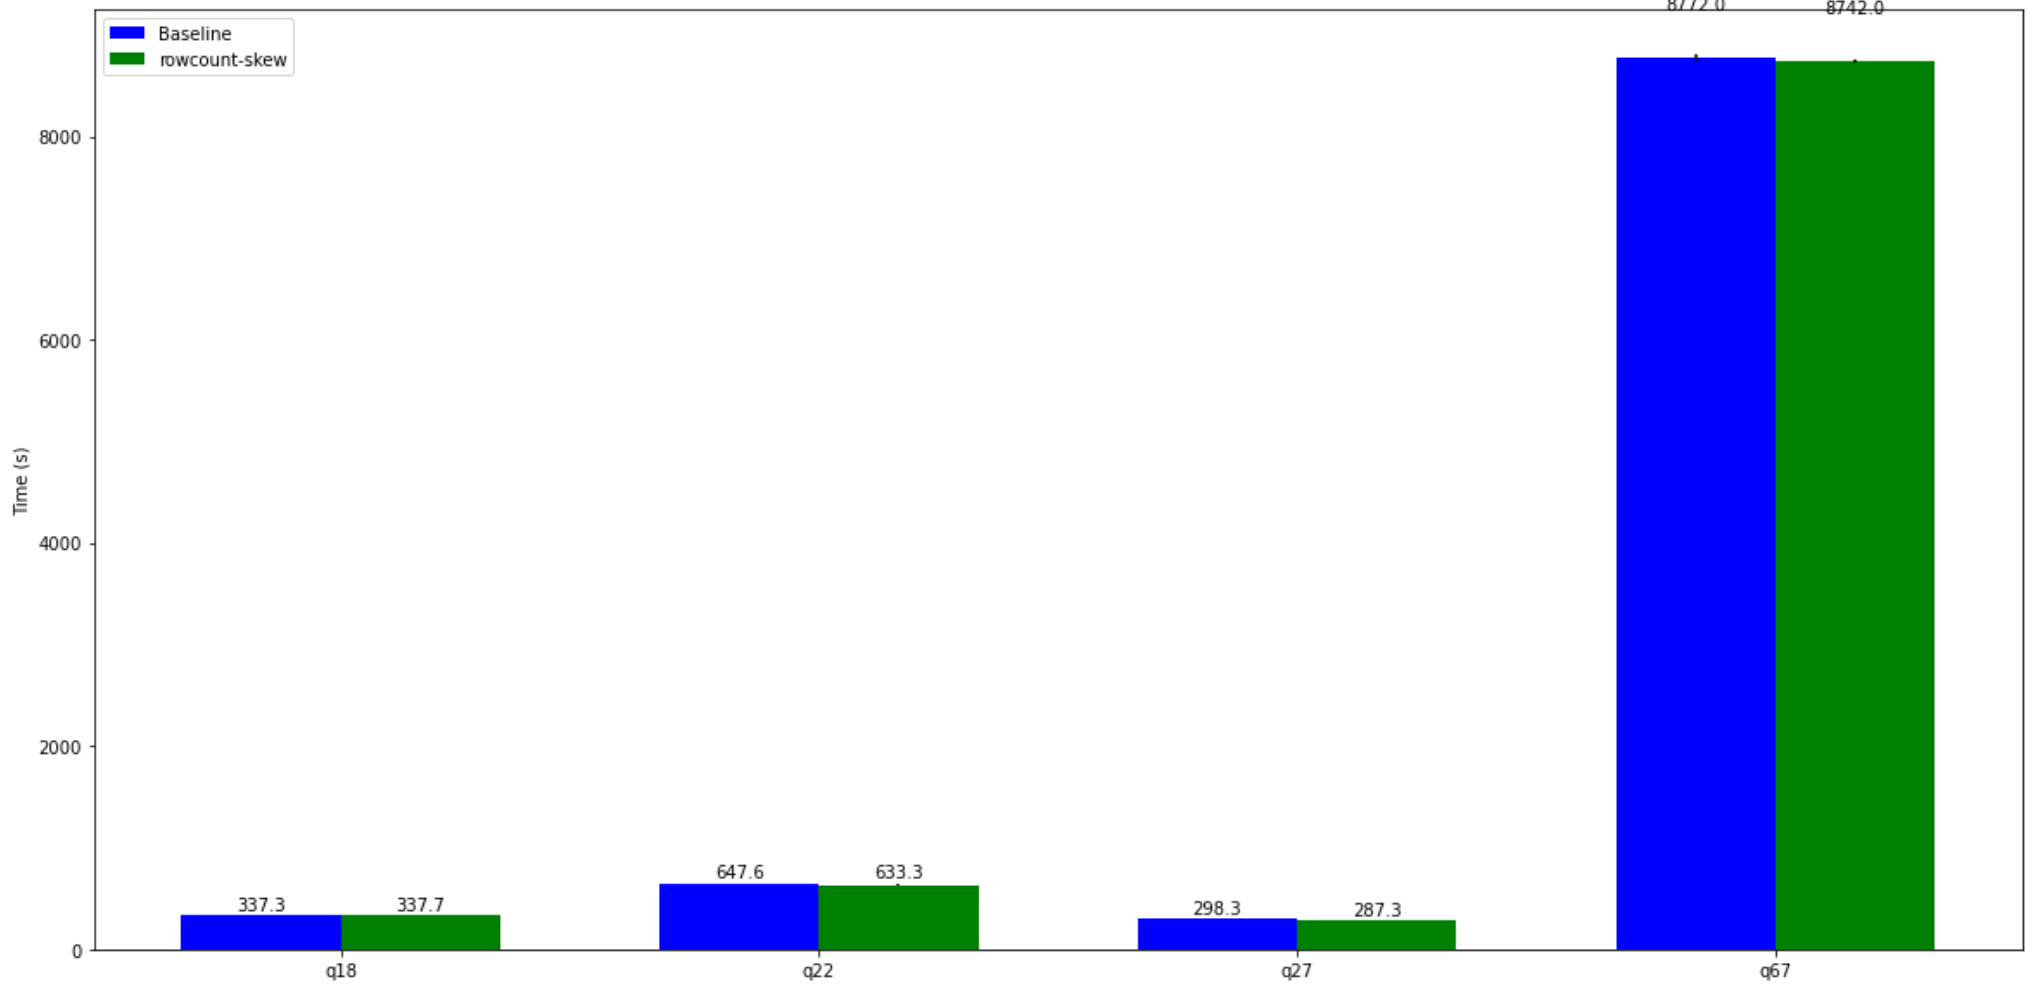

	query	Baseline mean	Baseline std.dev	rowcount-skew mean	rowcount-skew std.dev
9	presto/tpch: q10	2647.7	8.959241	2656.8	13.739869
10	presto/tpch: q11	577.6	1.296148	572.9	2.850263
11	presto/tpch: q12	900.3	2.138224	899.1	4.811237
12	presto/tpch: q13	3315.9	8.002750	3330.2	7.736666
13	presto/tpch: q14	237.6	2.488373	235.2	1.517893
14	presto/tpch: q15	575.6	4.898979	579.4	4.253939
15	presto/tpch: q16	648.4	1.296148	652.0	3.189984
16	presto/tpch: q17	9552.0	81.033326	9732.0	139.736896
17	presto/tpch: q18	26088.0	175.872681	26298.0	158.971696
18	presto/tpch: q19	2179.2	7.702467	2152.5	4.929503
19	presto/tpch: q20	1972.7	3.069202	1989.1	5.358731
20	presto/tpch: q21	20790.0	30.119761	20766.0	127.618181
21	presto/tpch: q22	1031.4	2.517141	1035.7	3.628223

## TPC-DS Comparison (CPU)

	query	Baseline mean	Baseline std.dev	rowcount-skew mean	rowcount-skew std.dev
0	presto/tpcds: q01	304.000000	14.448252	302.300000	4.865799
1	presto/tpcds: q02	2836.200000	8.834478	2780.800000	17.577713
2	presto/tpcds: q03	87.800000	0.489898	97.700000	26.504566
3	presto/tpcds: q04	4470.000000	14.696938	4464.000000	0.000000
4	presto/tpcds: q05	602.000000	20.914684	623.000000	16.066860
5	presto/tpcds: q06	63.900000	0.501996	63.800000	0.309839
6	presto/tpcds: q07	343.700000	0.961249	338.600000	3.955755
7	presto/tpcds: q08	119.400000	2.369810	123.900000	3.146427
8	presto/tpcds: q09	3165.100000	13.552122	3115.200000	12.924396