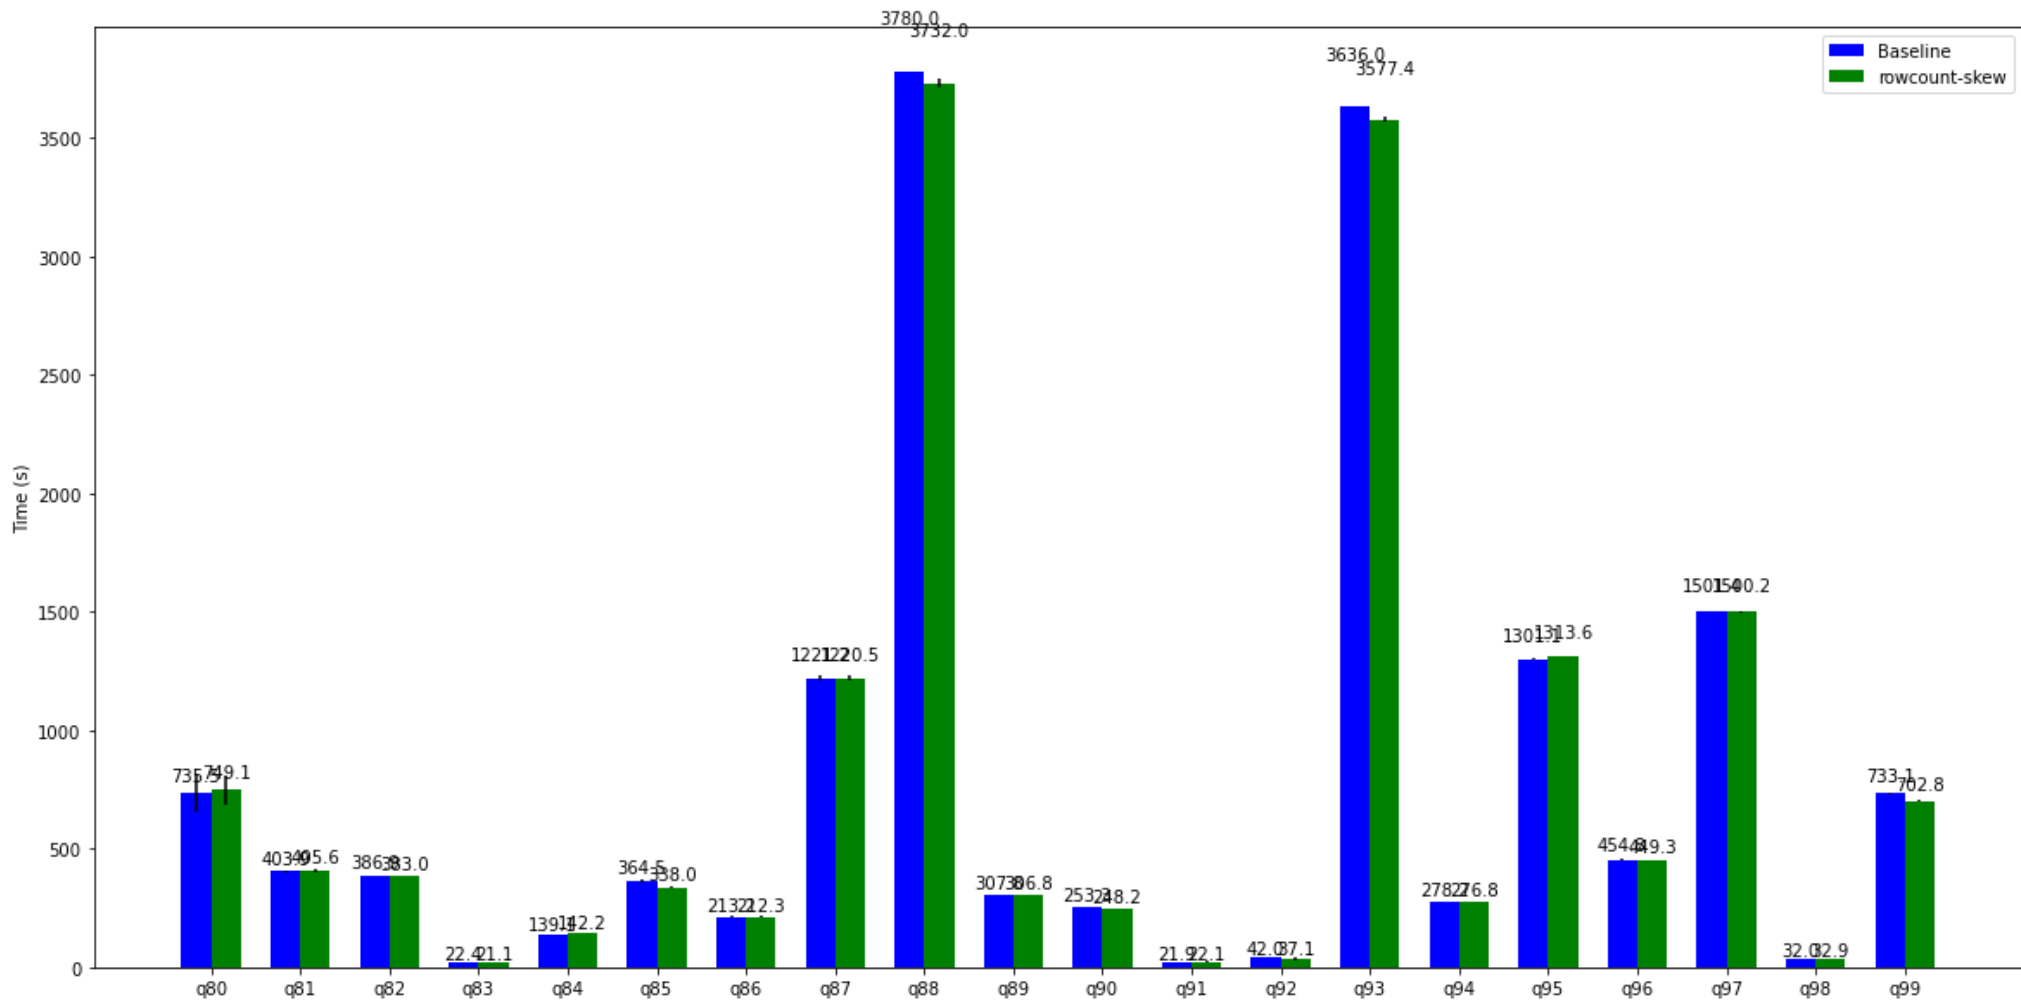

	query	Baseline mean	Baseline std.dev	rowcount-skew mean	rowcount-skew std.dev
9	presto/tpch: q10	2647.7	8.959241	2656.8	13.739869
10	presto/tpch: q11	577.6	1.296148	572.9	2.850263
11	presto/tpch: q12	900.3	2.138224	899.1	4.811237
12	presto/tpch: q13	3315.9	8.002750	3330.2	7.736666
13	presto/tpch: q14	237.6	2.488373	235.2	1.517893
14	presto/tpch: q15	575.6	4.898979	579.4	4.253939
15	presto/tpch: q16	648.4	1.296148	652.0	3.189984
16	presto/tpch: q17	9552.0	81.033326	9732.0	139.736896
17	presto/tpch: q18	26088.0	175.872681	26298.0	158.971696
18	presto/tpch: q19	2179.2	7.702467	2152.5	4.929503
19	presto/tpch: q20	1972.7	3.069202	1989.1	5.358731
20	presto/tpch: q21	20790.0	30.119761	20766.0	127.618181
21	presto/tpch: q22	1031.4	2.517141	1035.7	3.628223

## TPC-DS Comparison (CPU)

	query	Baseline mean	Baseline std.dev	rowcount-skew mean	rowcount-skew std.dev
0	presto/tpcds: q01	304.000000	14.448252	302.300000	4.865799
1	presto/tpcds: q02	2836.200000	8.834478	2780.800000	17.577713
2	presto/tpcds: q03	87.800000	0.489898	97.700000	26.504566
3	presto/tpcds: q04	4470.000000	14.696938	4464.000000	0.000000
4	presto/tpcds: q05	602.000000	20.914684	623.000000	16.066860
5	presto/tpcds: q06	63.900000	0.501996	63.800000	0.309839
6	presto/tpcds: q07	343.700000	0.961249	338.600000	3.955755
7	presto/tpcds: q08	119.400000	2.369810	123.900000	3.146427
8	presto/tpcds: q09	3165.100000	13.552122	3115.200000	12.924396