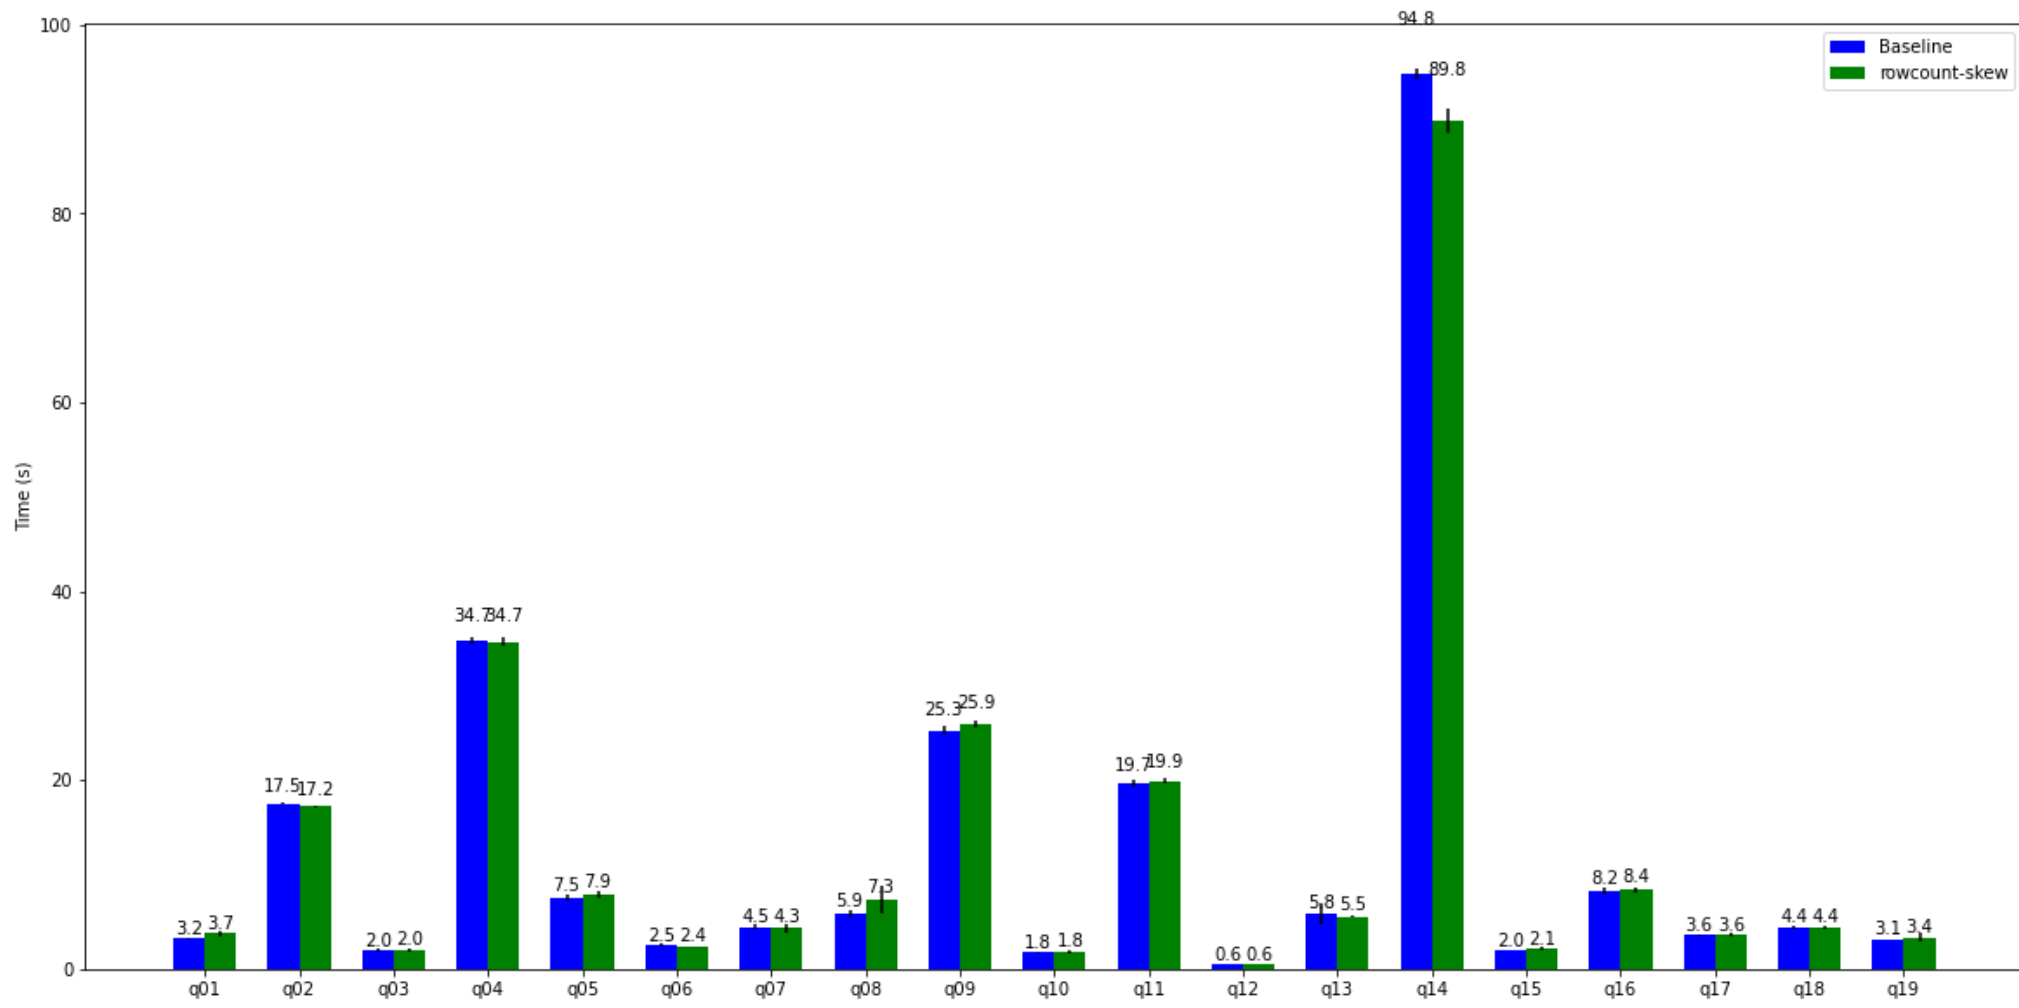

query	Baseline mean	Baseline std.dev	rowcount-skew mean	rowcount-skew std.dev
9	presto/tpch: q10	22.070667	0.701115	22.046167	0.848066
10	presto/tpch: q11	7.789333	0.159145	7.732667	0.175204
11	presto/tpch: q12	10.766500	0.293851	10.501833	0.605851
12	presto/tpch: q13	20.837833	0.223730	21.805167	0.292715
13	presto/tpch: q14	2.640500	0.082150	2.466333	0.089688
14	presto/tpch: q15	4.925000	0.100554	5.004167	0.130570
15	presto/tpch: q16	5.715667	0.222183	5.717000	0.147074
16	presto/tpch: q17	71.102167	0.329567	73.085000	3.132862
17	presto/tpch: q18	161.796667	2.044693	164.775833	3.536814
18	presto/tpch: q19	13.947333	0.059308	13.902833	0.141010
19	presto/tpch: q20	14.514333	0.304505	14.894333	0.225352
20	presto/tpch: q21	159.271333	1.750148	160.643167	1.976118
21	presto/tpch: q22	7.637667	0.250176	7.588333	0.205140

TPC-DS Comparison (DURATION)