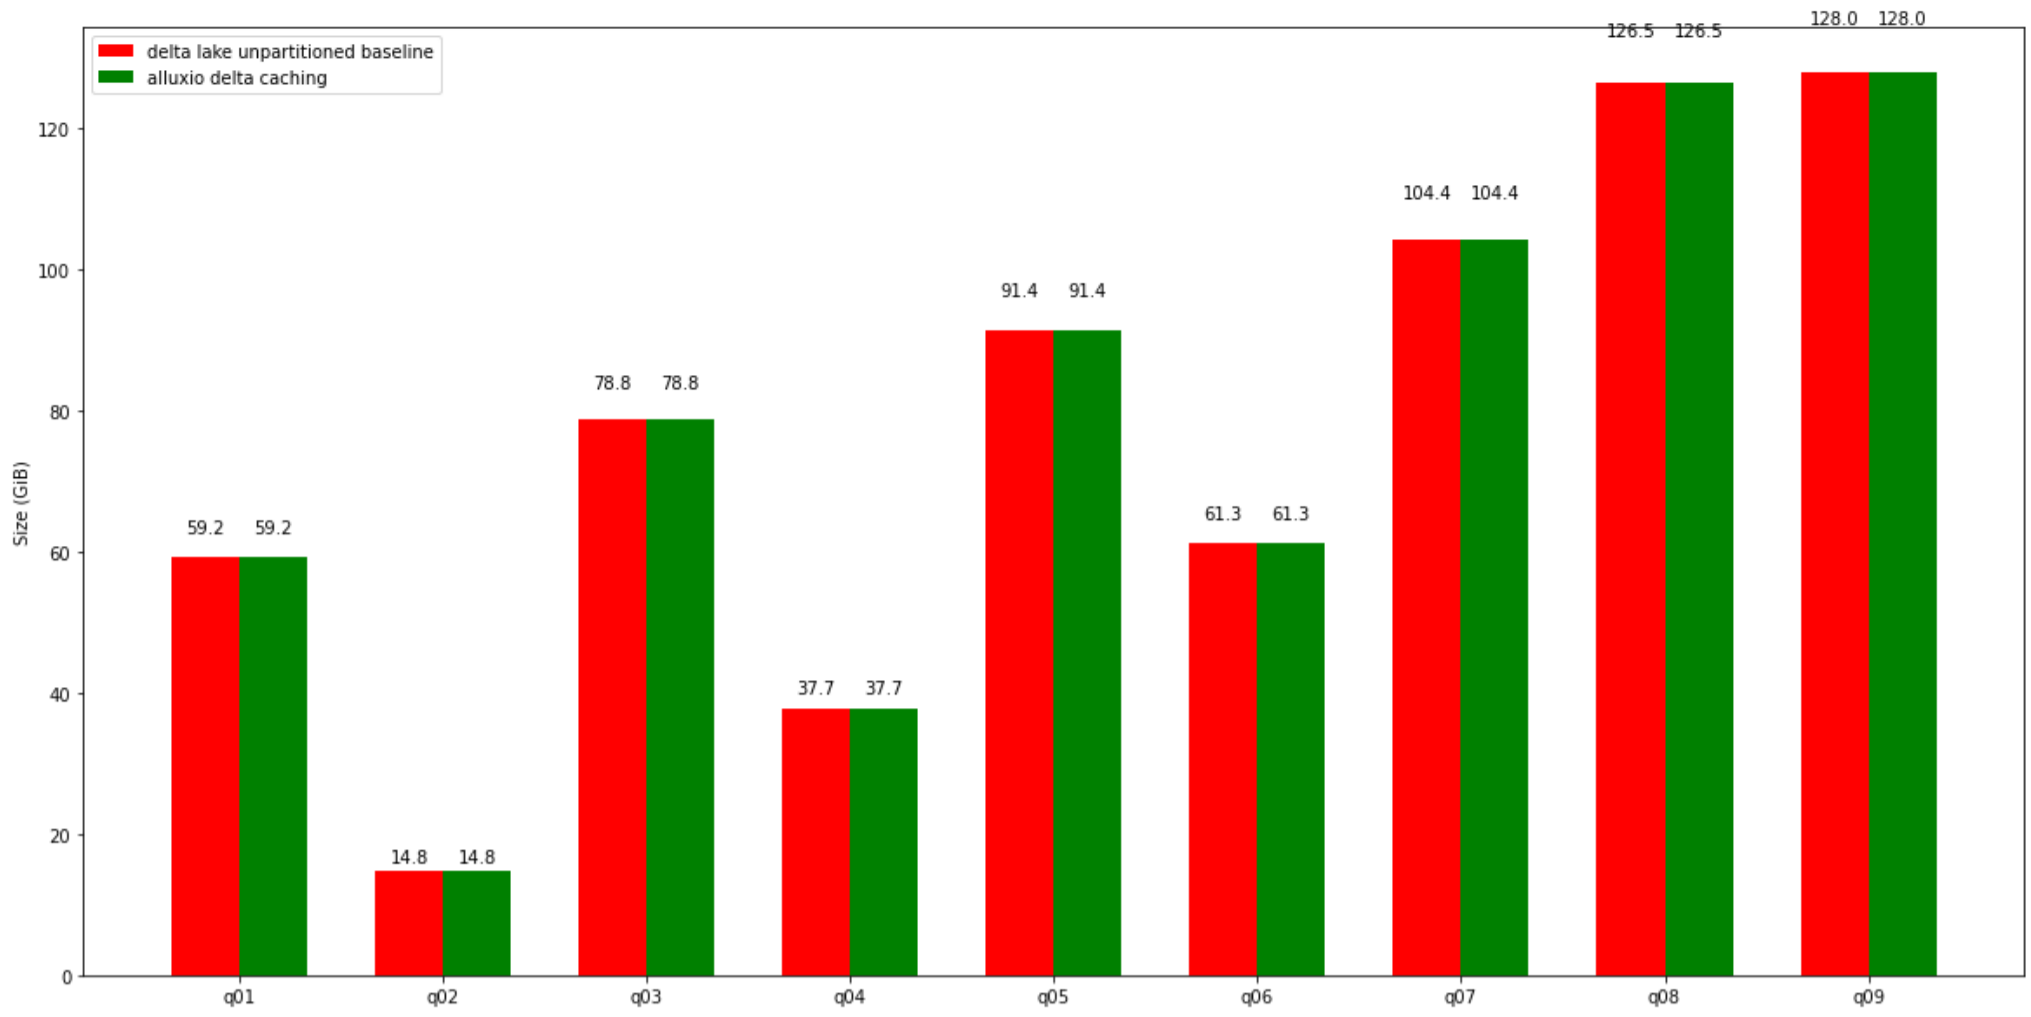

query	delta lake unpartitioned baseline mean	delta lake unpartitioned baseline std.dev	alluxio delta caching mean	alluxio delta caching std.dev
0 presto/tpch: q01	59.176 GiB	0	59.176 GiB	0
1 presto/tpch: q02	14.810 GiB	0	14.810 GiB	0
2 presto/tpch: q03	78.774 GiB	0	78.774 GiB	0
3 presto/tpch: q04	37.711 GiB	0	37.711 GiB	0
4 presto/tpch: q05	91.375 GiB	0	91.375 GiB	0
5 presto/tpch: q06	61.279 GiB	0	61.279 GiB	0
6 presto/tpch: q07	104.398 GiB	0	104.398 GiB	0
7 presto/tpch: q08	126.494 GiB	0	126.494 GiB	0
8 presto/tpch: q09	127.995 GiB	0	127.995 GiB	0
9 presto/tpch: q10	75.535 GiB	0	75.535 GiB	0
10 presto/tpch: q11	13.990 GiB	0	13.990 GiB	0
11 presto/tpch: q12	56.394 GiB	0	56.394 GiB	0
12 presto/tpch: q13	43.111 GiB	0	43.111 GiB	0
13 presto/tpch: q14	84.653 GiB	0	84.653 GiB	0
14 presto/tpch: q15	159.683 GiB	0	159.683 GiB	0
15 presto/tpch: q16	6.304 GiB	0	6.304 GiB	0
16 presto/tpch: q17	107.475 GiB	0	107.475 GiB	0
17 presto/tpch: q18	54.014 GiB	0	54.014 GiB	0