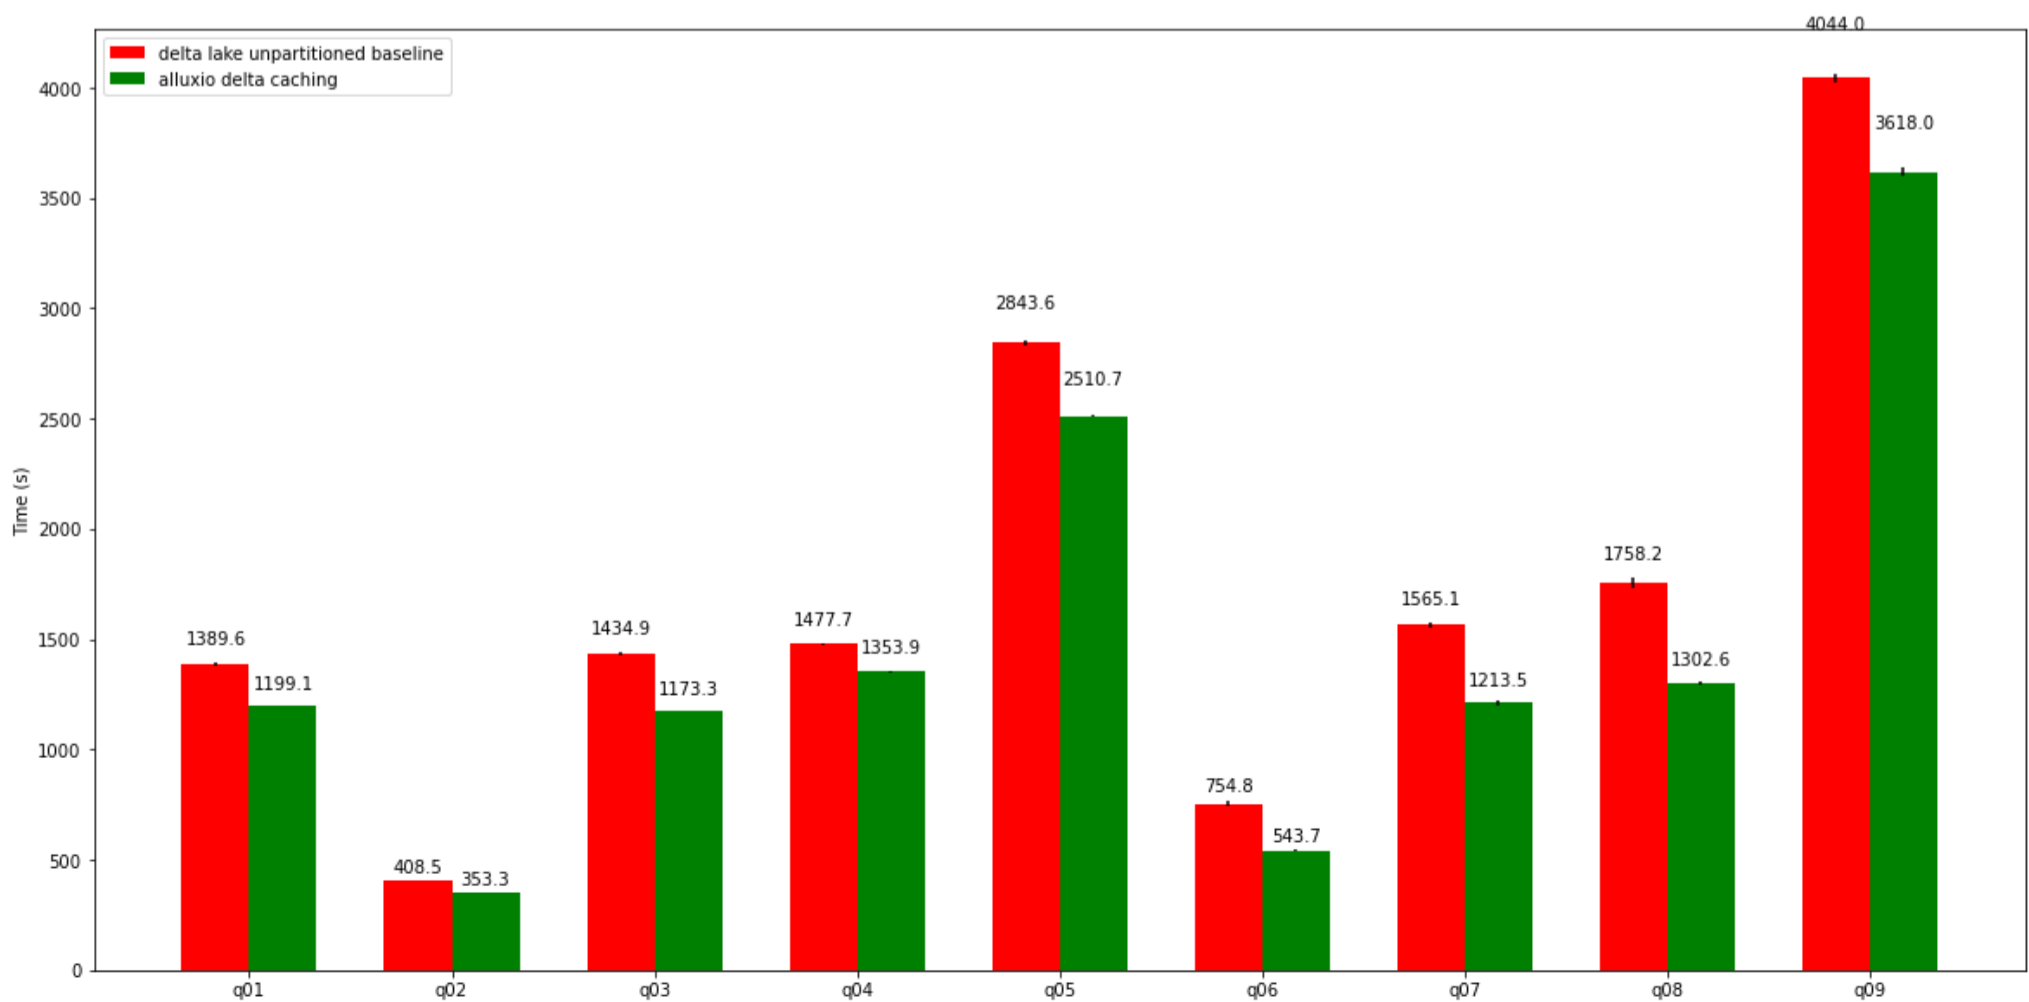

TPC-H Comparison (CPU)