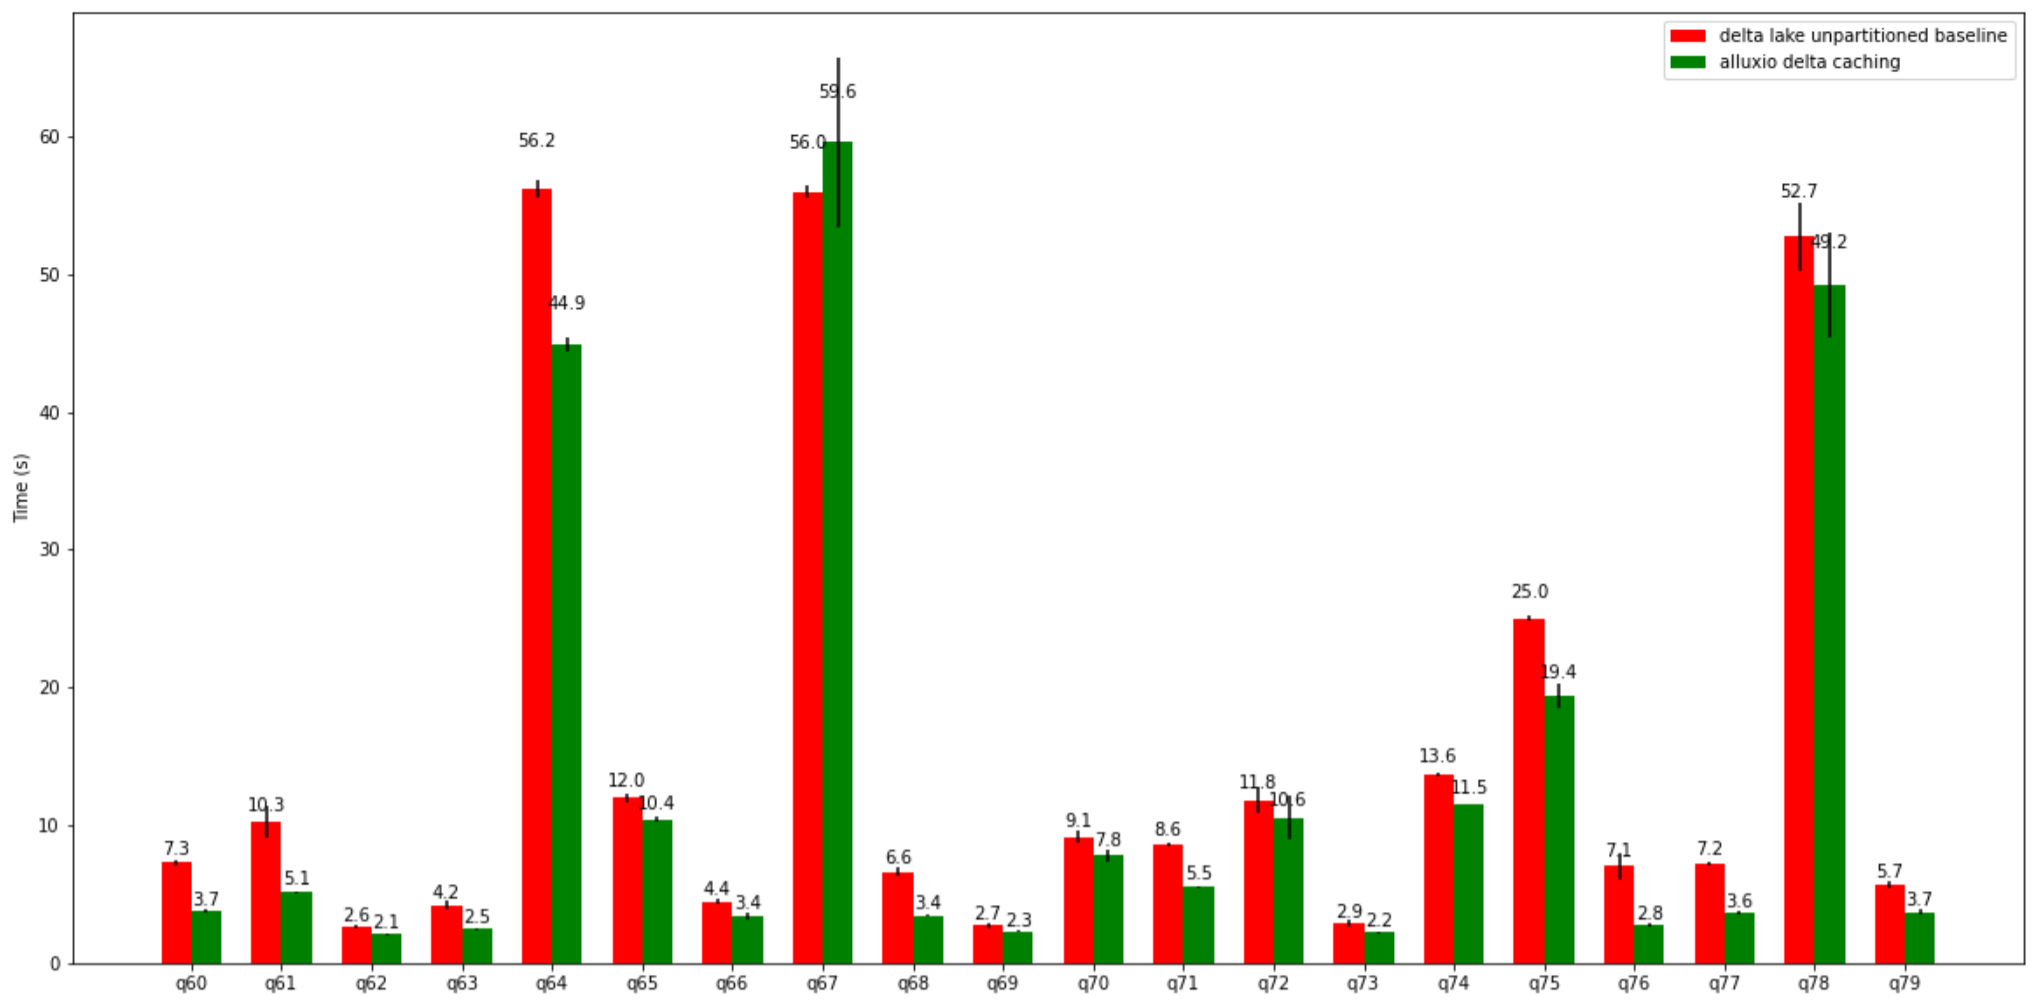

query	delta lake unpartitioned baseline mean	delta lake unpartitioned baseline std.dev	alluxio delta caching mean	alluxio delta caching std.dev
0 presto/tpcds: q01	2.346833	0.086578	1.647500	0.058593
1 presto/tpcds: q02	17.485833	0.650506	12.878833	0.445636
2 presto/tpcds: q03	3.995833	0.125532	1.717167	0.047512
3 presto/tpcds: q04	38.816833	0.503262	29.976833	0.658288
4 presto/tpcds: q05	13.216500	1.038450	9.521167	0.200995
5 presto/tpcds: q06	3.756833	0.109397	2.844167	0.089587
6 presto/tpcds: q07	7.733000	0.244982	4.528000	0.199152
7 presto/tpcds: q08	3.982500	0.157963	3.078667	0.223950
8 presto/tpcds: q09	18.638167	0.059240	6.955500	0.117437
9 presto/tpcds: q10	2.669000	0.125987	2.426667	0.168768
10 presto/tpcds: q11	20.789500	0.258673	17.892000	0.142512
11 presto/tpcds: q12	1.738833	0.033618	0.740333	0.021924
12 presto/tpcds: q13	11.404000	0.344454	9.419500	0.361879
13 presto/tpcds: q14	56.472000	0.792321	53.161833	0.384562
14 presto/tpcds: q15	1.446333	0.084540	1.130167	0.121562
15 presto/tpcds: q16	5.191167	0.150725	4.389333	0.264550
16 presto/tpcds: q17	8.543000	0.630534	5.707000	0.094640
17 presto/tpcds: q18	4.684500	0.118657	3.802000	0.248590