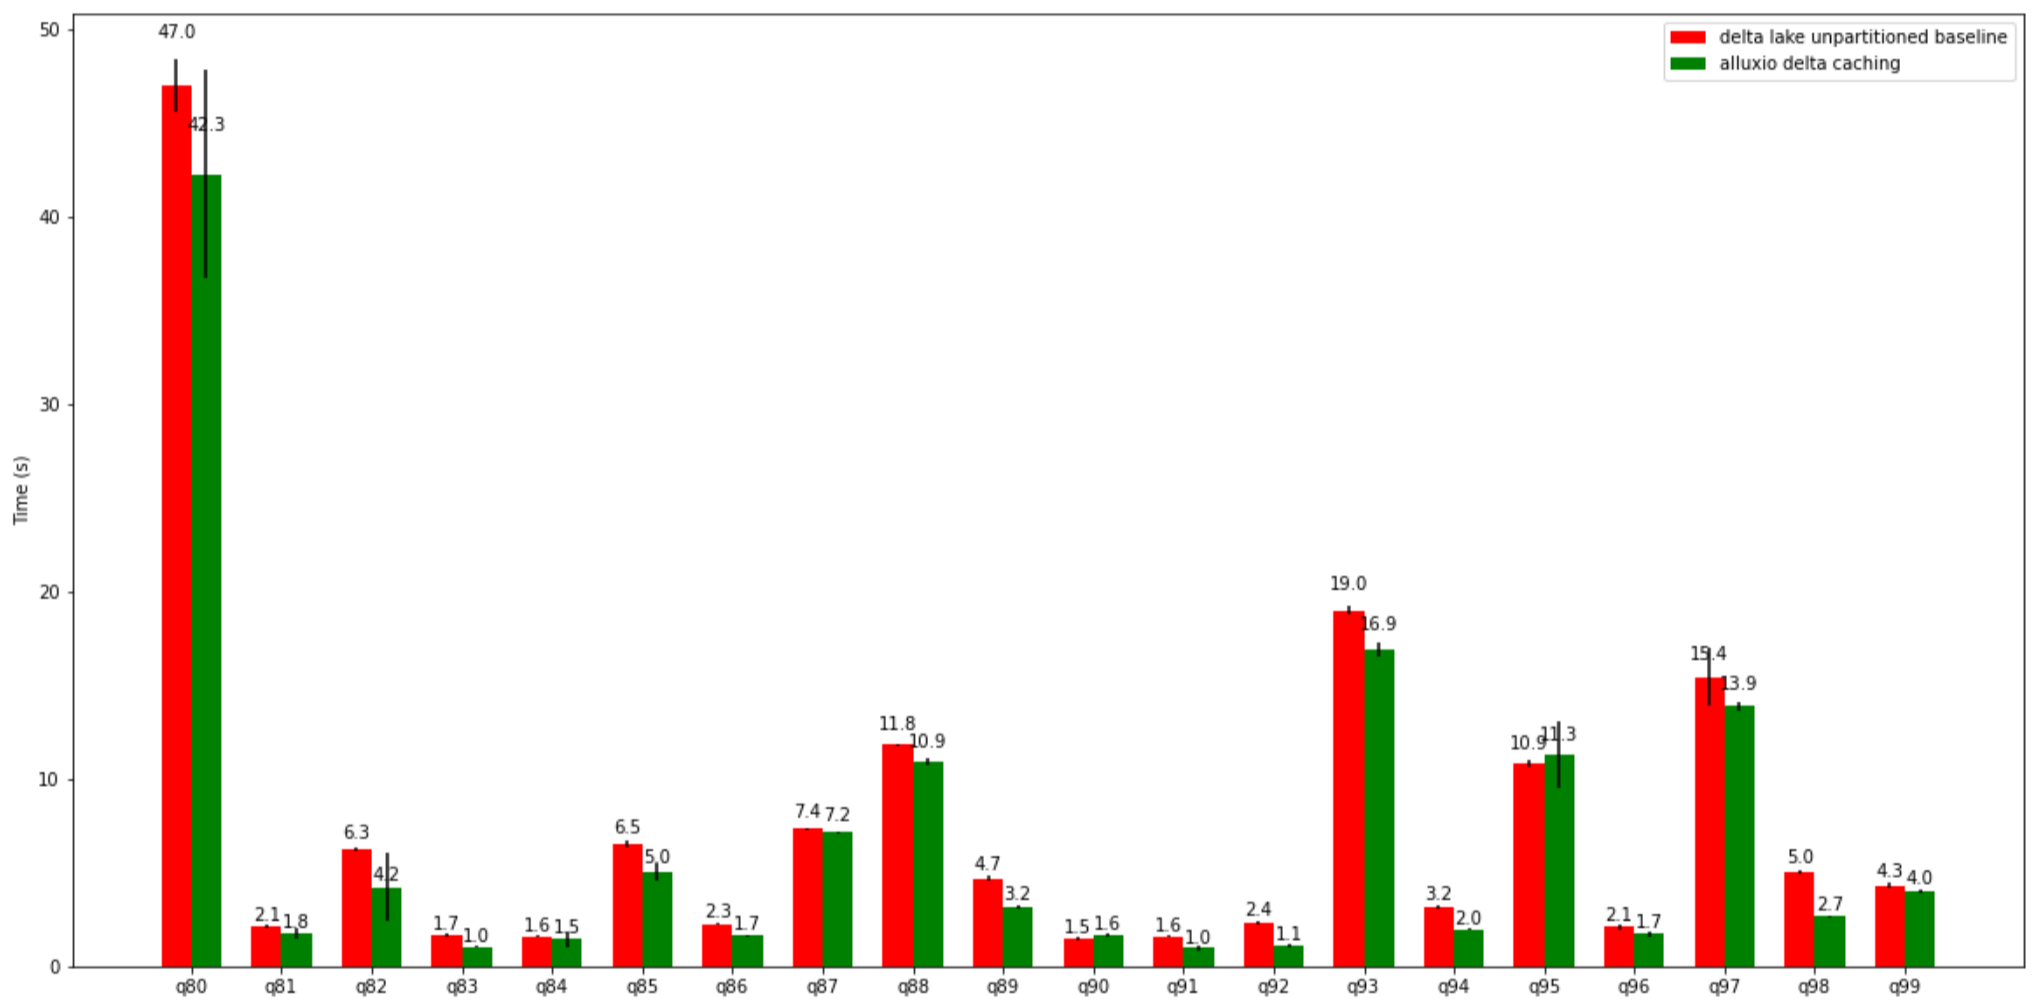

query	delta lake unpartitioned baseline mean	delta lake unpartitioned baseline std.dev	alluxio delta caching mean	alluxio delta caching std.dev
0 presto/tpcds: q01	2.346833	0.086578	1.647500	0.058593
1 presto/tpcds: q02	17.485833	0.650506	12.878833	0.445636
2 presto/tpcds: q03	3.995833	0.125532	1.717167	0.047512
3 presto/tpcds: q04	38.816833	0.503262	29.976833	0.658288
4 presto/tpcds: q05	13.216500	1.038450	9.521167	0.200995
5 presto/tpcds: q06	3.756833	0.109397	2.844167	0.089587
6 presto/tpcds: q07	7.733000	0.244982	4.528000	0.199152
7 presto/tpcds: q08	3.982500	0.157963	3.078667	0.223950
8 presto/tpcds: q09	18.638167	0.059240	6.955500	0.117437
9 presto/tpcds: q10	2.669000	0.125987	2.426667	0.168768
10 presto/tpcds: q11	20.789500	0.258673	17.892000	0.142512
11 presto/tpcds: q12	1.738833	0.033618	0.740333	0.021924
12 presto/tpcds: q13	11.404000	0.344454	9.419500	0.361879
13 presto/tpcds: q14	56.472000	0.792321	53.161833	0.384562
14 presto/tpcds: q15	1.446333	0.084540	1.130167	0.121562
15 presto/tpcds: q16	5.191167	0.150725	4.389333	0.264550
16 presto/tpcds: q17	8.543000	0.630534	5.707000	0.094640
17 presto/tpcds: q18	4.684500	0.118657	3.802000	0.248590