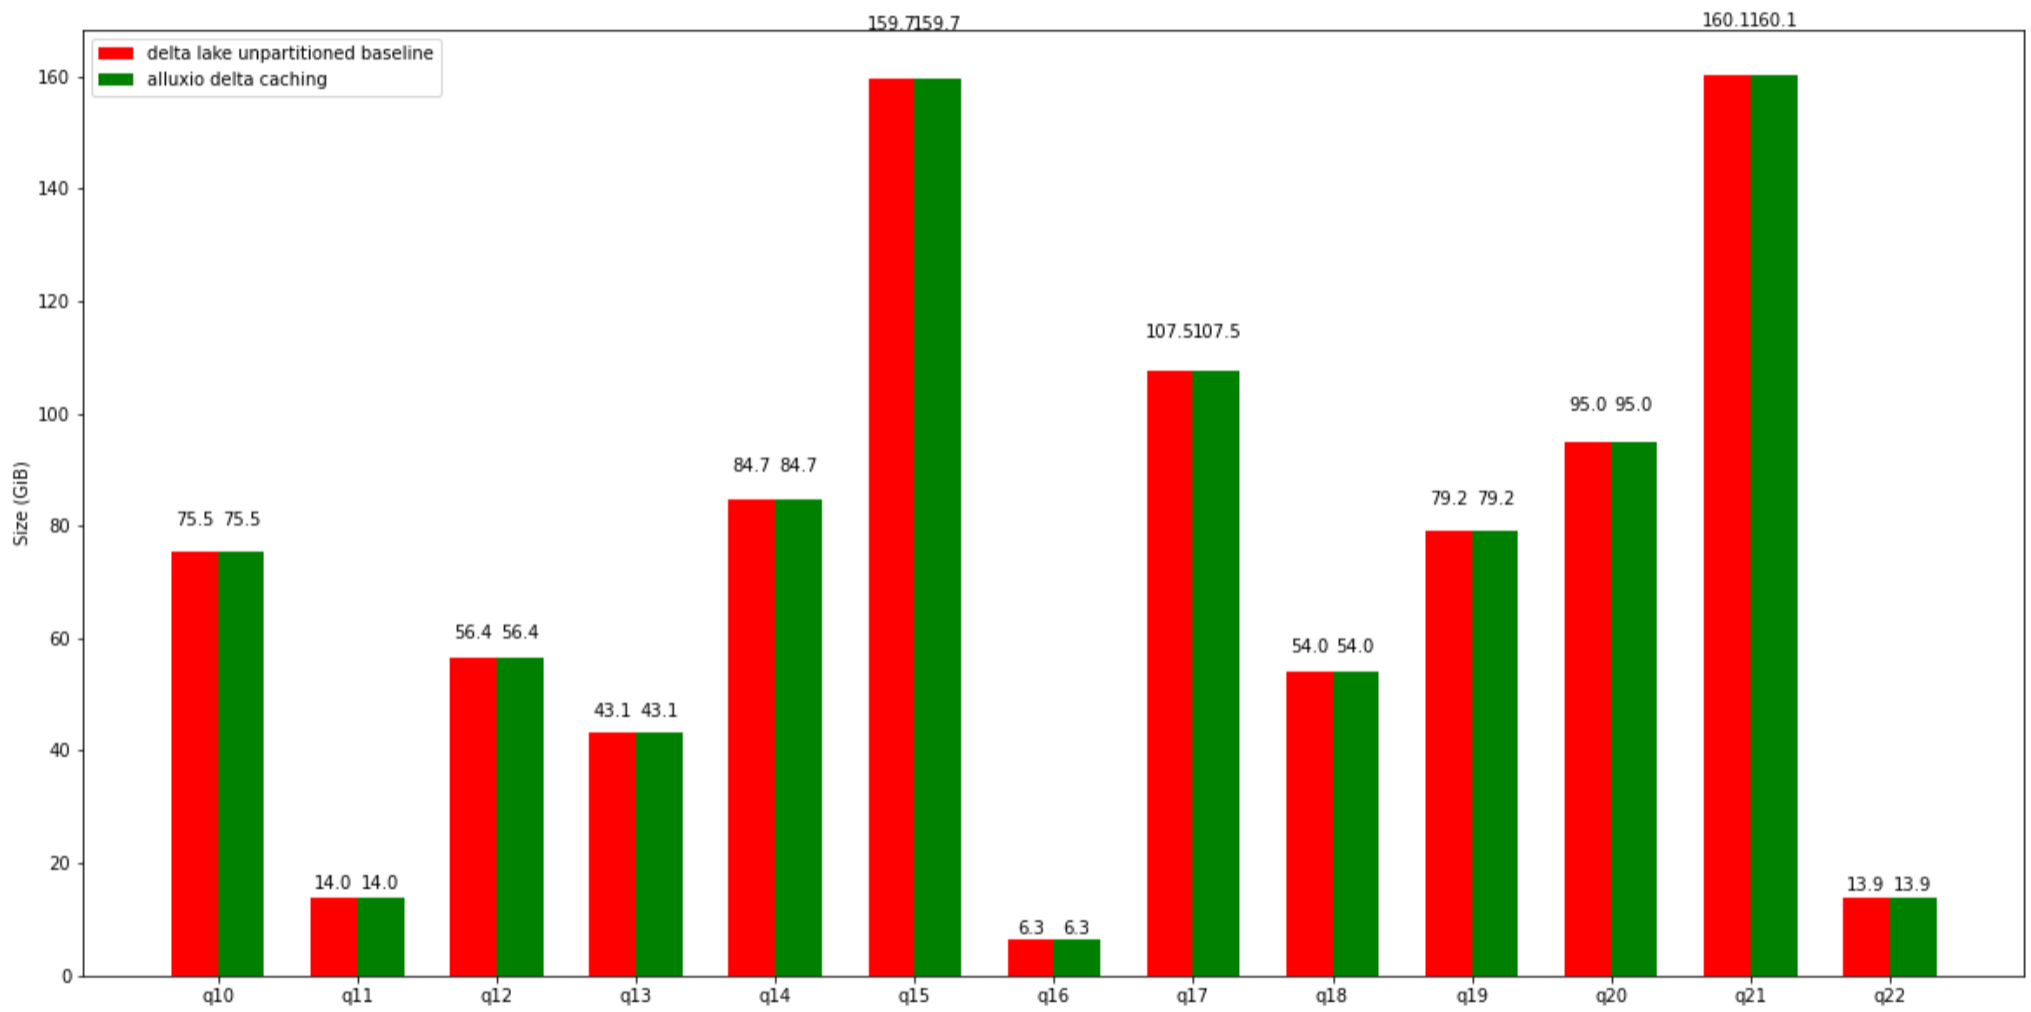

query	delta lake unpartitioned baseline mean	delta lake unpartitioned baseline std.dev	alluxio delta caching mean	alluxio delta caching std.dev
0 presto/tpch: q01	59.176 GiB	0	59.176 GiB	0
1 presto/tpch: q02	14.810 GiB	0	14.810 GiB	0
2 presto/tpch: q03	78.774 GiB	0	78.774 GiB	0
3 presto/tpch: q04	37.711 GiB	0	37.711 GiB	0
4 presto/tpch: q05	91.375 GiB	0	91.375 GiB	0
5 presto/tpch: q06	61.279 GiB	0	61.279 GiB	0
6 presto/tpch: q07	104.398 GiB	0	104.398 GiB	0
7 presto/tpch: q08	126.494 GiB	0	126.494 GiB	0
8 presto/tpch: q09	127.995 GiB	0	127.995 GiB	0
9 presto/tpch: q10	75.535 GiB	0	75.535 GiB	0
10 presto/tpch: q11	13.990 GiB	0	13.990 GiB	0
11 presto/tpch: q12	56.394 GiB	0	56.394 GiB	0
12 presto/tpch: q13	43.111 GiB	0	43.111 GiB	0
13 presto/tpch: q14	84.653 GiB	0	84.653 GiB	0
14 presto/tpch: q15	159.683 GiB	0	159.683 GiB	0
15 presto/tpch: q16	6.304 GiB	0	6.304 GiB	0
16 presto/tpch: q17	107.475 GiB	0	107.475 GiB	0
17 presto/tpch: q18	54.014 GiB	0	54.014 GiB	0