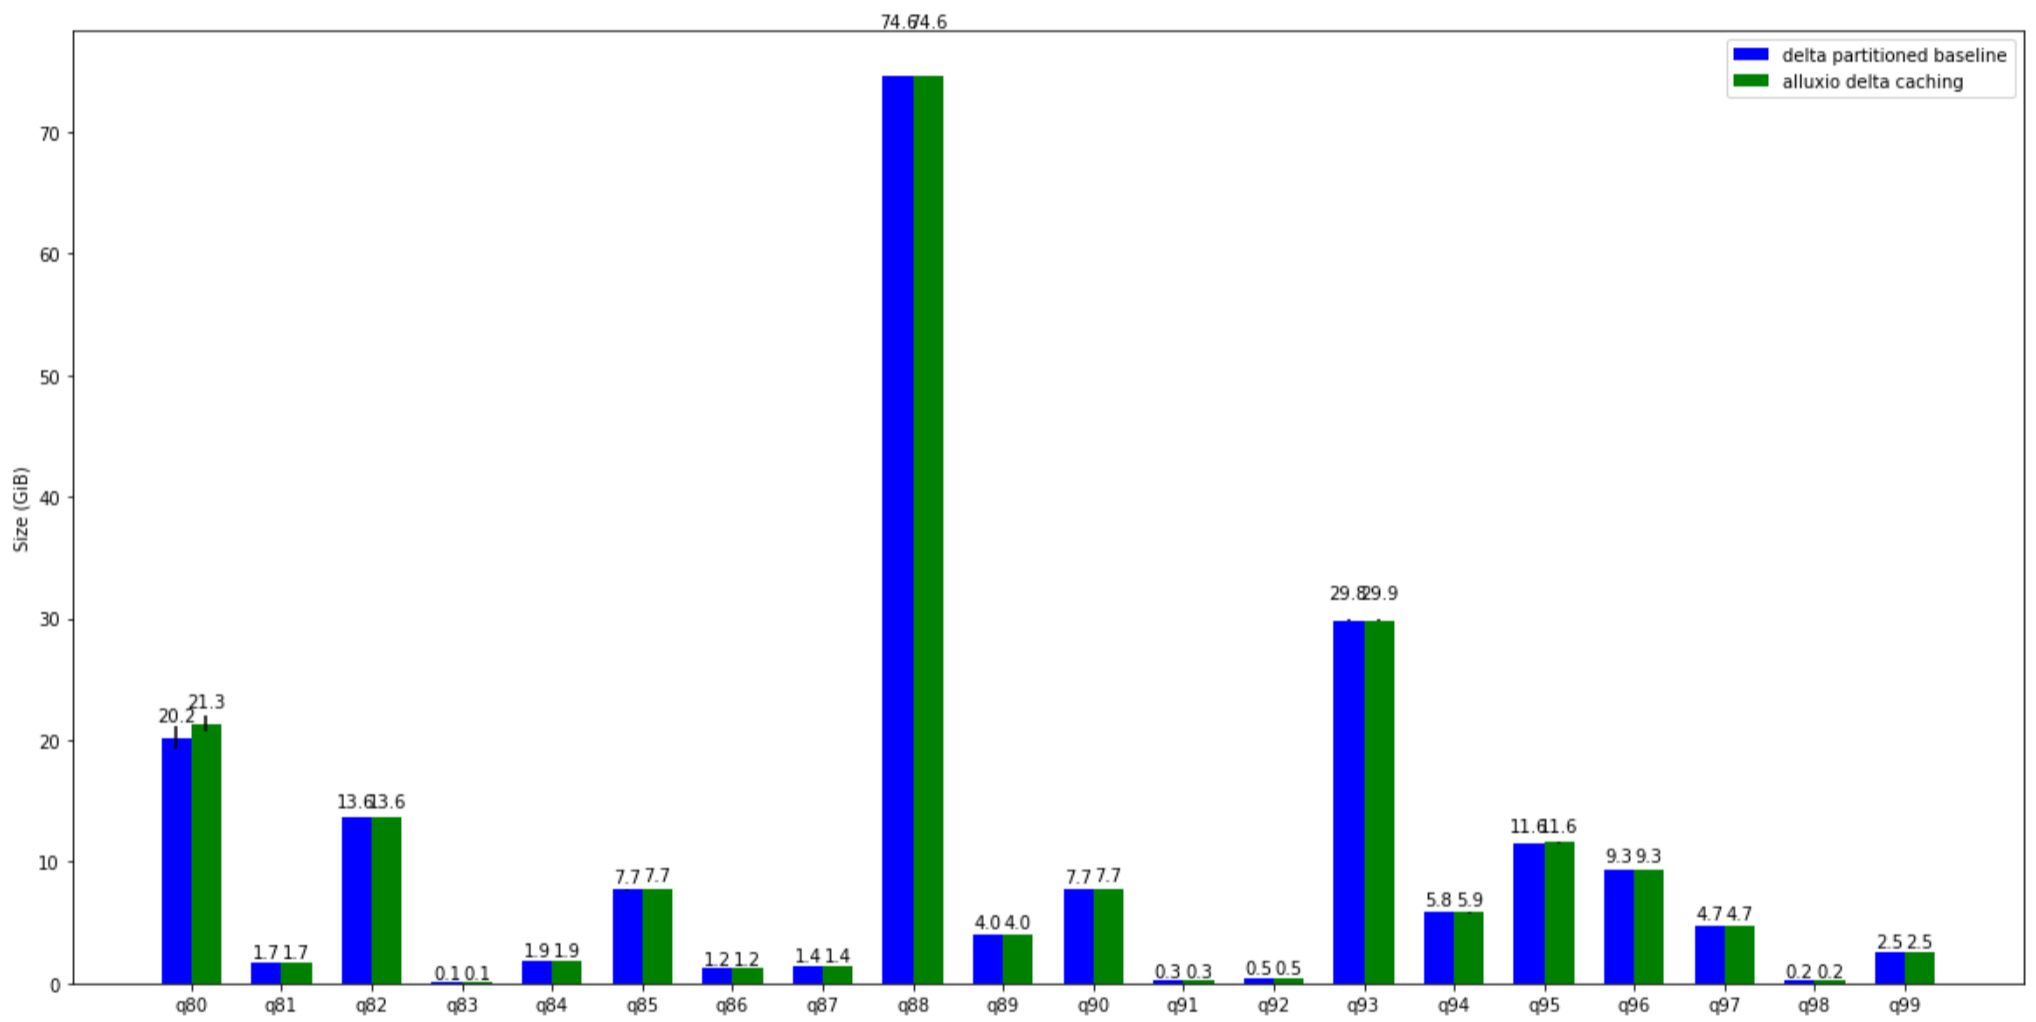

query	delta partitioned baseline mean	delta partitioned baseline std.dev	alluxio delta caching mean	alluxio delta caching std.dev
0 presto/tpcds: q01	1.630 GiB	1.456 MiB	1.630 GiB	556.156 KiB
1 presto/tpcds: q02	18.079 GiB	0	18.079 GiB	0
2 presto/tpcds: q03	3.740 GiB	0	3.740 GiB	0
3 presto/tpcds: q04	31.840 GiB	0	31.840 GiB	0
4 presto/tpcds: q05	11.581 GiB	224.139 MiB	10.501 GiB	1.031 GiB
5 presto/tpcds: q06	307.471 MiB	0	307.471 MiB	0
6 presto/tpcds: q07	8.780 GiB	0	8.780 GiB	0
7 presto/tpcds: q08	488.081 MiB	0	488.033 MiB	120.666 KiB
8 presto/tpcds: q09	151.121 GiB	0	151.121 GiB	0
9 presto/tpcds: q10	476.602 MiB	0	476.602 MiB	0
10 presto/tpcds: q11	10.998 GiB	0	10.998 GiB	0
11 presto/tpcds: q12	79.470 MiB	0	79.470 MiB	0
12 presto/tpcds: q13	9.649 GiB	0	9.649 GiB	0
13 presto/tpcds: q14	73.632 GiB	0	73.632 GiB	0
14 presto/tpcds: q15	333.596 MiB	0	333.596 MiB	0
15 presto/tpcds: q16	6.472 GiB	37.526 MiB	6.457 GiB	0
16 presto/tpcds: q17	2.537 GiB	2.106 MiB	2.543 GiB	0
17 presto/tpcds: q18	5.755 GiB	0	5.755 GiB	0