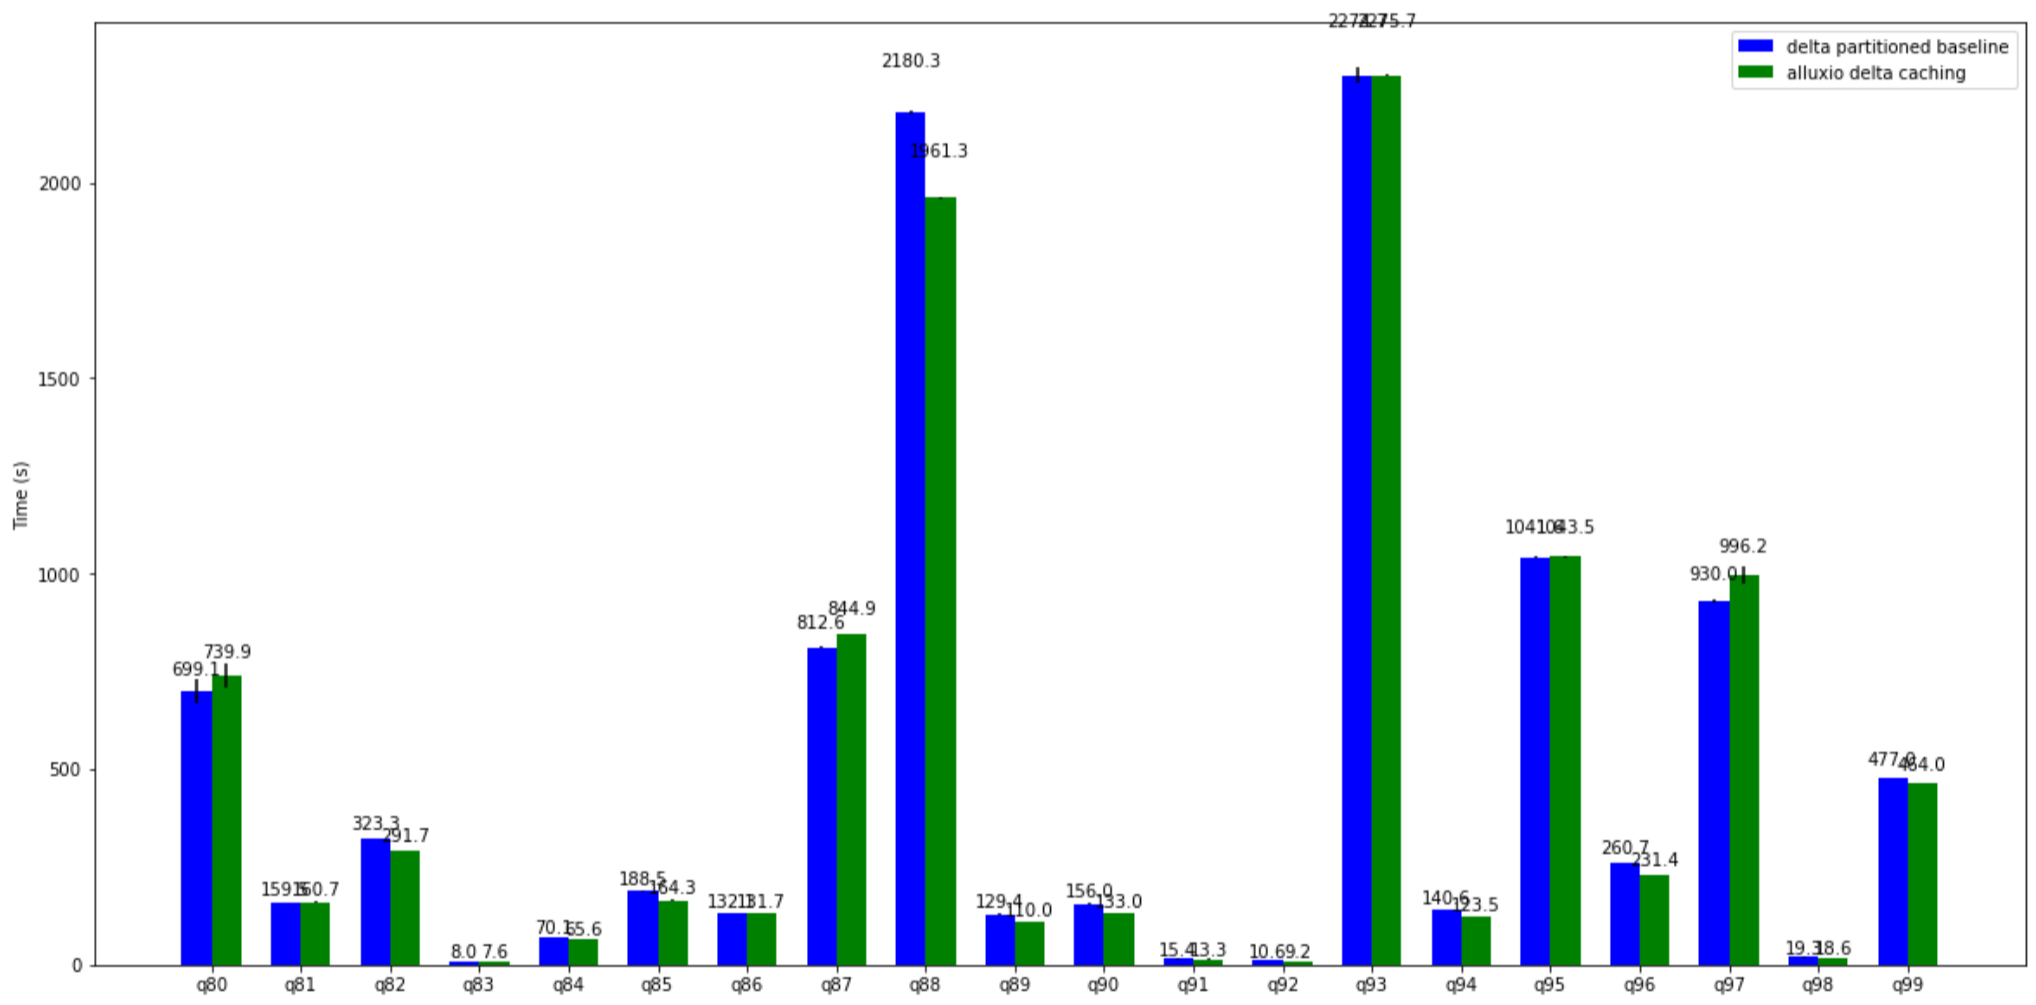

query	delta partitioned baseline mean	delta partitioned baseline std.dev	alluxio delta caching mean	alluxio delta caching std.dev
0 presto/tpcds: q01	127.000000	1.549193	126.800000	1.179830
1 presto/tpcds: q02	184.700000	2.529031	125.600000	5.507813
2 presto/tpcds: q03	41.048333	1.243035	30.718333	3.560895
3 presto/tpcds: q04	3424.300000	23.726694	3492.900000	20.956240
4 presto/tpcds: q05	385.400000	14.914154	389.100000	34.397849
5 presto/tpcds: q06	37.023333	0.407709	37.421667	0.410191
6 presto/tpcds: q07	182.400000	3.539491	153.000000	2.308246
7 presto/tpcds: q08	51.456667	0.193770	49.846667	0.197349
8 presto/tpcds: q09	1596.100000	12.298780	1148.200000	17.829863
9 presto/tpcds: q10	20.656667	0.128167	18.158333	0.222838
10 presto/tpcds: q11	2167.700000	8.454821	2183.200000	5.546891
11 presto/tpcds: q12	6.771667	0.070261	6.590000	0.054772
12 presto/tpcds: q13	305.500000	1.628496	279.800000	1.639512
13 presto/tpcds: q14	5502.000000	27.099815	5328.000000	22.768399
14 presto/tpcds: q15	38.155000	0.128180	36.811667	0.120568
15 presto/tpcds: q16	253.800000	1.654086	245.600000	12.253326
16 presto/tpcds: q17	136.100000	0.451664	131.100000	0.328634
17 presto/tpcds: q18	121.000000	0.309839	106.200000	0.848528
18 presto/tpcds: q19	30.968333	1.444222	24.628333	0.459931