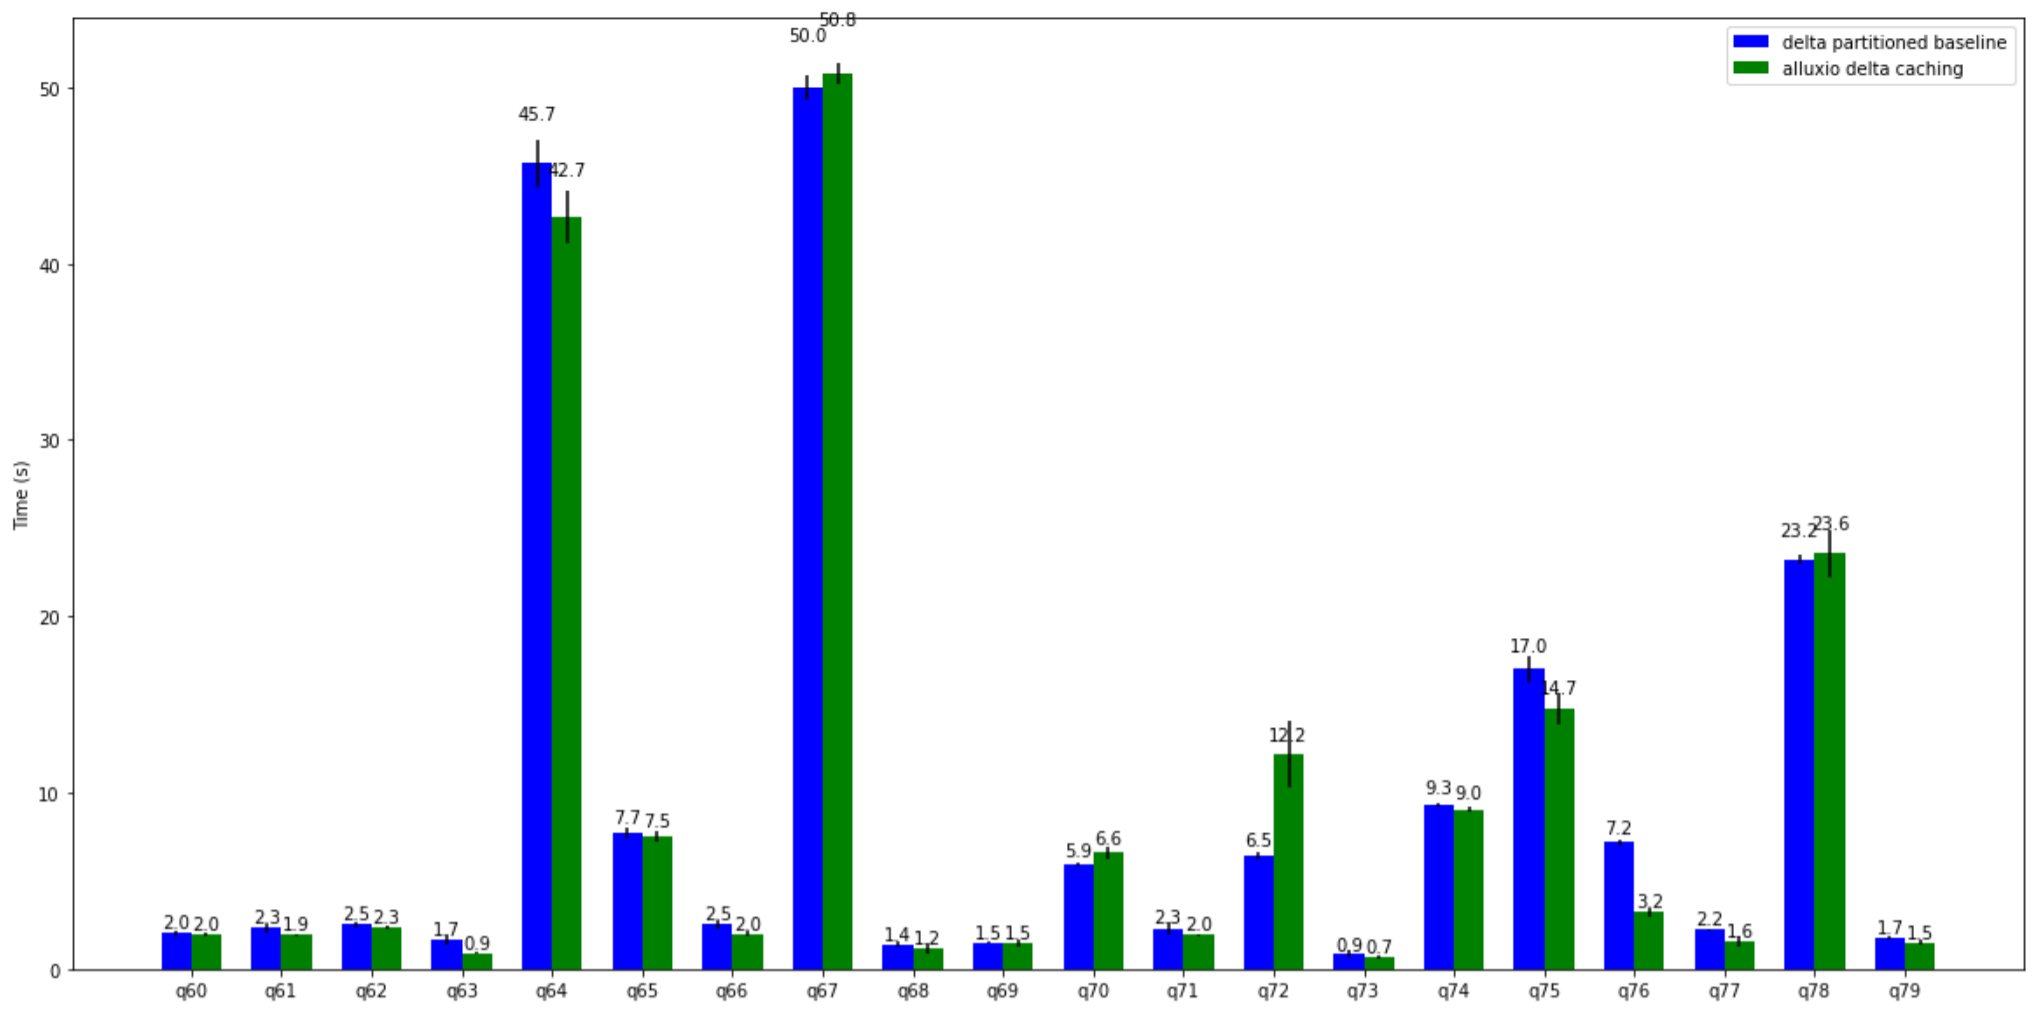

query	delta partitioned baseline mean	delta partitioned baseline std.dev	alluxio delta caching mean	alluxio delta caching std.dev
0 presto/tpcds: q01	1.365667	0.072046	1.398000	0.156186
1 presto/tpcds: q02	6.669833	0.725562	4.202167	0.229006
2 presto/tpcds: q03	1.235167	0.154804	0.883333	0.174510
3 presto/tpcds: q04	25.969000	0.633737	24.882667	0.513202
4 presto/tpcds: q05	5.537667	0.198064	5.897833	1.810408
5 presto/tpcds: q06	0.891667	0.035881	0.735000	0.036293
6 presto/tpcds: q07	2.960167	1.527303	1.672333	0.050844
7 presto/tpcds: q08	1.942000	0.202124	1.872500	0.152318
8 presto/tpcds: q09	21.447500	0.718817	9.588167	0.351150
9 presto/tpcds: q10	1.511000	0.056770	1.093333	0.101891
10 presto/tpcds: q11	15.611833	0.248349	14.927500	0.234867
11 presto/tpcds: q12	0.895667	0.025461	0.564667	0.008733
12 presto/tpcds: q13	3.739333	0.180050	3.314167	0.330330
13 presto/tpcds: q14	34.171000	0.247106	33.488667	0.439310
14 presto/tpcds: q15	0.769333	0.031829	0.844167	0.075481
15 presto/tpcds: q16	3.335167	0.113517	3.418667	0.236810
16 presto/tpcds: q17	2.860000	0.058733	2.713333	0.170413
17 presto/tpcds: q18	2.382667	0.151191	2.200833	0.281271
18 presto/tpcds: q19	1.284500	0.170735	0.968667	0.254001