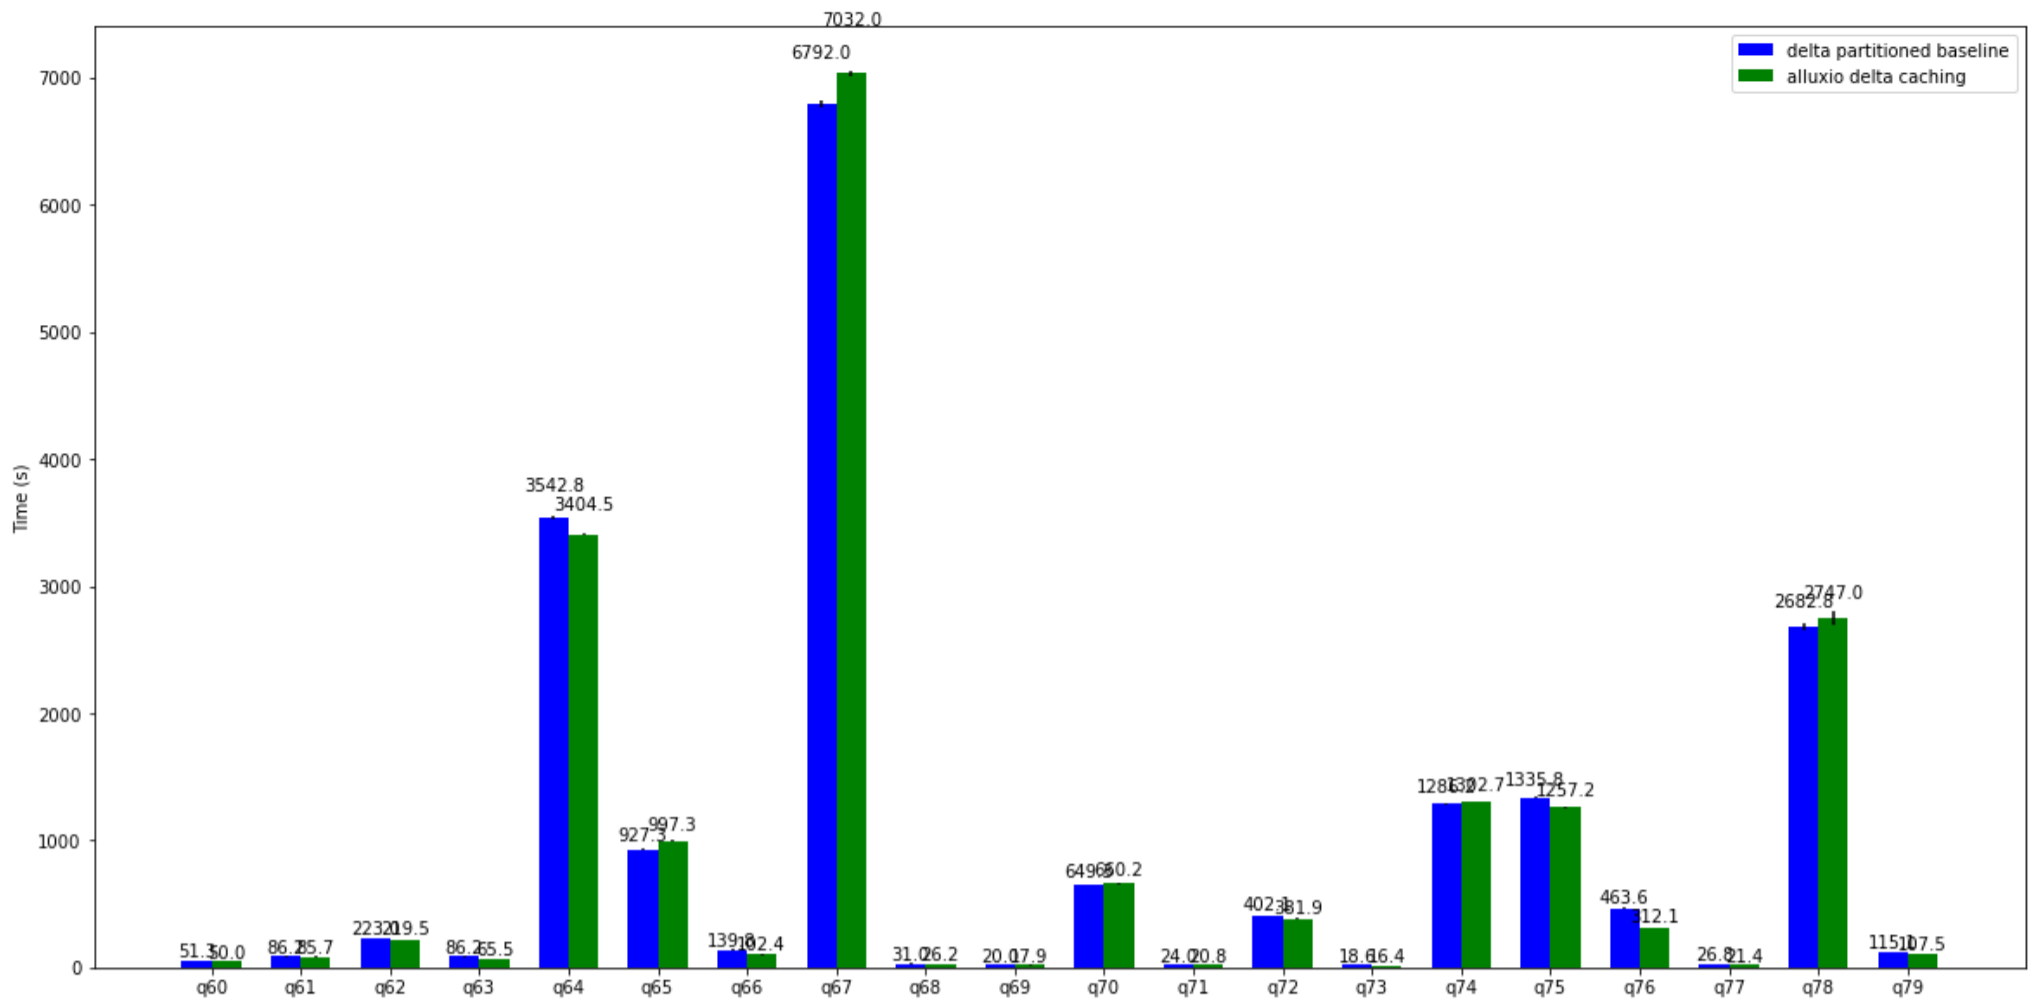

query	delta partitioned baseline mean	delta partitioned baseline std.dev	alluxio delta caching mean	alluxio delta caching std.dev
0 presto/tpcds: q01	127.000000	1.549193	126.800000	1.179830
1 presto/tpcds: q02	184.700000	2.529031	125.600000	5.507813
2 presto/tpcds: q03	41.048333	1.243035	30.718333	3.560895
3 presto/tpcds: q04	3424.300000	23.726694	3492.900000	20.956240
4 presto/tpcds: q05	385.400000	14.914154	389.100000	34.397849
5 presto/tpcds: q06	37.023333	0.407709	37.421667	0.410191
6 presto/tpcds: q07	182.400000	3.539491	153.000000	2.308246
7 presto/tpcds: q08	51.456667	0.193770	49.846667	0.197349
8 presto/tpcds: q09	1596.100000	12.298780	1148.200000	17.829863
9 presto/tpcds: q10	20.656667	0.128167	18.158333	0.222838
10 presto/tpcds: q11	2167.700000	8.454821	2183.200000	5.546891
11 presto/tpcds: q12	6.771667	0.070261	6.590000	0.054772
12 presto/tpcds: q13	305.500000	1.628496	279.800000	1.639512
13 presto/tpcds: q14	5502.000000	27.099815	5328.000000	22.768399
14 presto/tpcds: q15	38.155000	0.128180	36.811667	0.120568
15 presto/tpcds: q16	253.800000	1.654086	245.600000	12.253326
16 presto/tpcds: q17	136.100000	0.451664	131.100000	0.328634
17 presto/tpcds: q18	121.000000	0.309839	106.200000	0.848528
18 presto/tpcds: q19	30.968333	1.444222	24.628333	0.459931