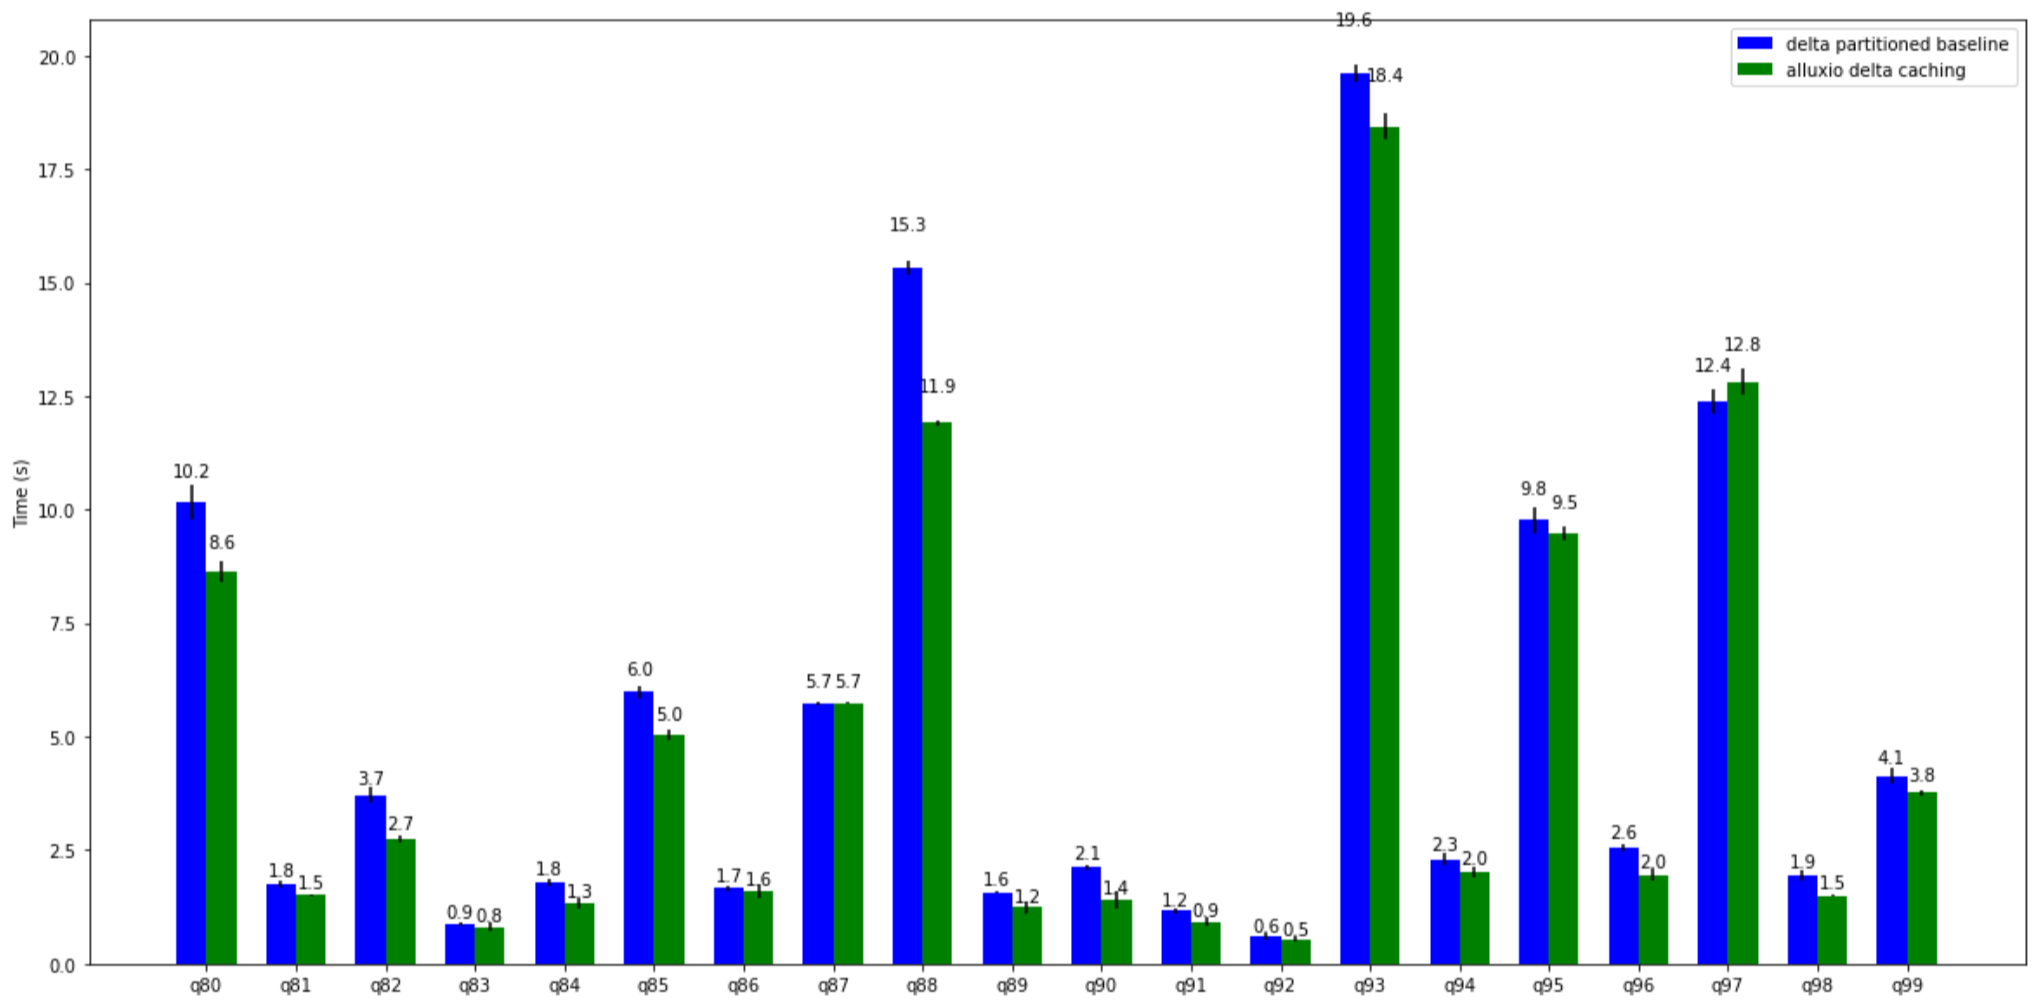

query	delta partitioned baseline mean	delta partitioned baseline std.dev	alluxio delta caching mean	alluxio delta caching std.dev
0 presto/tpcds: q01	1.365667	0.072046	1.398000	0.156186
1 presto/tpcds: q02	6.669833	0.725562	4.202167	0.229006
2 presto/tpcds: q03	1.235167	0.154804	0.883333	0.174510
3 presto/tpcds: q04	25.969000	0.633737	24.882667	0.513202
4 presto/tpcds: q05	5.537667	0.198064	5.897833	1.810408
5 presto/tpcds: q06	0.891667	0.035881	0.735000	0.036293
6 presto/tpcds: q07	2.960167	1.527303	1.672333	0.050844
7 presto/tpcds: q08	1.942000	0.202124	1.872500	0.152318
8 presto/tpcds: q09	21.447500	0.718817	9.588167	0.351150
9 presto/tpcds: q10	1.511000	0.056770	1.093333	0.101891
10 presto/tpcds: q11	15.611833	0.248349	14.927500	0.234867
11 presto/tpcds: q12	0.895667	0.025461	0.564667	0.008733
12 presto/tpcds: q13	3.739333	0.180050	3.314167	0.330330
13 presto/tpcds: q14	34.171000	0.247106	33.488667	0.439310
14 presto/tpcds: q15	0.769333	0.031829	0.844167	0.075481
15 presto/tpcds: q16	3.335167	0.113517	3.418667	0.236810
16 presto/tpcds: q17	2.860000	0.058733	2.713333	0.170413
17 presto/tpcds: q18	2.382667	0.151191	2.200833	0.281271
18 presto/tpcds: q19	1.284500	0.170735	0.968667	0.254001