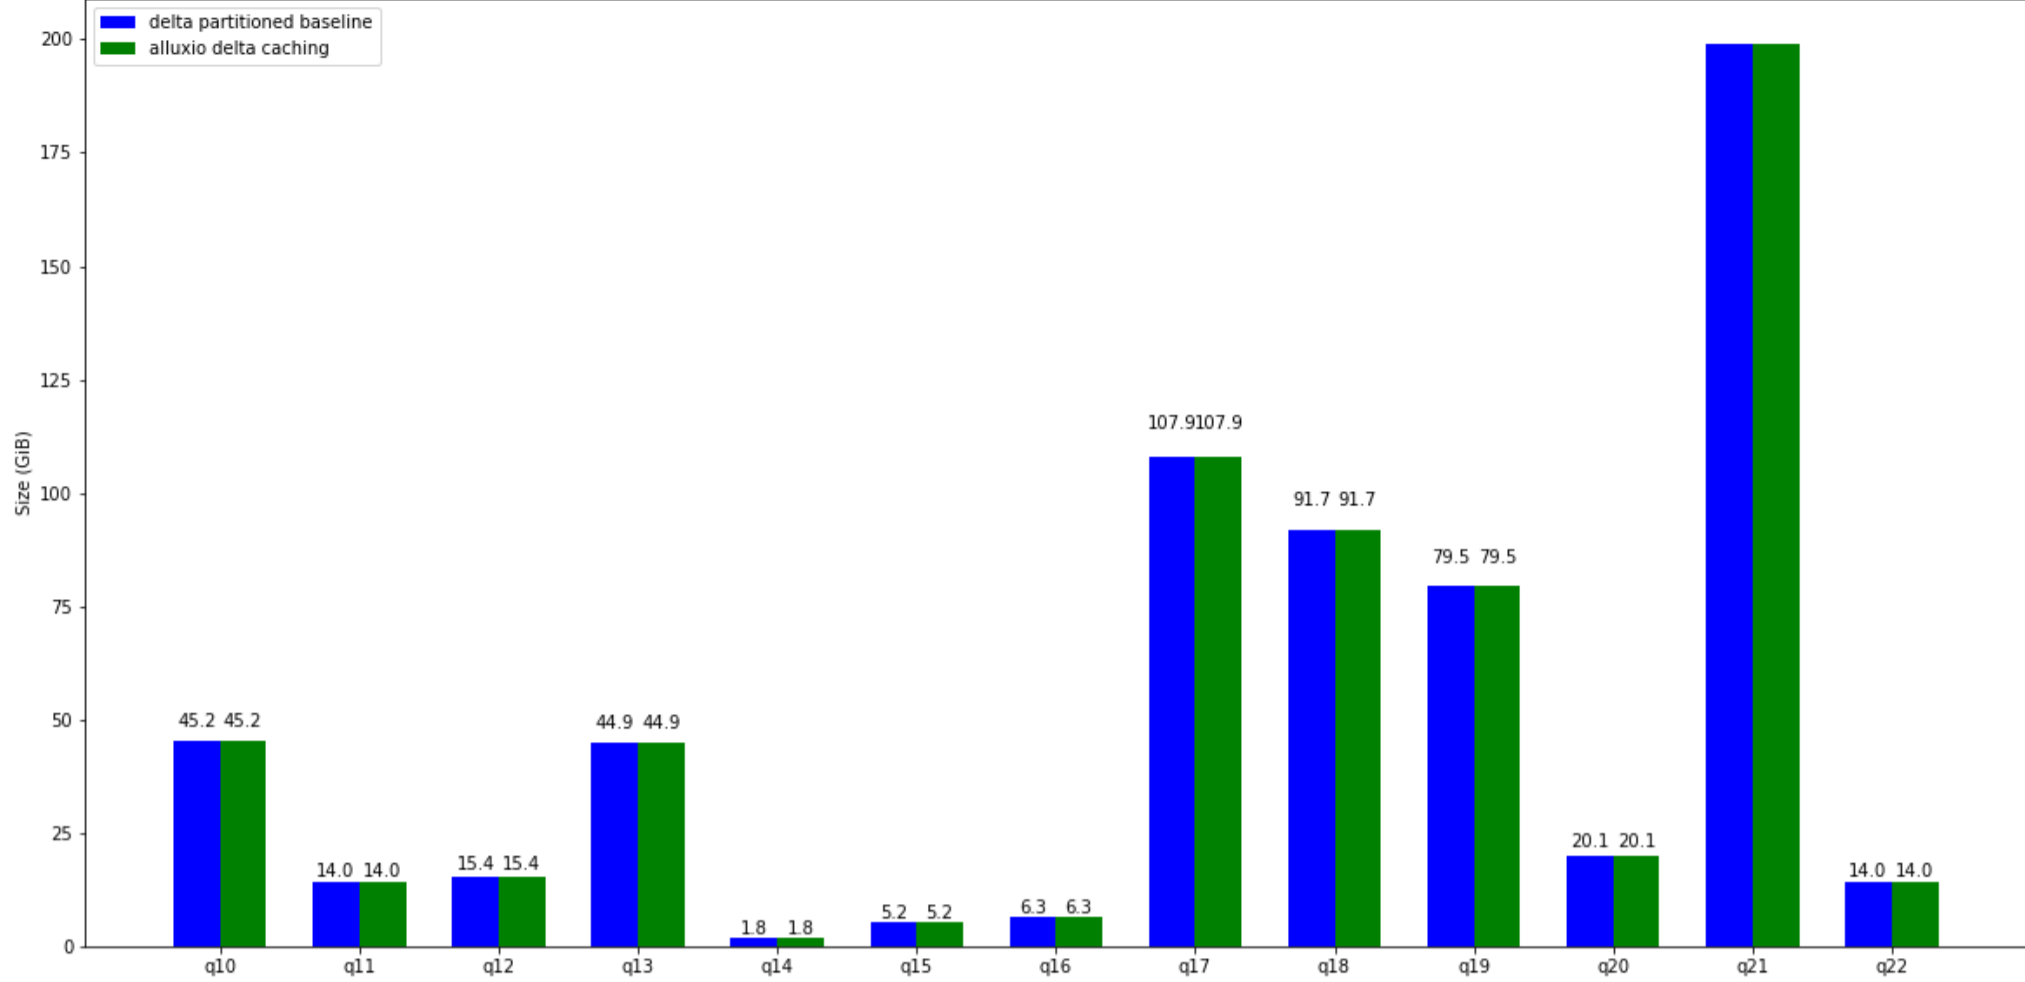

query	delta partitioned baseline mean	delta partitioned baseline std.dev	alluxio delta caching mean	alluxio delta caching std.dev
0 presto/tpch: q01	39.762 GiB	0	39.762 GiB	0
1 presto/tpch: q02	14.815 GiB	0	14.815 GiB	0
2 presto/tpch: q03	41.556 GiB	0	41.556 GiB	0
3 presto/tpch: q04	38.537 GiB	0	38.537 GiB	0
4 presto/tpch: q05	94.506 GiB	0	94.506 GiB	0
5 presto/tpch: q06	6.706 GiB	0	6.706 GiB	0
6 presto/tpch: q07	44.541 GiB	0	44.541 GiB	0
7 presto/tpch: q08	131.911 GiB	0	131.911 GiB	0
8 presto/tpch: q09	147.503 GiB	0	147.503 GiB	0
9 presto/tpch: q10	45.226 GiB	0	45.226 GiB	0
10 presto/tpch: q11	13.995 GiB	0	13.995 GiB	0
11 presto/tpch: q12	15.416 GiB	0	15.416 GiB	0
12 presto/tpch: q13	44.925 GiB	0	44.925 GiB	0
13 presto/tpch: q14	1.791 GiB	0	1.791 GiB	0
14 presto/tpch: q15	5.206 GiB	0	5.206 GiB	0
15 presto/tpch: q16	6.309 GiB	0	6.309 GiB	0
16 presto/tpch: q17	107.943 GiB	0	107.943 GiB	0
17 presto/tpch: q18	91.725 GiB	0	91.725 GiB	0
18 presto/tpch: q19	79.541 GiB	0	79.541 GiB	0
19 presto/tpch: q20	20.070 GiB	0	20.070 GiB	0
20 presto/tpch: q21	198.977 GiB	0	198.977 GiB	0
21 presto/tpch: q22	14.010 GiB	0	14.010 GiB	0

TPC-DS Comparison (physicalInputDataSize)