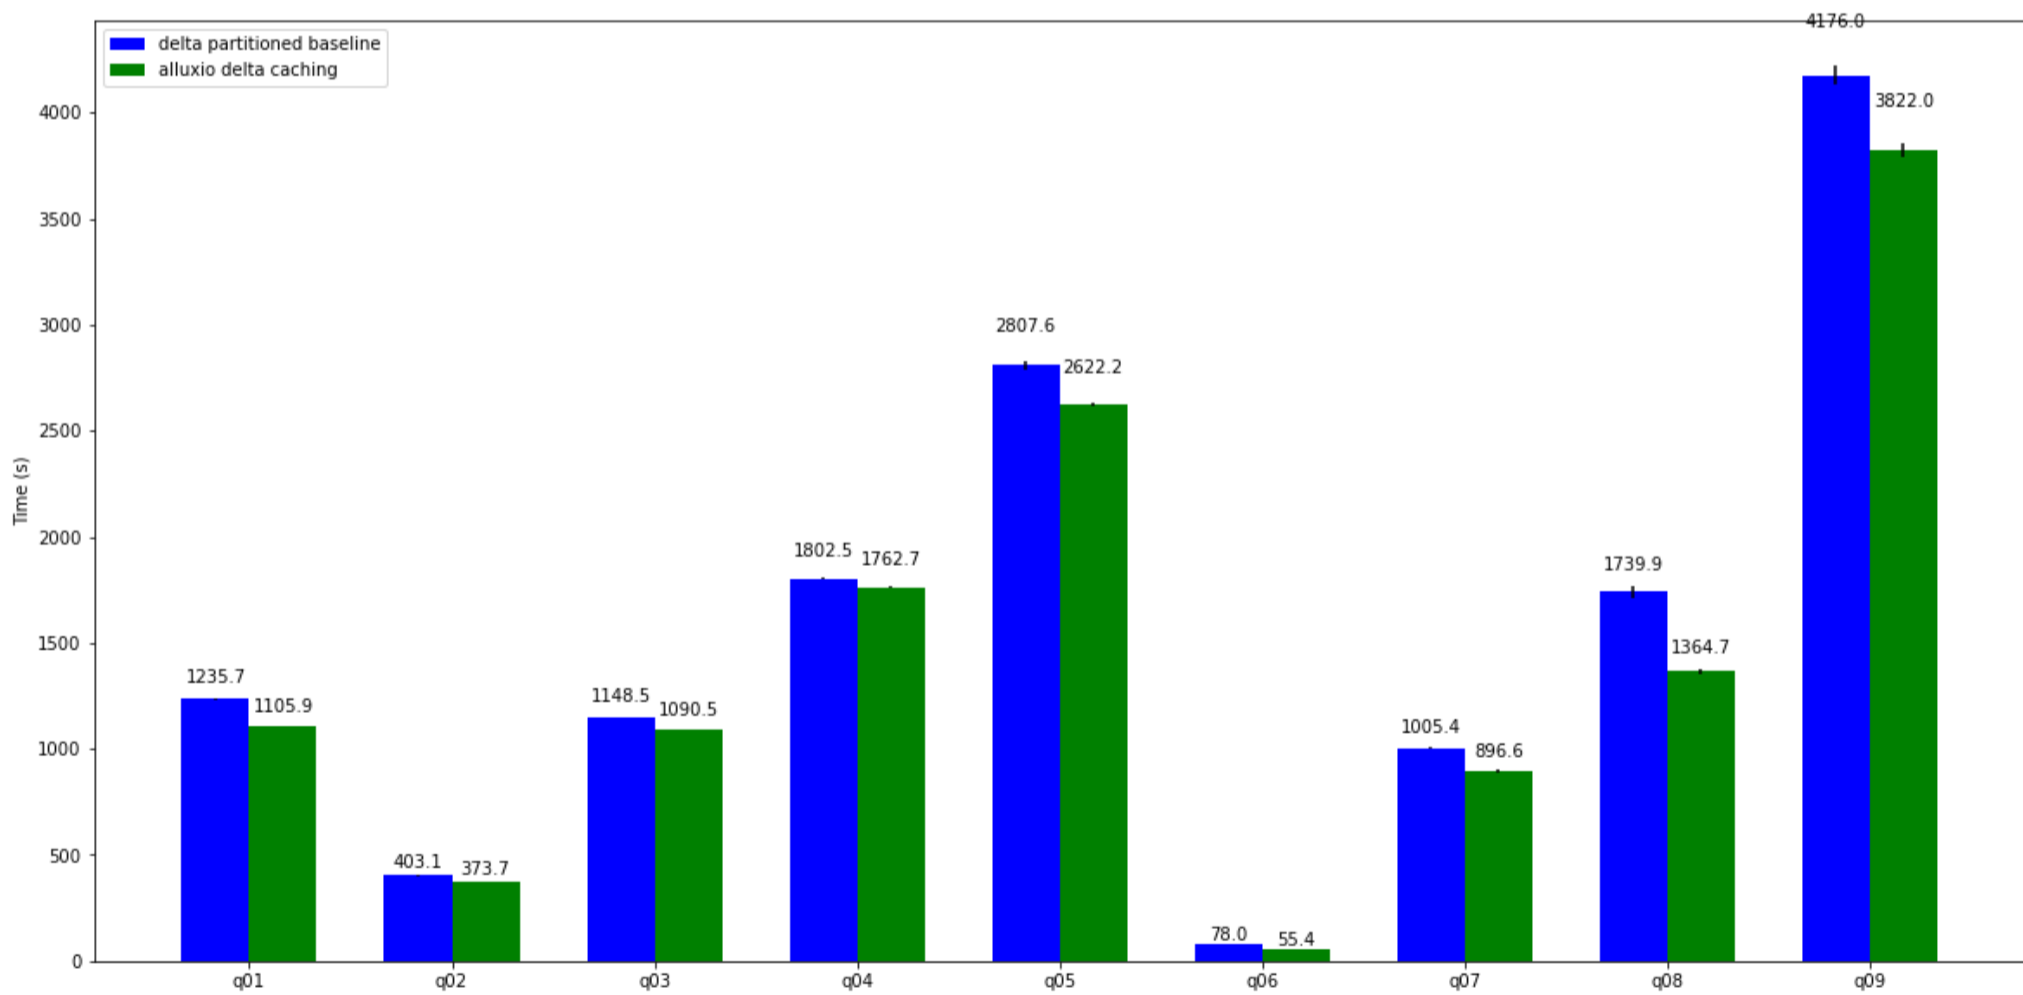

TPC-H Comparison (CPU)