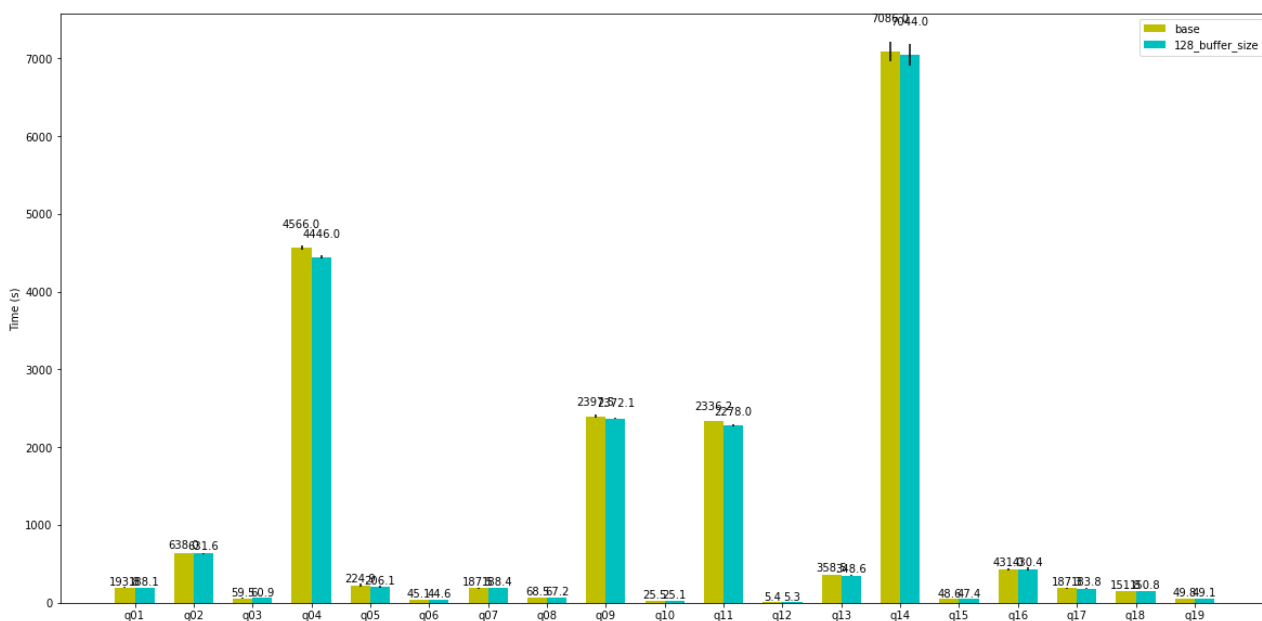

query	base mean	base std.dev	128_buffer_size mean	128_buffer_size std.dev
92	presto/tpcds: q93	27.325000	1.153096	27.773000	2.346369
93	presto/tpcds: q94	8.686667	2.168652	8.057333	1.290306
94	presto/tpcds: q95	21.356500	3.513500	20.852333	2.810571
95	presto/tpcds: q96	3.932500	2.063345	2.759000	0.075837
96	presto/tpcds: q97	12.215000	0.100882	13.585333	0.431958
97	presto/tpcds: q98	1.543000	0.417378	1.306667	0.079987
98	presto/tpcds: q99	4.006000	0.121235	4.659833	0.661349

TPC-H Comparison (CPU)

TPC-DS Comparison (CPU)