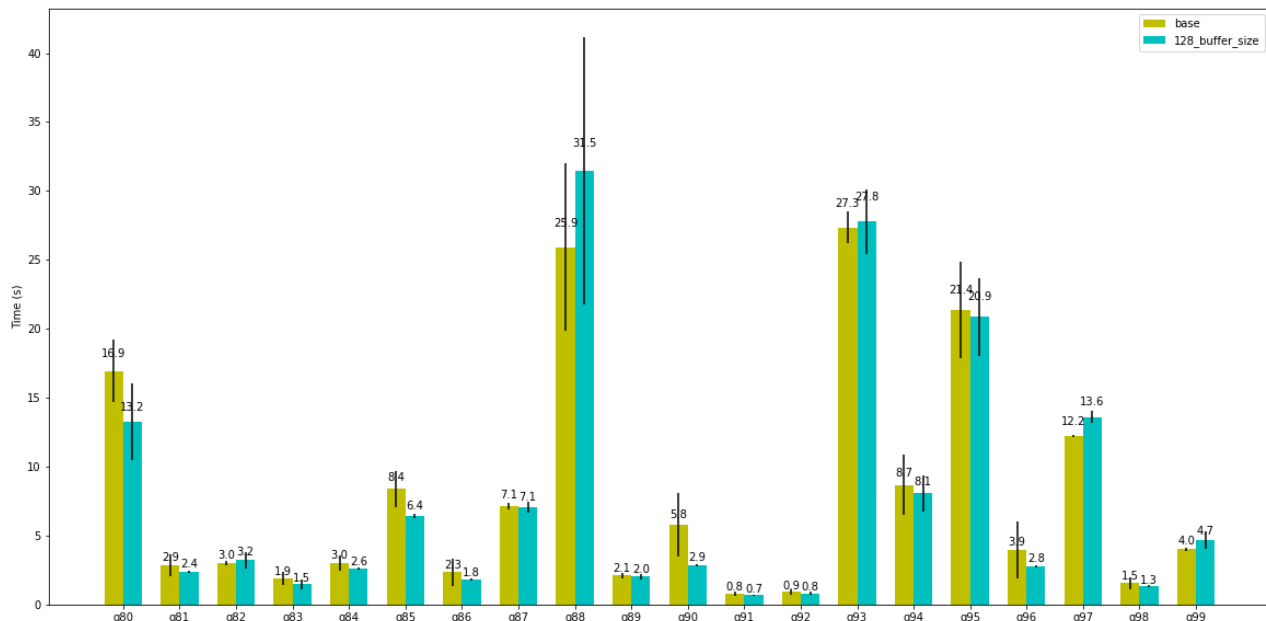

128_buffer_size

	benchmark	query	mean_duration	std_dev
--	-----------	-------	---------------	---------

0	presto/tpcds	q93	27773.0	2346.369195
---	--------------	-----	---------	-------------

TPC-H Comparison (DURATION)

TPC-DS Comparison (DURATION)

Benchmarks comparison-Gaurav

	query	base mean	base std.dev	128_buffer_size mean	128_buffer_size std.dev
0	presto/tpcds: q01	3.467167	1.866297	2.631000	0.097622
1	presto/tpcds: q02	8.579167	1.984085	9.590500	1.755009
2	presto/tpcds: q03	1.292833	0.448170	1.710333	1.153285
3	presto/tpcds: q04	32.722333	0.376760	31.945833	0.235189
4	presto/tpcds: q05	6.308667	1.005311	5.932833	0.710403
5	presto/tpcds: q06	3.338333	3.330872	1.752667	0.802331
6	presto/tpcds: q07	4.227333	3.754640	2.496833	0.057970
7	presto/tpcds: q08	2.329000	0.128675	3.030833	2.003073
8	presto/tpcds: q09	48.024333	5.787281	49.923333	4.574793
9	presto/tpcds: q10	1.102500	0.166240	2.542833	2.312452
10	presto/tpcds: q11	18.931333	0.550296	18.907667	0.185158
11	presto/tpcds: q12	0.524333	0.031046	0.814000	0.210805
12	presto/tpcds: q13	3.608333	0.138370	4.594833	2.212097
13	presto/tpcds: q14	56.186000	4.516861	59.714000	4.419698
14	presto/tpcds: q15	1.093667	0.119530	1.404500	0.641360
15	presto/tpcds: q16	9.300167	1.569981	10.336500	1.253878
16	presto/tpcds: q17	4.380167	0.101956	4.458500	0.281883
17	presto/tpcds: q18	2.018667	0.074266	2.188833	0.148867
18	presto/tpcds: q19	1.515667	0.028661	1.551500	0.077211
19	presto/tpcds: q20	1.341167	1.761353	0.720667	0.154109
20	presto/tpcds: q21	2.009167	2.052591	0.902167	0.091833
21	presto/tpcds: q22	4.031000	0.093289	3.851500	0.111513