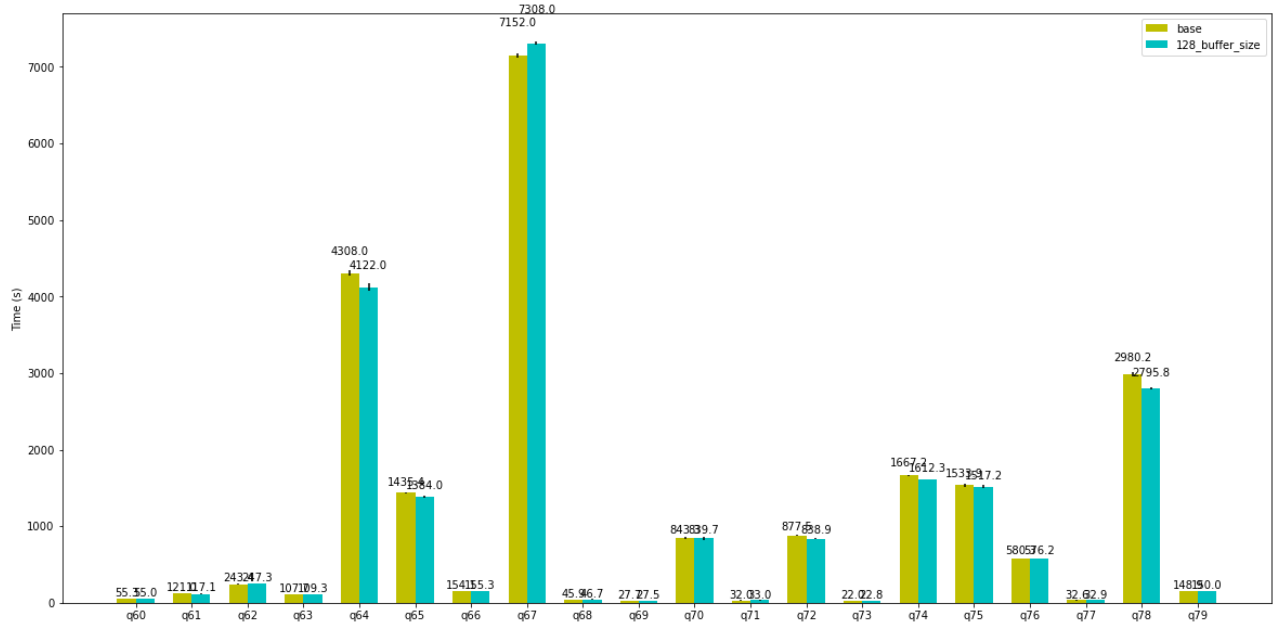

Benchmarks comparison-Gaurav

	query	base mean	base std.dev	128_buffer_size mean	128_buffer_size std.dev
0	presto/tpcds: q01	193.800000	7.279560	188.100000	1.769746
1	presto/tpcds: q02	638.000000	1.239355	631.600000	0.489898
2	presto/tpcds: q03	59.458333	0.816760	60.890000	0.523641
3	presto/tpcds: q04	4566.000000	27.099815	4446.000000	19.718012
4	presto/tpcds: q05	224.900000	23.757020	206.100000	20.409704
5	presto/tpcds: q06	45.118333	0.821618	44.596667	0.699219