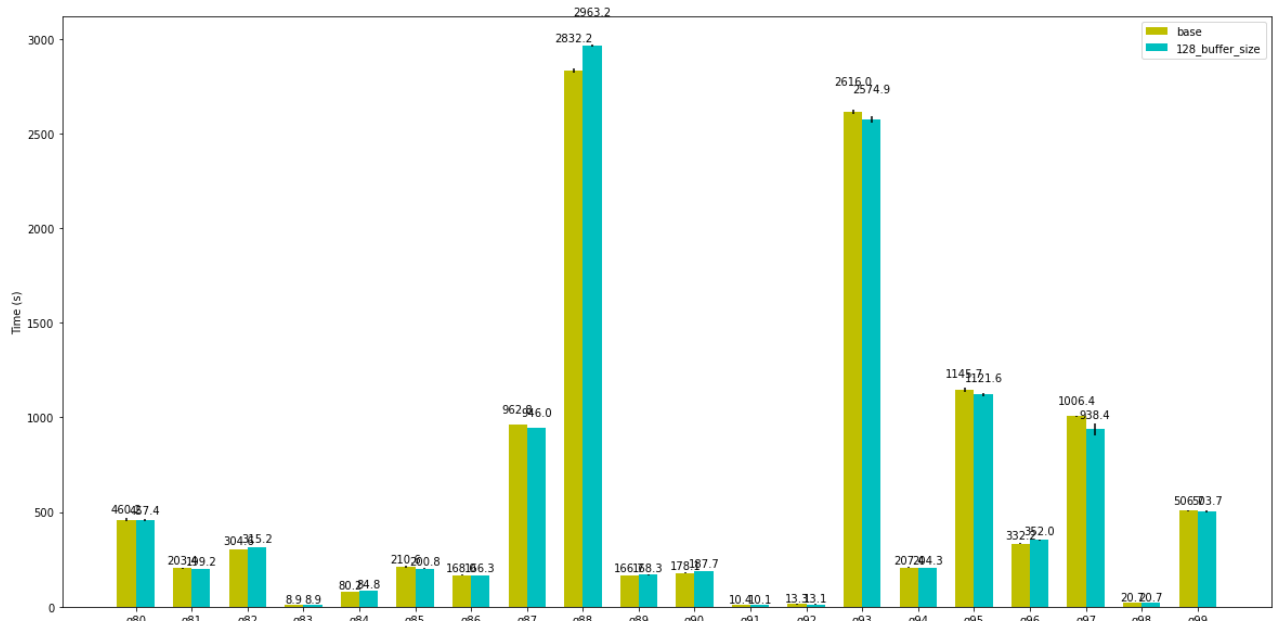

Benchmarks comparison-Gaurav

	query	base mean	base std.dev	128_buffer_size mean	128_buffer_size std.dev
0	presto/tpcds: q01	193.800000	7.279560	188.100000	1.769746
1	presto/tpcds: q02	638.000000	1.239355	631.600000	0.489898
2	presto/tpcds: q03	59.458333	0.816760	60.890000	0.523641
3	presto/tpcds: q04	4566.000000	27.099815	4446.000000	19.718012
4	presto/tpcds: q05	224.900000	23.757020	206.100000	20.409704
5	presto/tpcds: q06	45.118333	0.821618	44.596667	0.699219