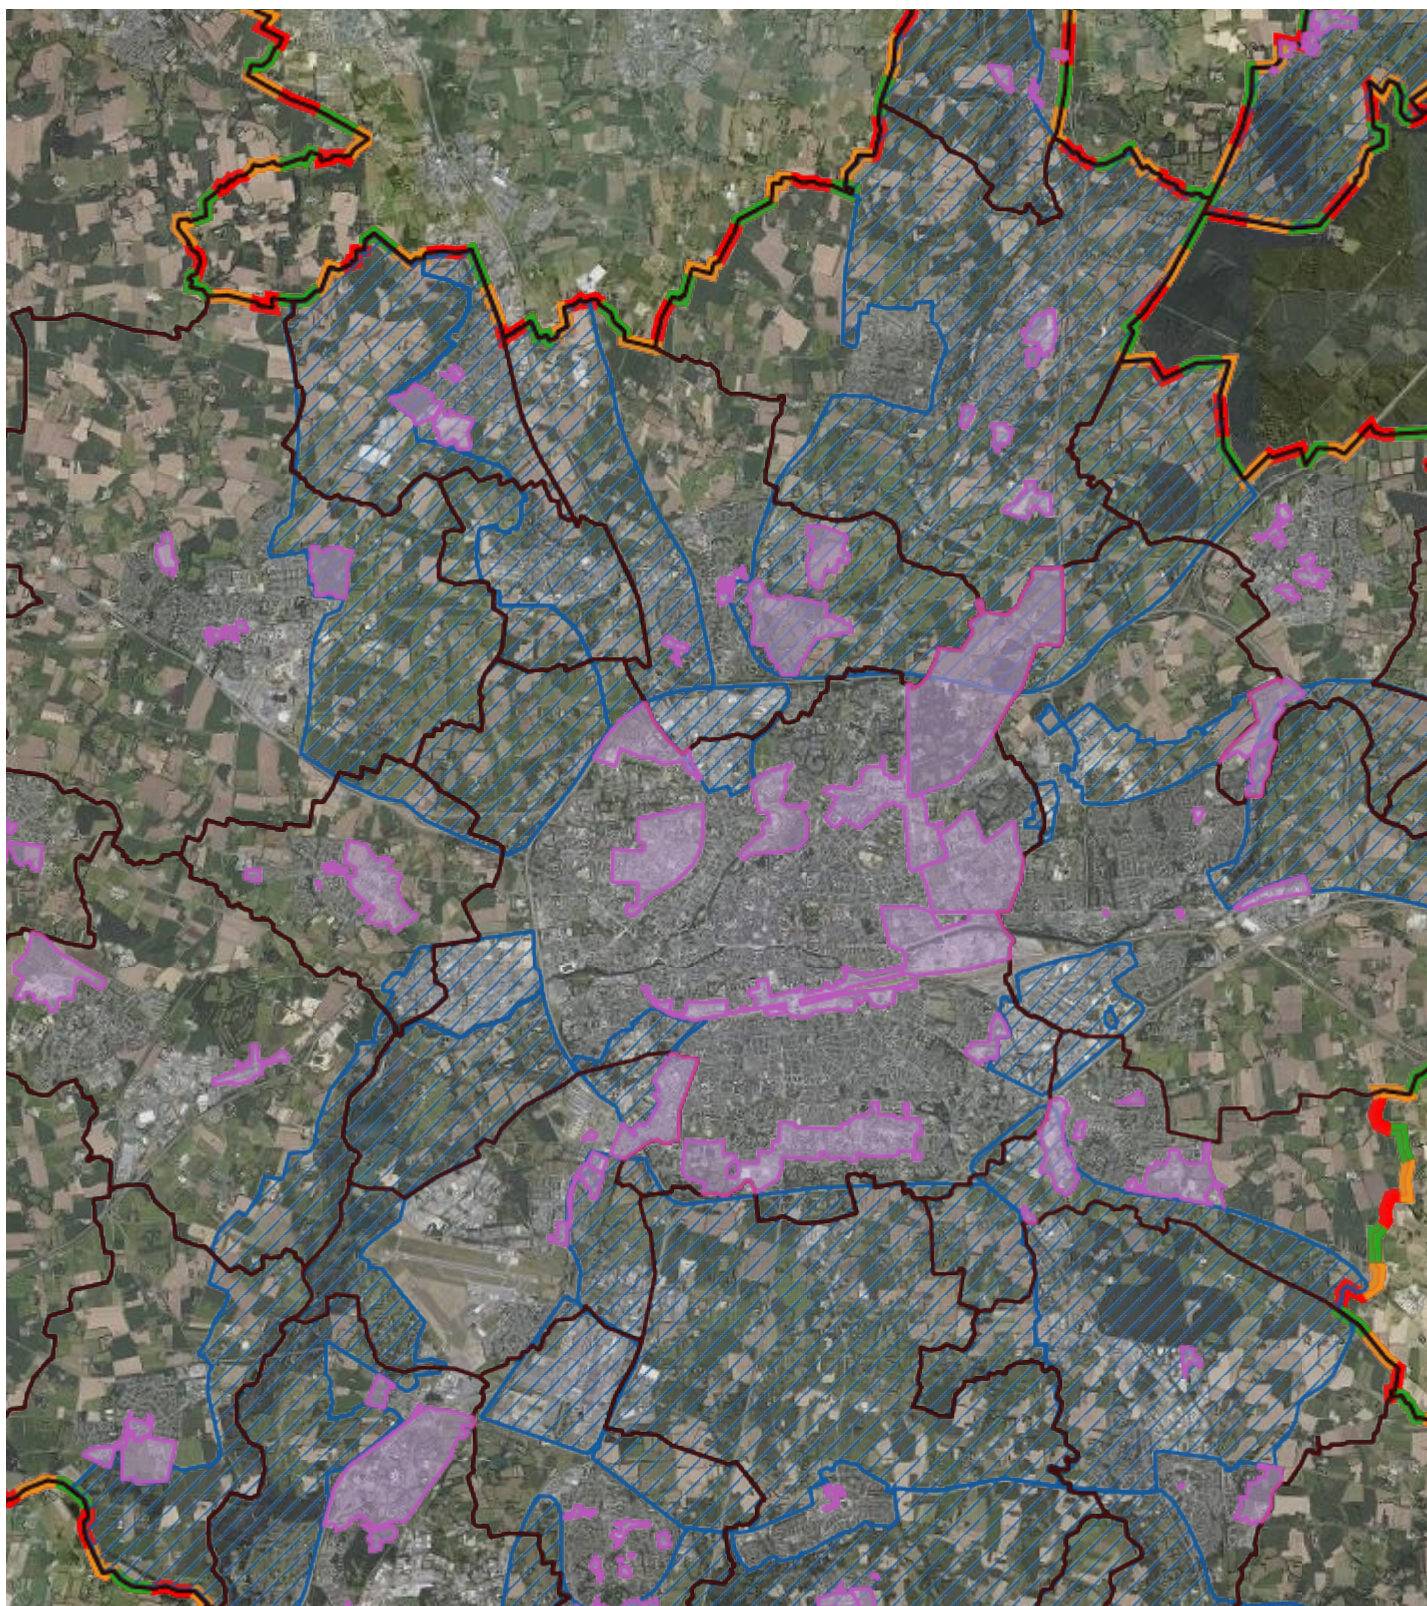

Carte de Rennes Métropole

Impression standard

Orientations d'aménagement et de programmation (OAP)

PLUi de Rennes Métropole : plan thématique : orientations d'aménagement et de programmation (OAP)

Limites communales référentielles de Rennes Métropole (polygones)