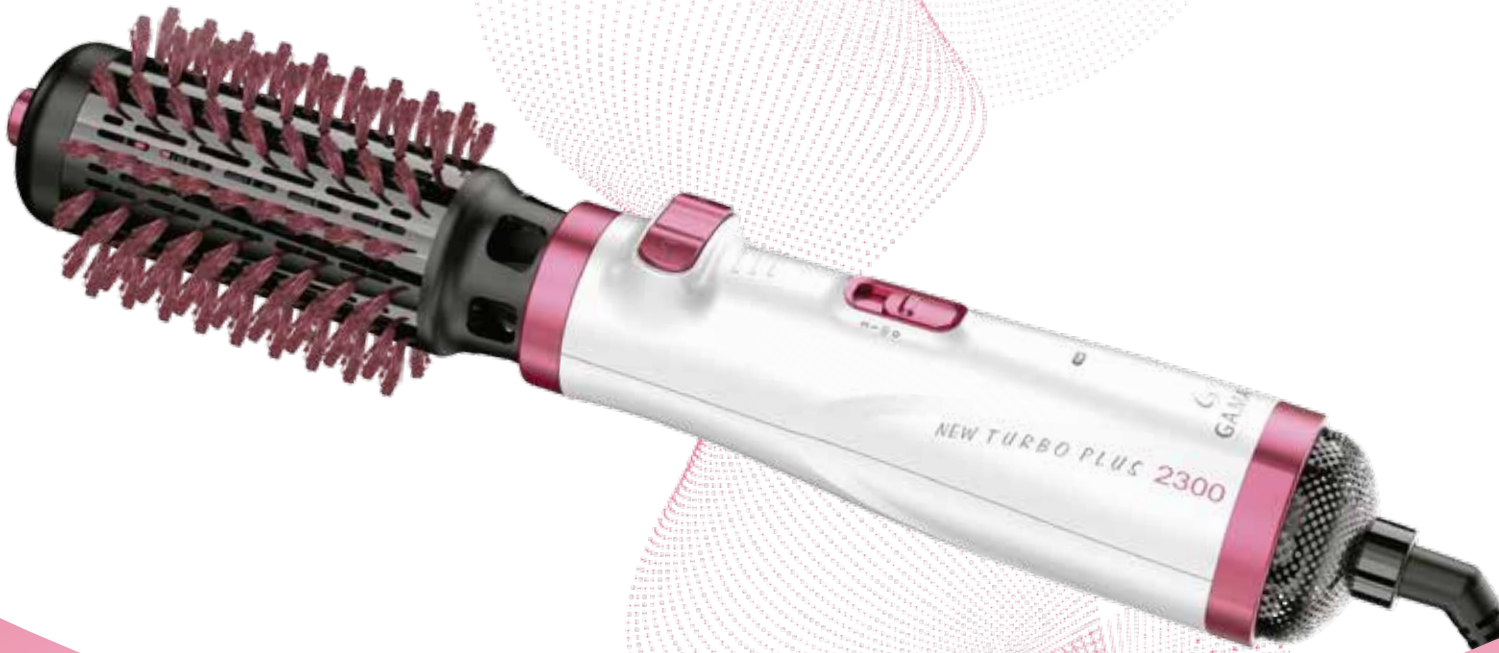

NEW TURBO PLUS 2300

240V

1100 W
DE POTENCIA

3 EN 1

SECA • ALISA • MODELA

ITALIAN DESIGN

**NEW TURBO
PLUS 2300**

Cepillo giratorio de 50mm con cerdas que facilitan el modelado del cabello

Cable giratorio correa para colgar

Doble sentido de rotación

FICHA TÉCNICA

DIMENSIONES DEL PRODUCTO	00 x 00 x 00 cm	VOLTAJE	000V - 00Hz 0W
DIMENSIONES EMPAQUE	43 x 10 x 8,5 cm	CÓDIGO PRODUCTO	MPACKK0000004384
PESO PRODUCTO (KGS)	00 kg	CÓDIGO EAN	0000
PESO CAJA (KGS)	00kg		