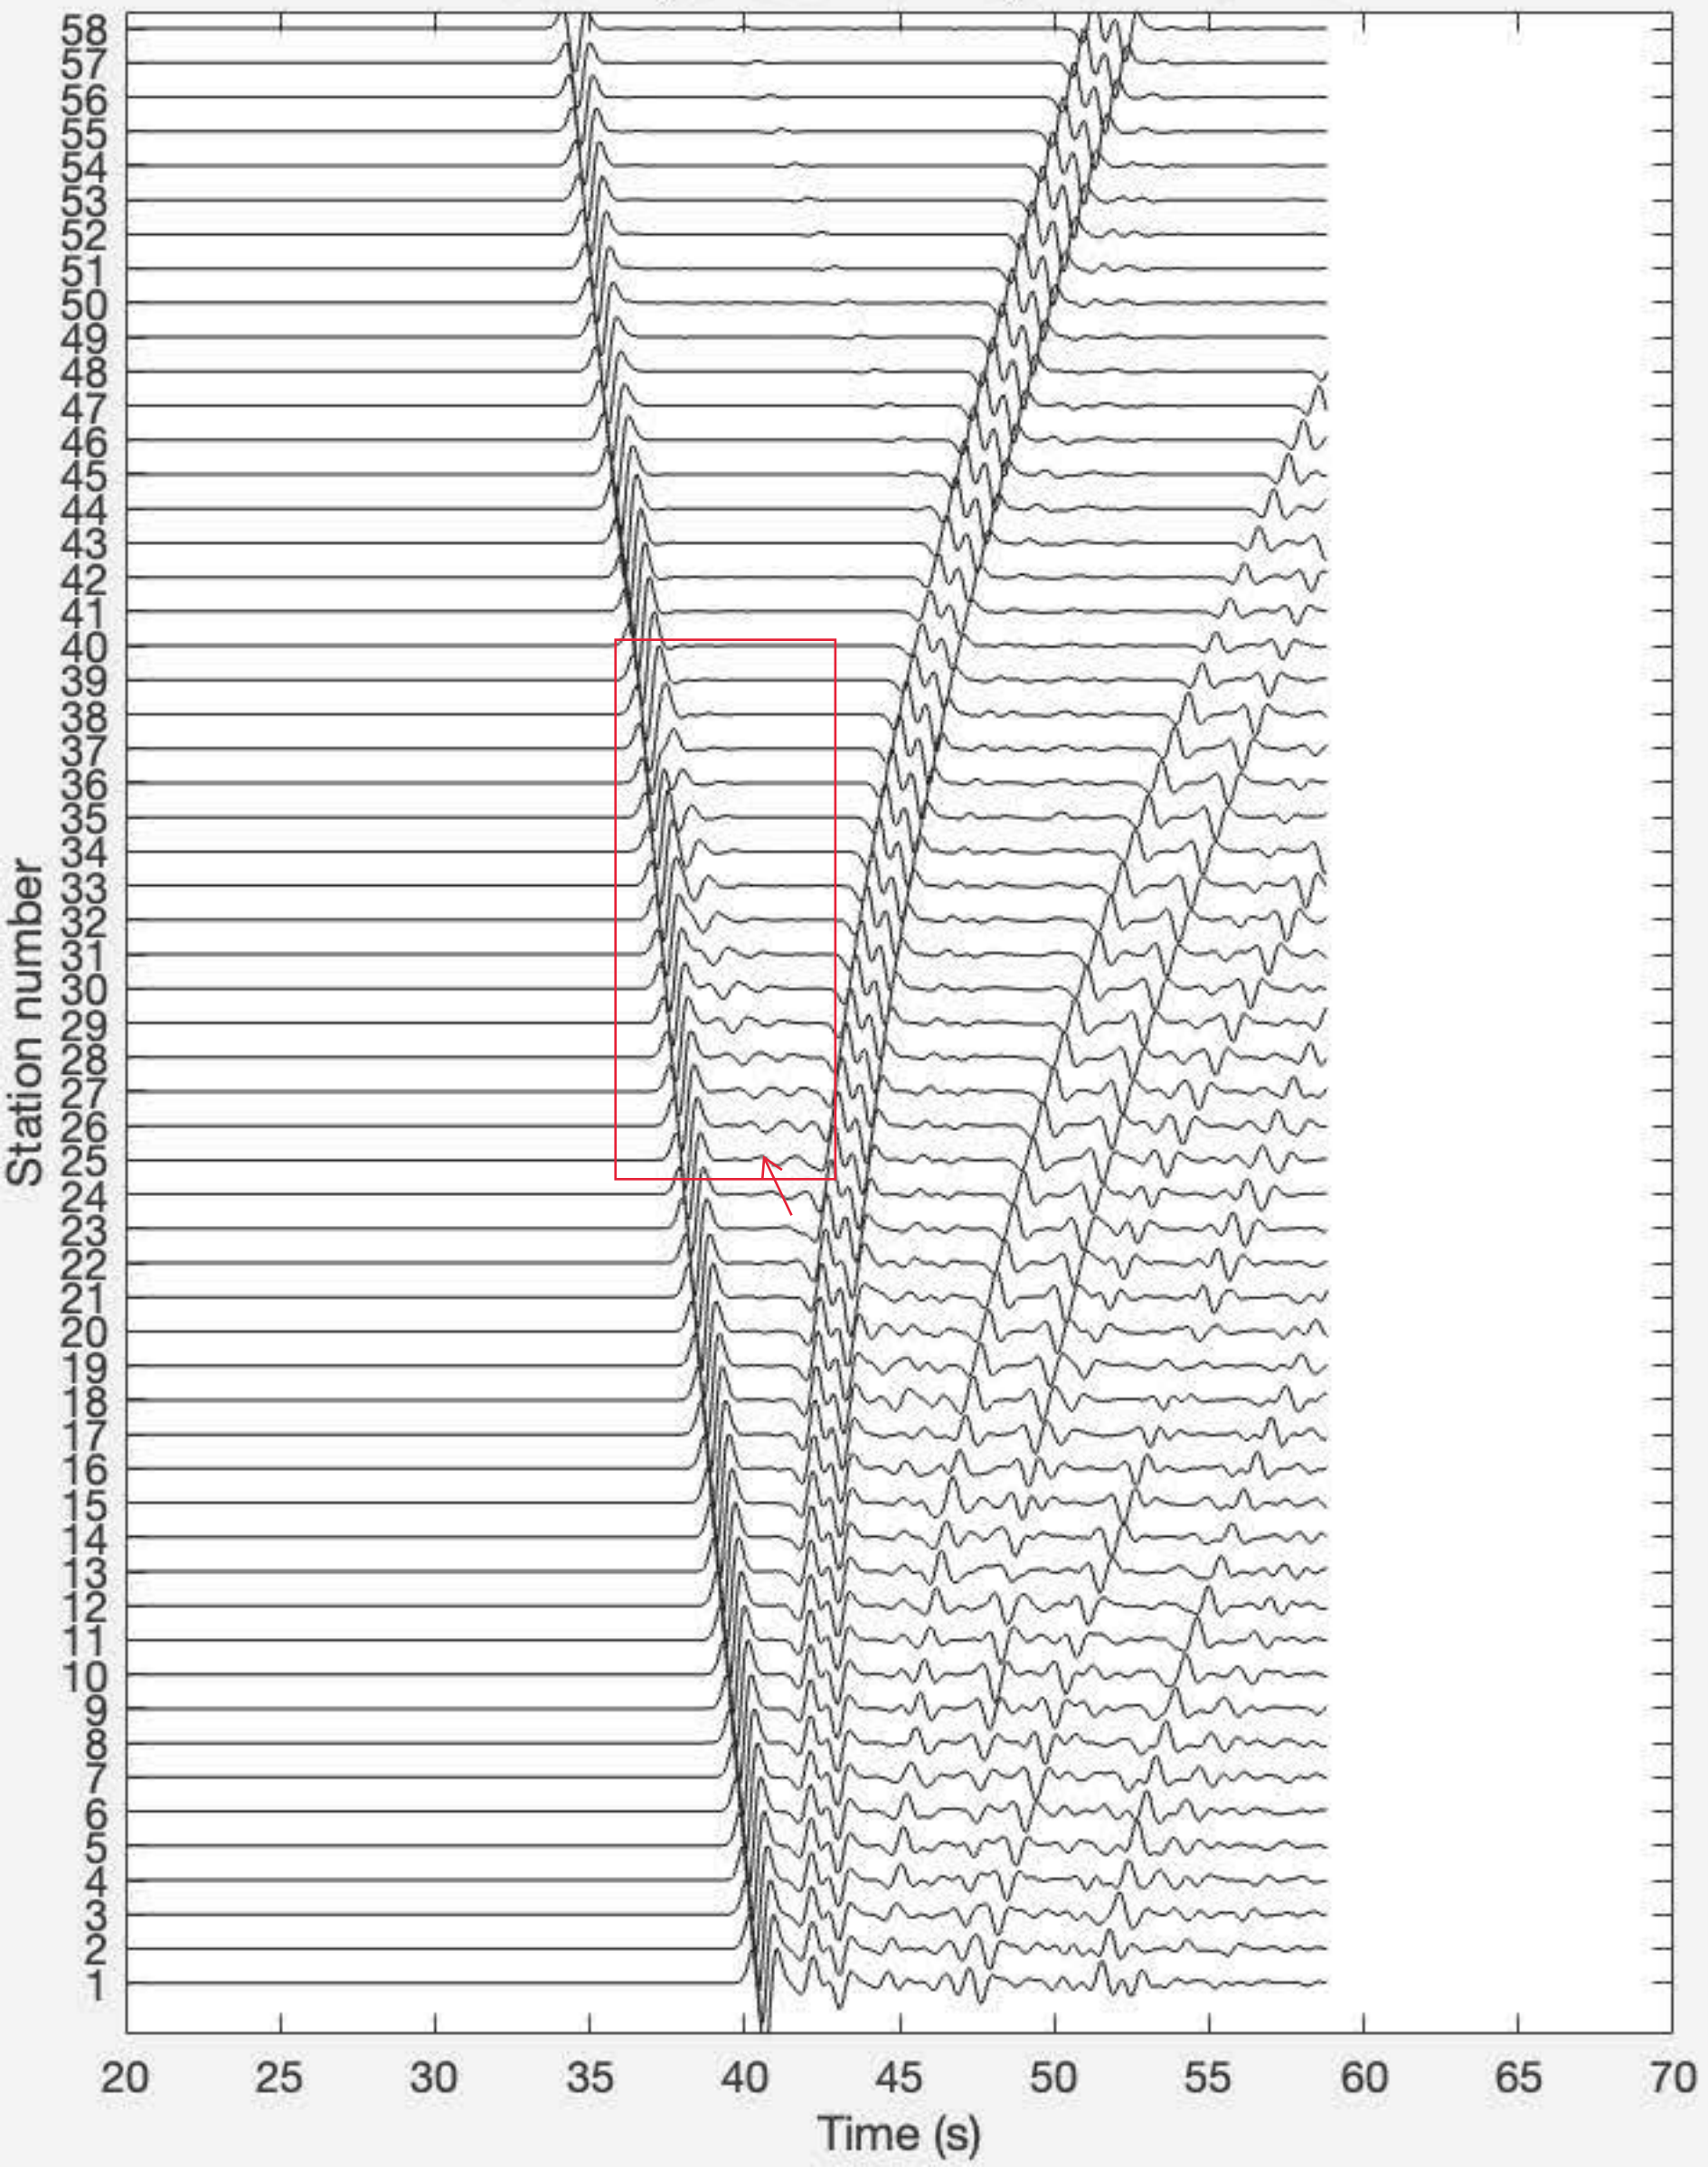

R 0.00 Hz, Global norm 0, Norm maxZ 0

Z 0_test_tele_eq300km_halfspace_slb2846_lvigrad